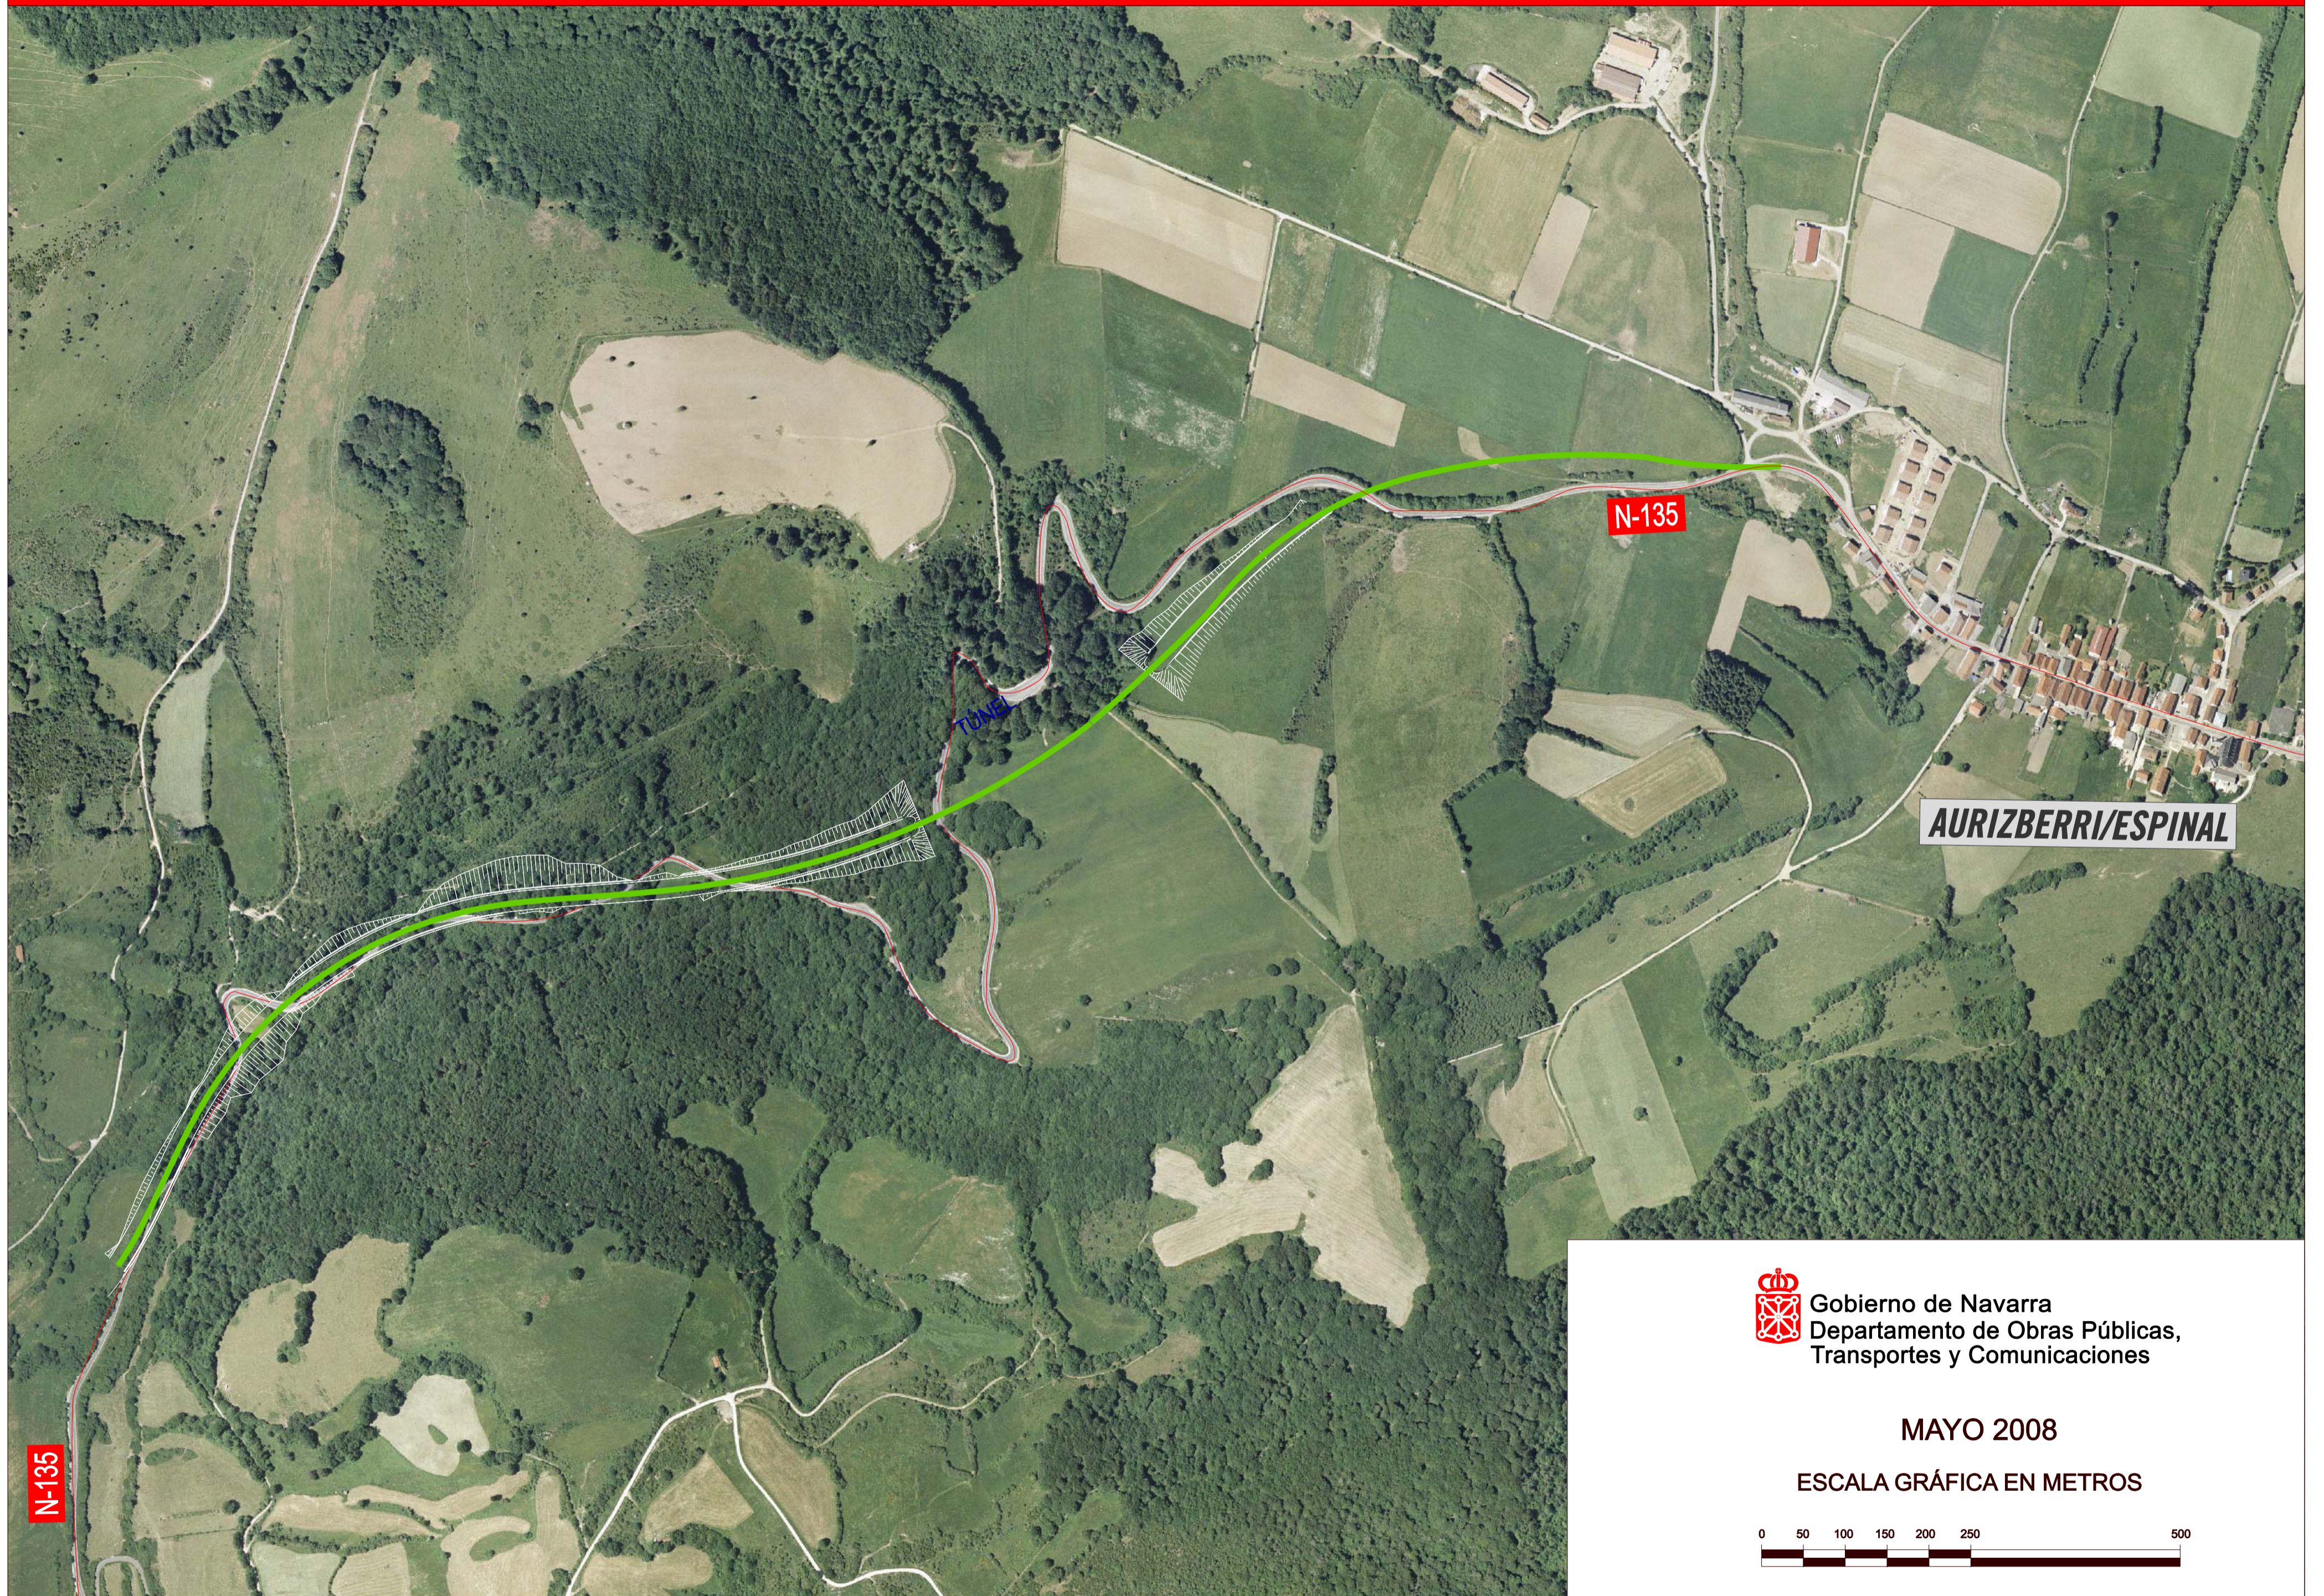

TÚNEL DE MEZQUIRIZ

 Gobierno de Navarra
Departamento de Obras Públicas,
Transportes y Comunicaciones

MAYO 2008

ESCALA GRÁFICA EN METROS