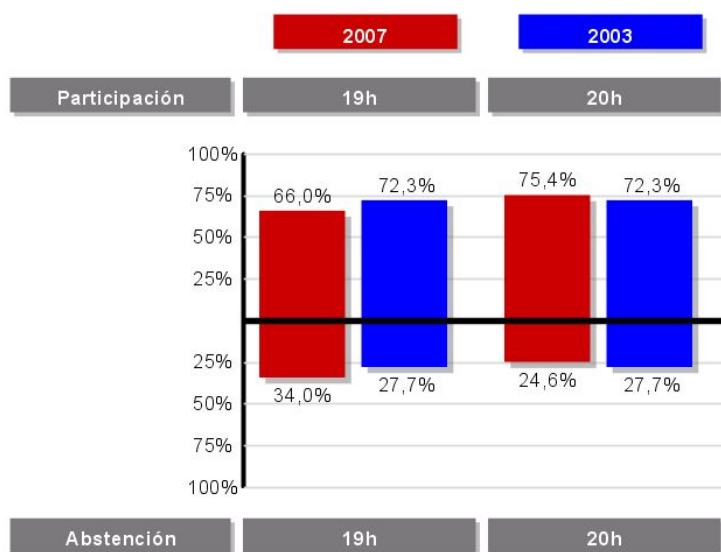

Participación

2007		
		%
Censo de electores	458.288	100,0
Mesas	959	
Abiertas	959	100,0
Suspendidas	0	0,0
Participación	Votantes	%
A las 19 horas	299.158	66,0
A las 20 horas	345.342	75,4