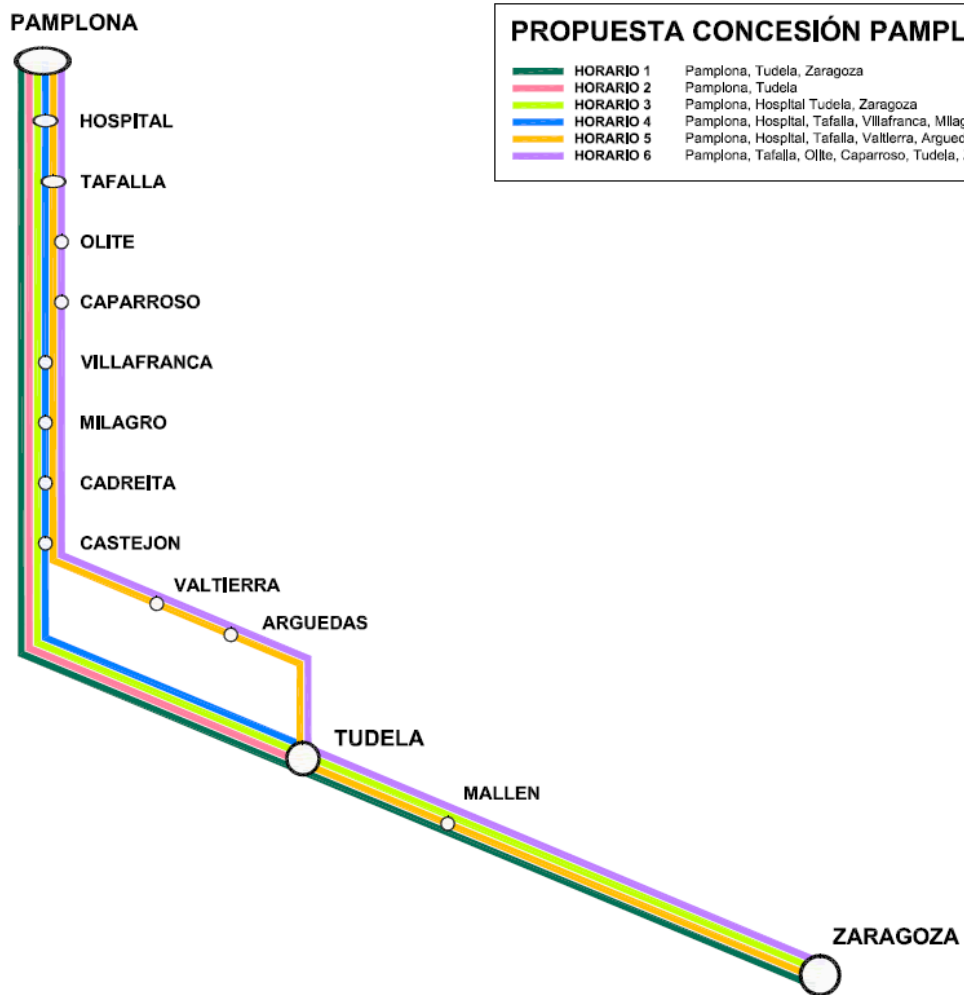

PROPUESTA MEJORADA

ITINERARIOS PAMPLONA-TUDELA-ZARAGOZA

PROPUESTA CONCESIÓN PAMPLONA, TUDELA, ZARAGOZA	
— HORARIO 1	Pamplona, Tudela, Zaragoza
— HORARIO 2	Pamplona, Tudela
— HORARIO 3	Pamplona, Hospital Tudela, Zaragoza
— HORARIO 4	Pamplona, Hospital, Tafalla, Villafranca, Milagro, Cadreita, Castejón, Tudela
— HORARIO 5	Pamplona, Hospital, Tafalla, Valtierra, Arguedas, Tudela, Mallén, Zaragoza
— HORARIO 6	Pamplona, Tafalla, Olite, Caparroso, Tudela, Zaragoza