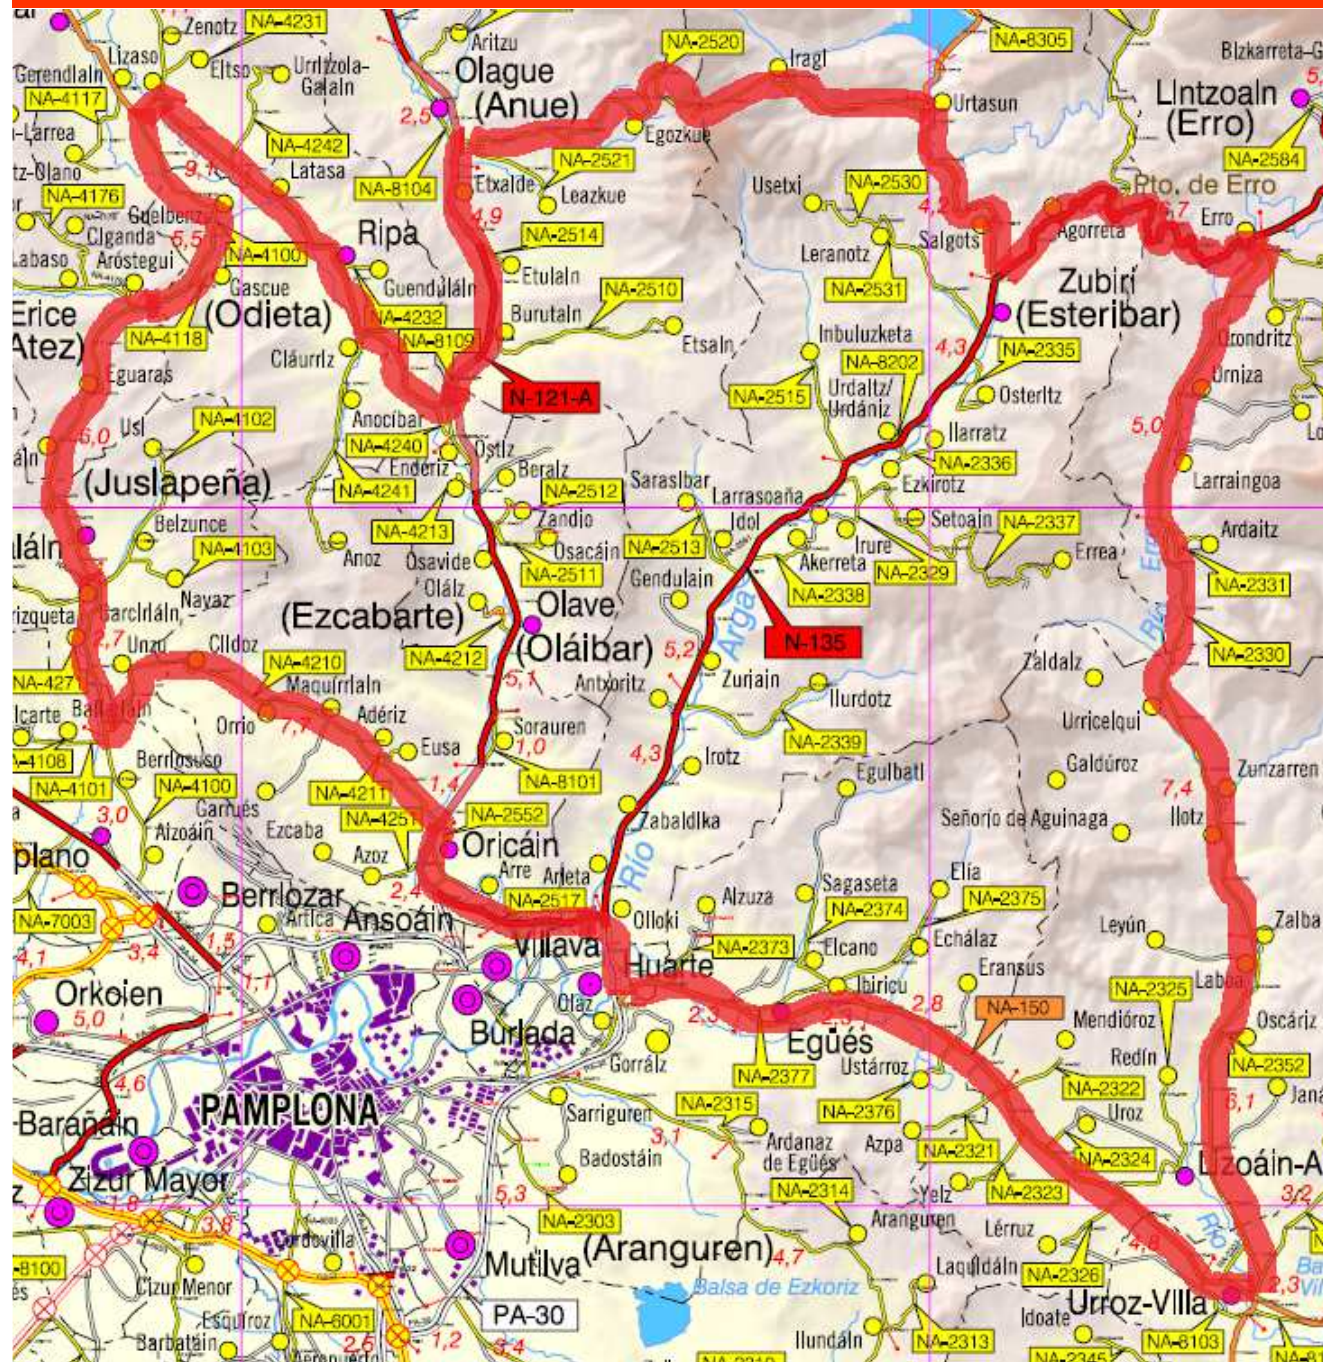

ITINERARIO

- NA – 150
- NA – 1720
- N – 135
- NA – 2330

RECORRIDO VERDE

RECORRIDO ROJO

ITINERARIO

- N – 135
- PA – 30
- NA - 150
- NA – 2330
- N – 135
- NA – 138
- NA – 2520
- N – 121 – A
- NA – 411
- NA – 4100
- NA – 4210

RECORRIDO MORADO

ITINERARIO

- NA – 8607
- N – 121
- NA – 8602
- NA – 5301
- NA – 5331
- NA – 5330
- NA – 128
- NA – 534
- NA – 5321
- NA – 132

RECORRIDO AMARILLO

ITINERARIO

- A – 12
- NA – 1110
- NA – 7171
- NA – 7120
- NA – 7040

RECORRIDO AZUL CLARO