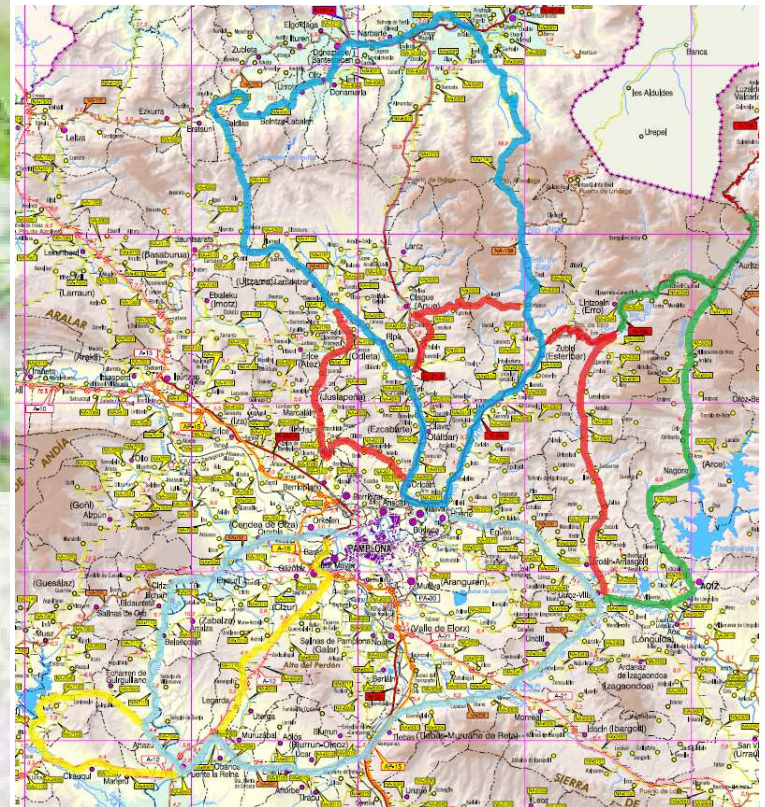

Circular
con respeto
es cosa
de todas
y todos

Vive en bici
de forma segura

Nafarroako Gobernua
Gobierno de Navarra

RECORRIDOS DE USO FRECUENTE CICLISTA C.F. NAVARRA

RECORRIDO AZUL OSCURO

ITINERARIO

- N – 135
- NA – 138
- NA – 1740
- NA – 8307
- N – 121B
- NA – 8303
- NA – 1210
- NA – 170
- NA – 150
- NA – 4040
- NA - 4114
- NA - 411
- N – 121A

ITINERARIO

- NA – 150
- NA – 1720
- N – 135
- NA – 2330

RECORRIDO VERDE

RECORRIDO ROJO

ITINERARIO

- N – 135
- PA – 30
- NA - 150
- NA – 2330
- N – 135
- NA – 138
- NA – 2520
- N – 121 – A
- NA – 411
- NA – 4100
- NA – 4210

RECORRIDO MORADO

ITINERARIO

- NA – 8607
- N – 121
- NA – 8602
- NA – 5301
- NA – 5331
- NA – 5330
- NA – 128
- NA – 534
- NA – 5321
- NA – 132

RECORRIDO AMARILLO

ITINERARIO

- A – 12
- NA – 1110
- NA – 7171
- NA – 7120
- NA – 7040

RECORRIDO AZUL CLARO