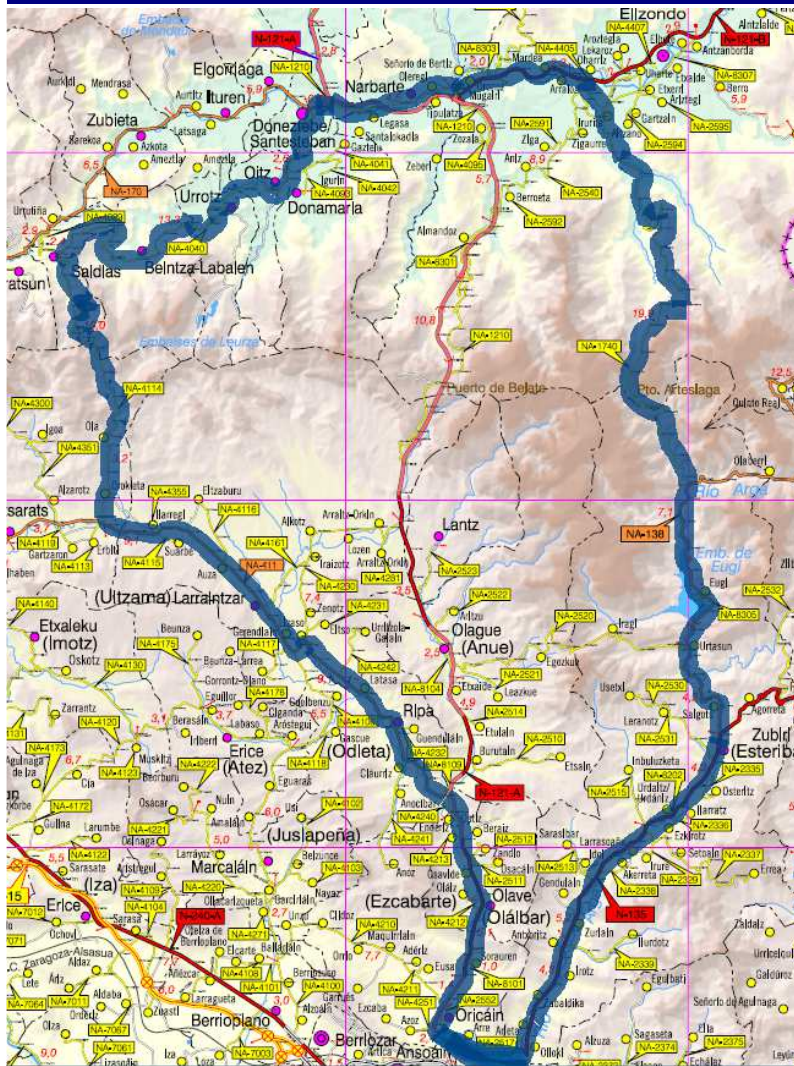

Circular
con respeto
es cosa
de todas
y todos

Vive en bici
de forma segura

Nafarroako Gobernua
Gobierno de Navarra

RECORRIDOS DE USO FRECUENTE CICLISTA C.F. NAVARRA

RECORRIDO AZUL OSCURO

ITINERARIO

- N – 135
- NA – 138
- NA – 1740
- NA – 8307
- N – 121B
- NA – 8303
- NA – 1210
- NA – 170
- NA – 150
- NA – 4040
- NA - 4114
- NA - 411
- N – 121A

ITINERARIO

- NA – 150
- NA – 1720
- N – 135
- NA – 2330

RECORRIDO VERDE

RECORRIDO ROJO

ITINERARIO

- N – 135
- PA – 30
- NA - 150
- NA – 2330
- N – 135
- NA – 138
- NA – 2520
- N – 121 – A
- NA – 411
- NA – 4100
- NA – 4210

RECORRIDO MORADO

ITINERARIO

- NA – 8607
- N – 121
- NA – 8602
- NA – 5301
- NA – 5331
- NA – 5330
- NA – 128
- NA – 534
- NA – 5321
- NA – 132

RECORRIDO AMARILLO

ITINERARIO

- A – 12
- NA – 1110
- NA – 7171
- NA – 7120
- NA – 7040

RECORRIDO AZUL CLARO