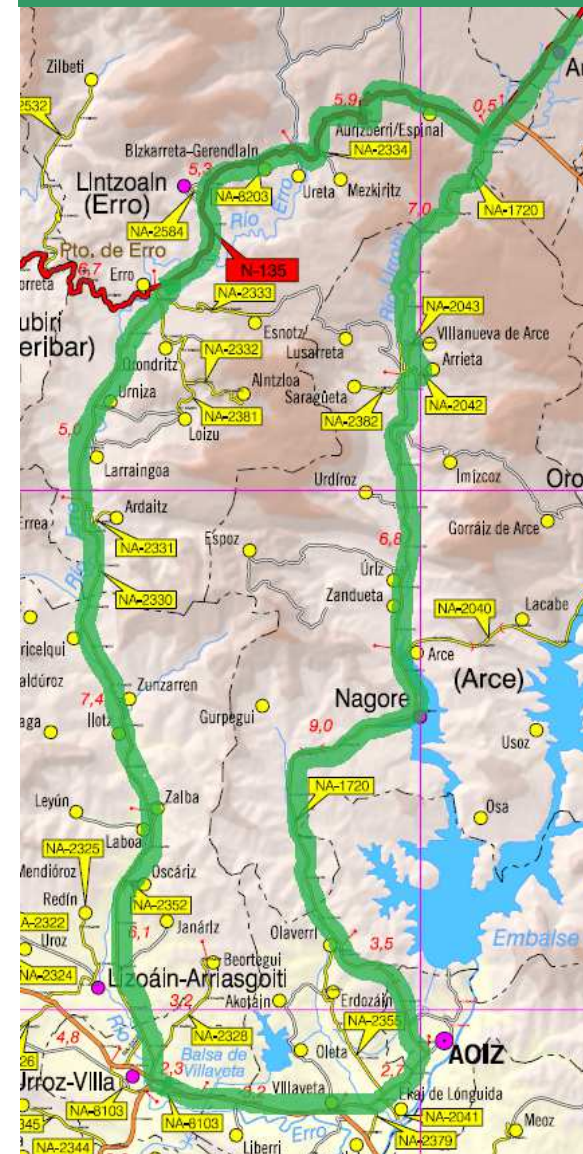

Circular
con respeto
es cosa
de todas
y todos

Vive en bici
de forma segura

Nafarroako Gobernua
Gobierno de Navarra

RECORRIDOS DE USO FRECUENTE CICLISTA C.F. NAVARRA

RECORRIDO AZUL OSCURO

ITINERARIO

- N – 135
- NA – 138
- NA – 1740
- NA – 8307
- N – 121B
- NA – 8303
- NA – 1210
- NA – 170
- NA – 150
- NA – 4040
- NA - 4114
- NA - 411
- N – 121A

ITINERARIO

- NA – 150
- NA – 1720
- N – 135
- NA – 2330

RECORRIDO VERDE

RECORRIDO ROJO

ITINERARIO

- N – 135
- PA – 30
- NA - 150
- NA – 2330
- N – 135
- NA – 138
- NA – 2520
- N – 121 – A
- NA – 411
- NA – 4100
- NA – 4210

RECORRIDO MORADO

ITINERARIO

- NA – 8607
- N – 121
- NA – 8602
- NA – 5301
- NA – 5331
- NA – 5330
- NA – 128
- NA – 534
- NA – 5321
- NA – 132

RECORRIDO AMARILLO

ITINERARIO

- A – 12
- NA – 1110
- NA – 7171
- NA – 7120
- NA – 7040

RECORRIDO AZUL CLARO