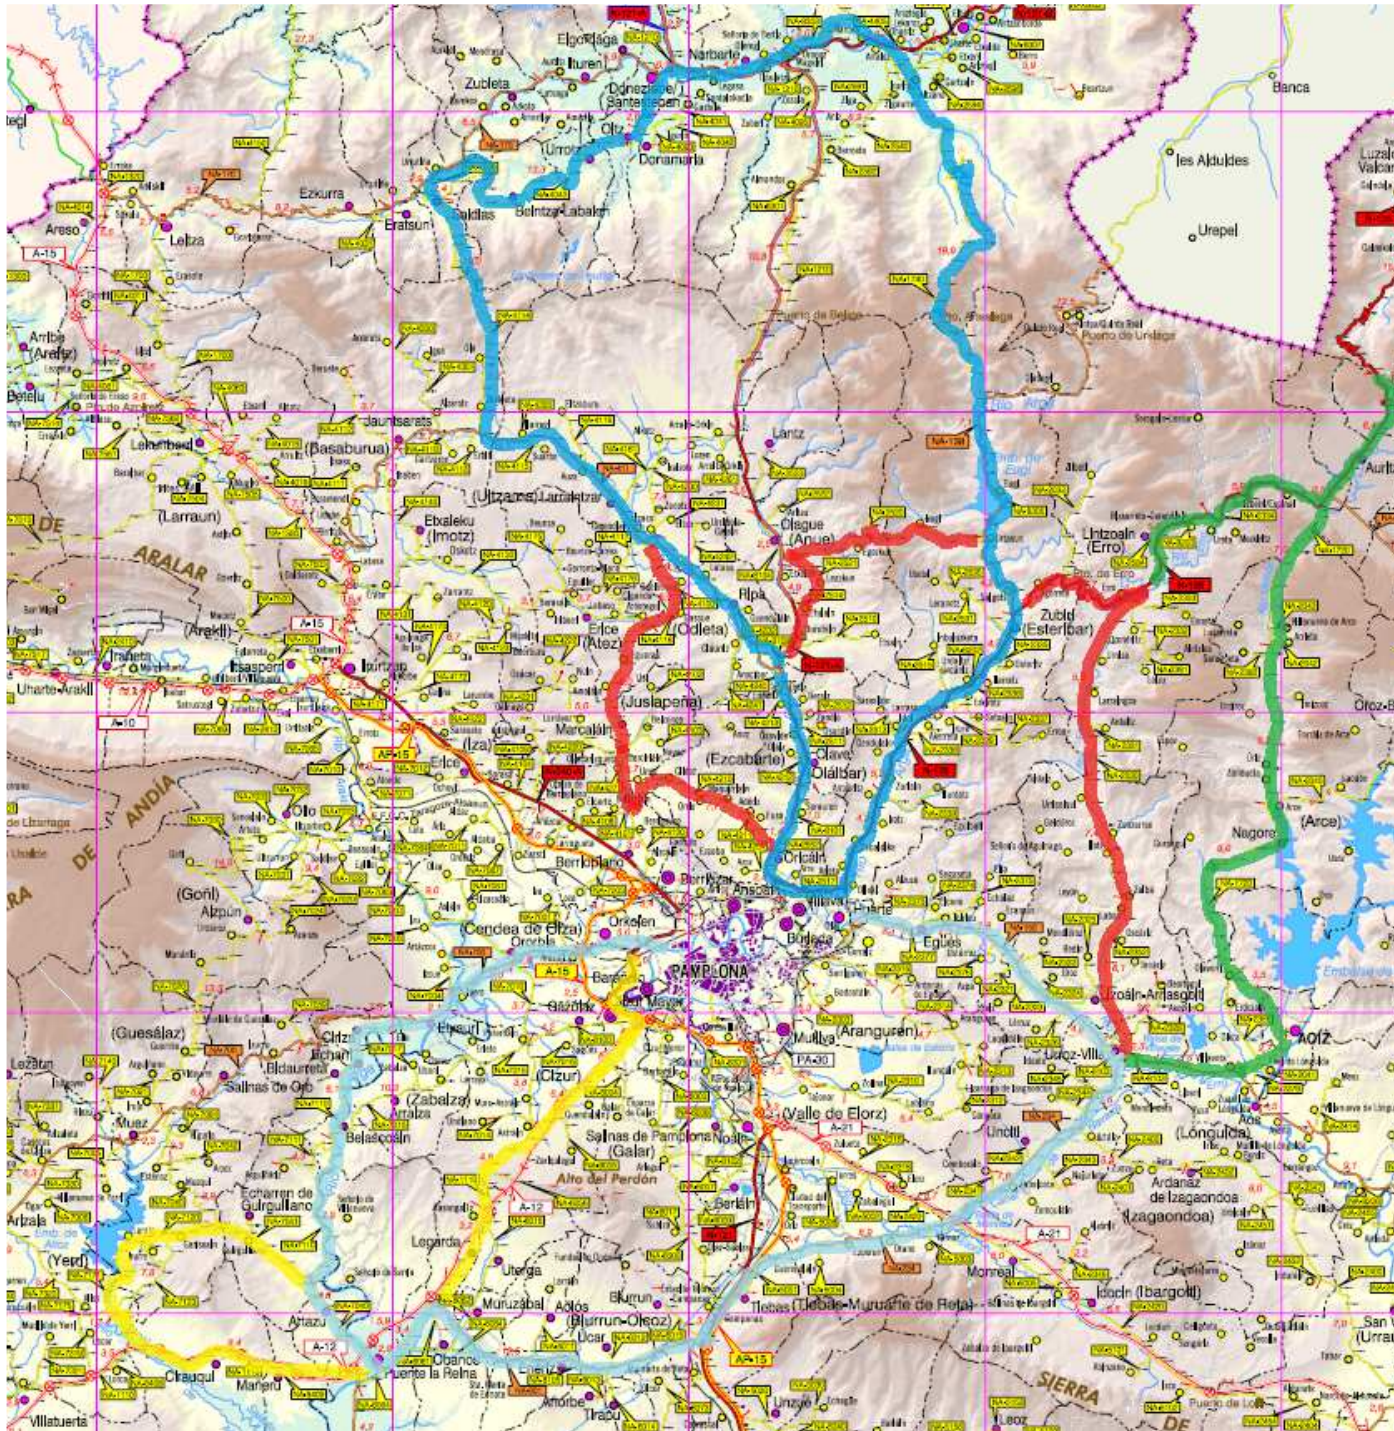

Circular
con respeto
es cosa
de todas
y todos

Vive en bici
de forma segura

Nafarroako Gobernua
Gobierno de Navarra

RECORRIDOS DE USO FRECUENTE CICLISTA C.F. NAVARRA

RECORRIDO AZUL OSCURO

ITINERARIO

- N – 135
- NA – 138
- NA – 1740
- NA – 8307
- N – 121B
- NA – 8303
- NA – 1210
- NA – 170
- NA – 150
- NA – 4040
- NA - 4114
- NA - 411
- N – 121A

ITINERARIO

- NA – 150
- NA – 1720
- N – 135
- NA – 2330

RECORRIDO VERDE

RECORRIDO ROJO

ITINERARIO

- N – 135
- PA – 30
- NA - 150
- NA – 2330
- N – 135
- NA – 138
- NA – 2520
- N – 121 – A
- NA – 411
- NA – 4100
- NA – 4210

RECORRIDO MORADO

ITINERARIO

- NA – 8607
- N – 121
- NA – 8602
- NA – 5301
- NA – 5331
- NA – 5330
- NA – 128
- NA – 534
- NA – 5321
- NA – 132

RECORRIDO AMARILLO

ITINERARIO

- A – 12
- NA – 1110
- NA – 7171
- NA – 7120
- NA – 7040

RECORRIDO AZUL CLARO