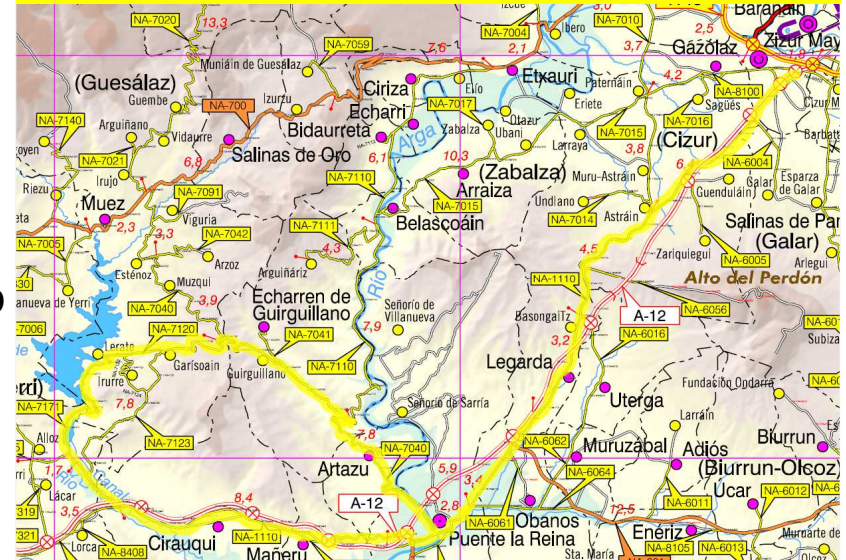

Circular
con respeto
es cosa
de todas
y todos

Vive en bici
de forma segura

Nafarroako Gobernua
Gobierno de Navarra

RECORRIDOS DE USO FRECUENTE CICLISTA C.F. NAVARRA

RECORRIDO AZUL OSCURO

ITINERARIO

- N – 135
- NA – 138
- NA – 1740
- NA – 8307
- N – 121B
- NA – 8303
- NA – 1210
- NA – 170
- NA – 150
- NA – 4040
- NA - 4114
- NA - 411
- N – 121A

ITINERARIO

- NA – 150
- NA – 1720
- N – 135
- NA – 2330

RECORRIDO VERDE

RECORRIDO ROJO

ITINERARIO

- N – 135
- PA – 30
- NA - 150
- NA – 2330
- N – 135
- NA – 138
- NA – 2520
- N – 121 – A
- NA – 411
- NA – 4100
- NA – 4210

RECORRIDO MORADO

ITINERARIO

- NA – 8607
- N – 121
- NA – 8602
- NA – 5301
- NA – 5331
- NA – 5330
- NA – 128
- NA – 534
- NA – 5321
- NA – 132

RECORRIDO AMARILLO

ITINERARIO

- A – 12
- NA – 1110
- NA – 7171
- NA – 7120
- NA – 7040

RECORRIDO AZUL CLARO