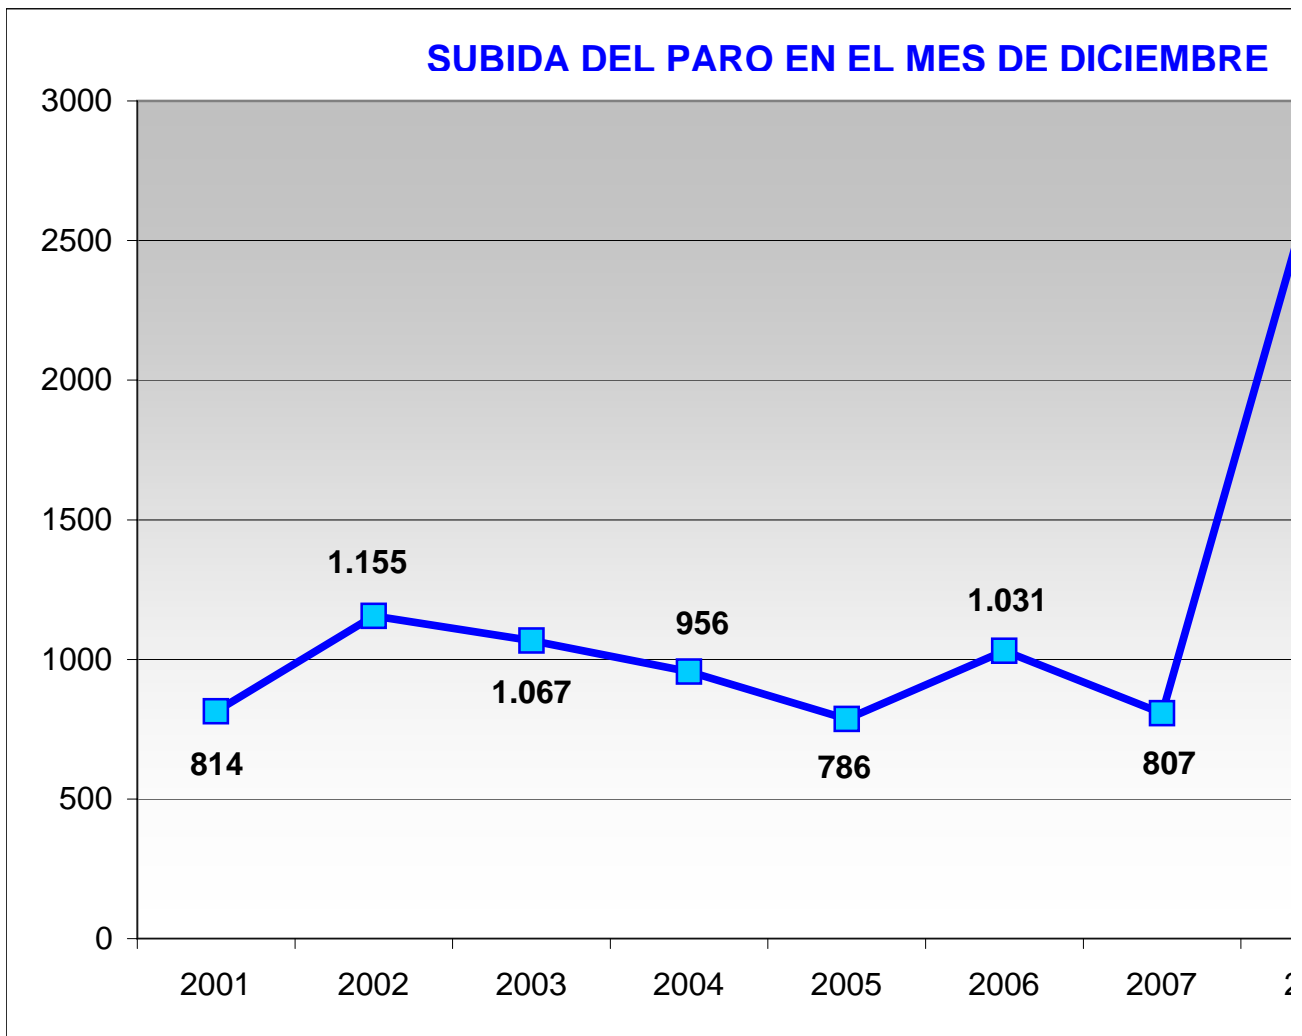

SUBIDA PARO DICIEMBRE	
2001	814
2002	1.155
2003	1.067
2004	956
2005	786
2006	1.031
2007	807
2008	2.788
2009	1.404
2010	548

3RE