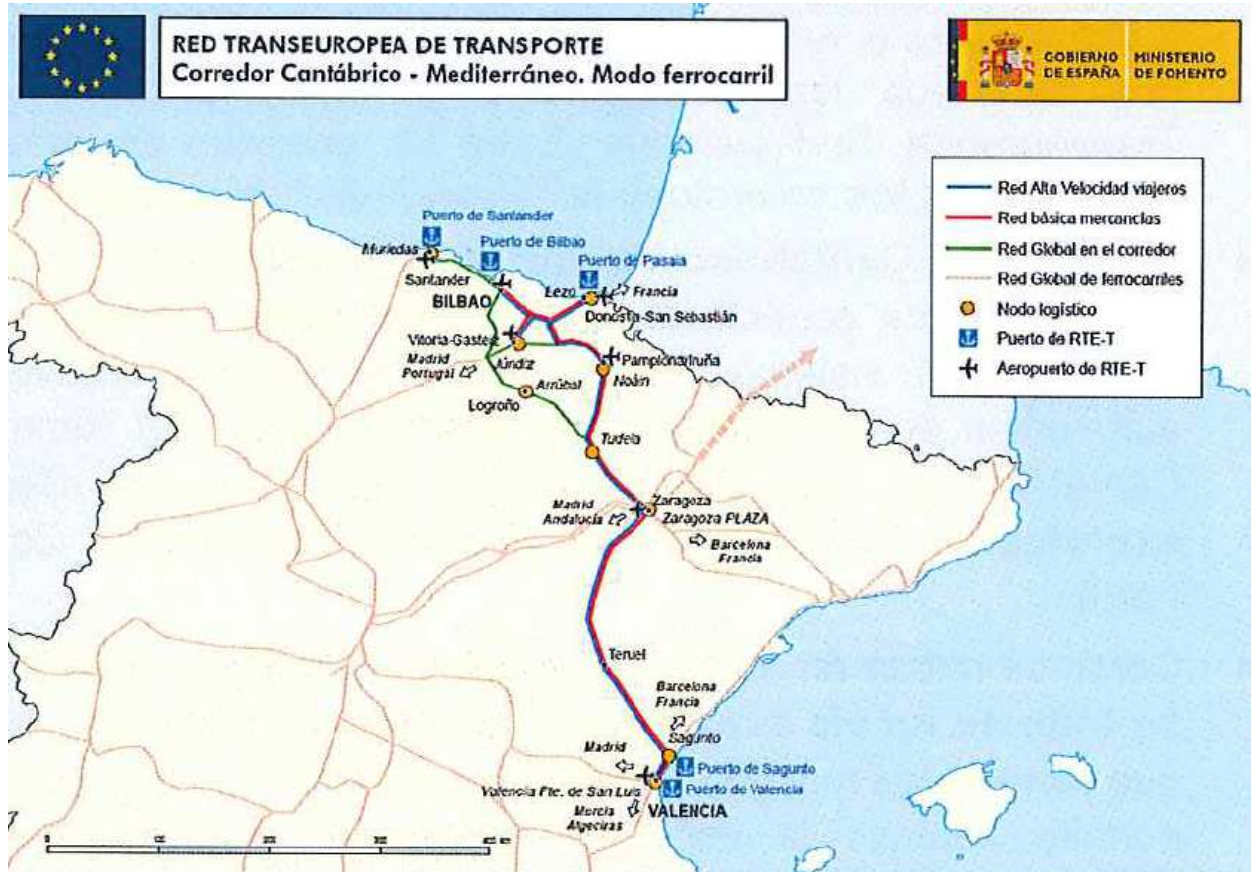

# CORREDOR CANTÁBRICO MEDITERRÁNEO

# PROPUESTA DE NAVARRA PARA LA EXTENSIÓN DEL CORREDOR ATLÁNTICO HASTA PAMPLONA