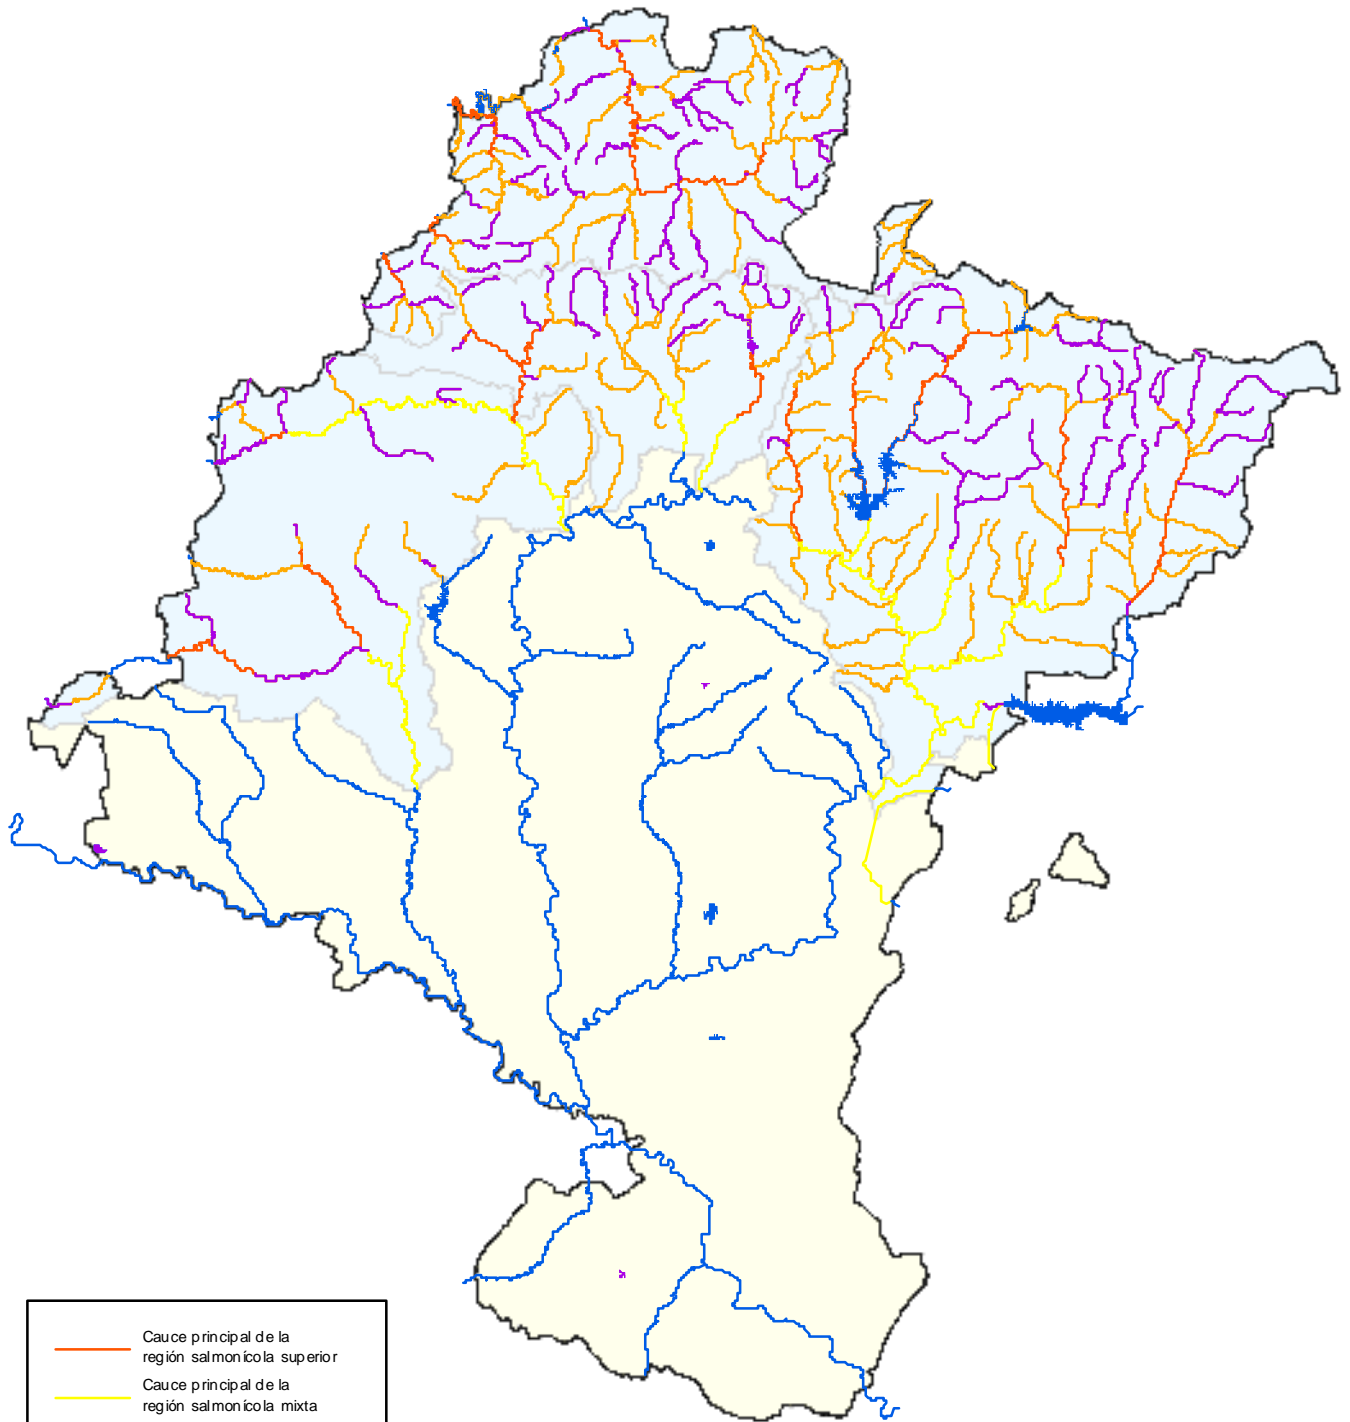

MAPA PISCÍCOLA DE NAVARRA

Cauces de interés pesquero

-  Cauce principal de la región salmonícola superior
-  Cauce principal de la región salmonícola mixta
-  Cauce secundario de la región salmonícola superior
-  Vedados

Regiones piscícolas

-  Región salmonícola
-  Región ciprinícola

▶ Región Ciprinícola	061 Km
▶ Región Salmonícola	2026 Km
▶ R. Salmonícola Mixta	225 Km
▶ R. Salmonícola Superior	
▶ Cauces Principales	258 Km
▶ Cauces Secundarios	1602 Km
* Vedados (R. Salmonícola Superior)	629 Km