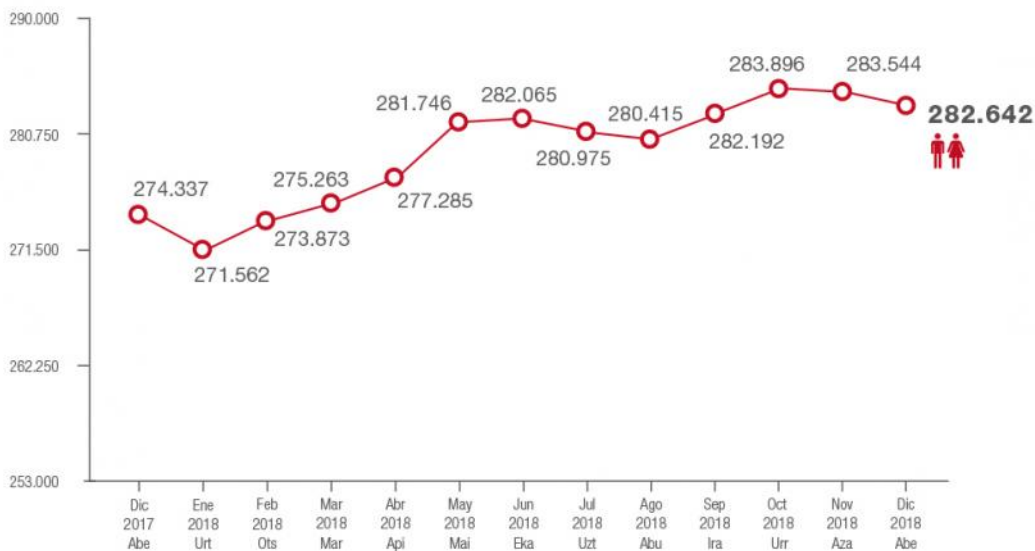

Evolución afiliación a la Seguridad Social en Navarra Gizarte Segurantzako afiliazioaren bilakaera Nafarroan

8.305
personas
personak