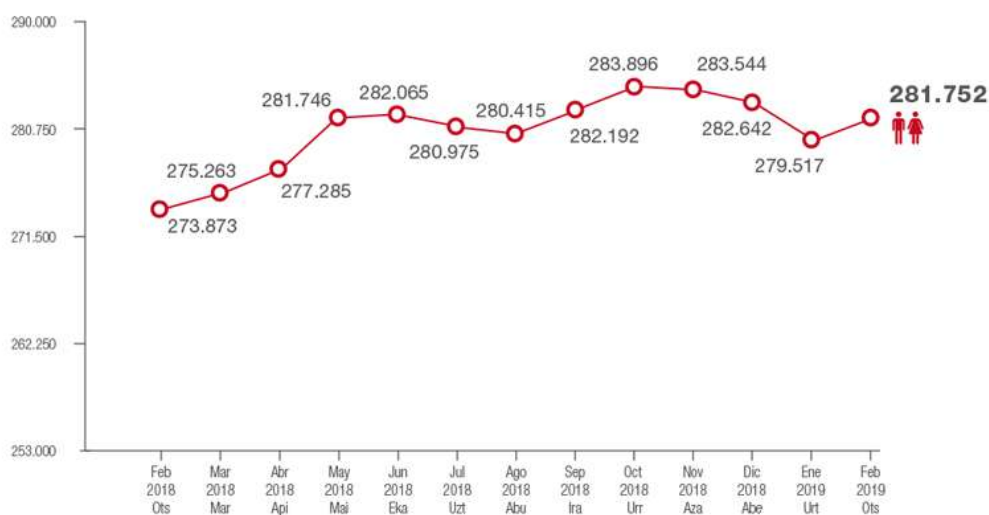

Evolución afiliación a la Seguridad Social en Navarra Gizarte Segurantzako afiliazioaren bilakaera Nafarroan

7.879
personas
pertonak
+2,88%