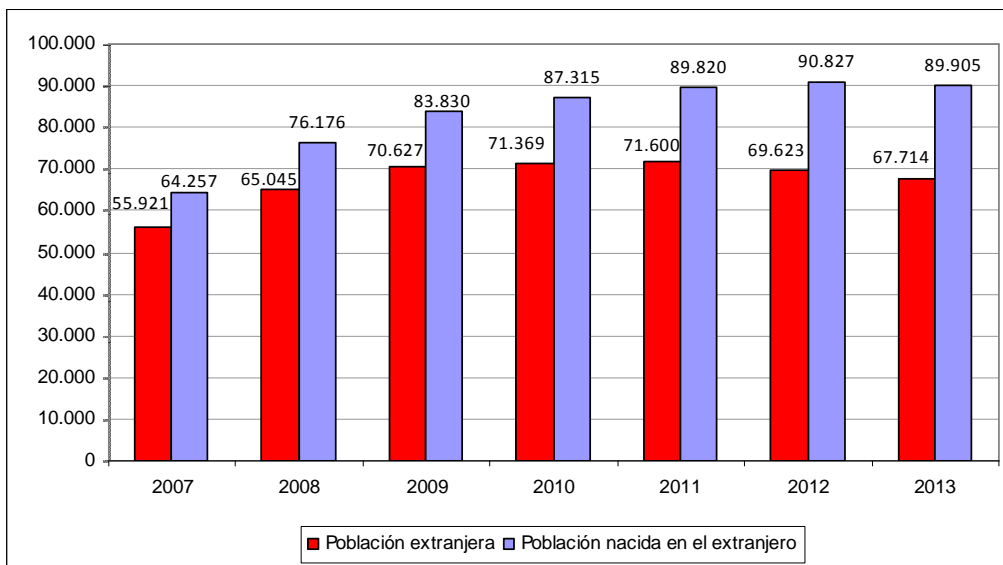

Adquisiciones de nacionalidad española en España y Navarra. Periodo 2002-2012

Año	Navarra	España
2002	262	21.805
2003	367	26.556
2004	1.115	38.335
2005	1.424	42.829
2006	1.504	62.339
2007	2.034	71.810
2008	2.126	84.170
2009	2.736	79.597
2010	2.217	123.721
2011	2.314	114.599
2012	2.133	115.557
Total	18.232	781.318

Fuente: Elaboración del Observatorio Permanente de la Inmigración en Navarra (OPINA) a partir de datos de la Secretaría General de Inmigración y Emigración.

Población extranjera y nacida en el extranjero. Periodo 2007-2013.