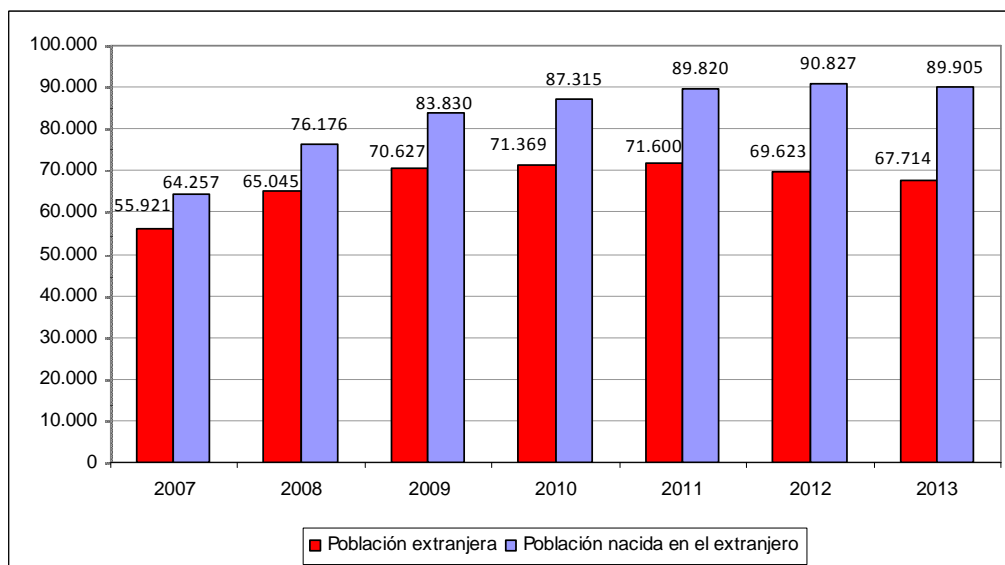

Población extranjera y nacida en el extranjero Periodo 2007-2013 en Navarra

Fuente: Elaboración del Observatorio Permanente de la Inmigración en Navarra (OPINA) a partir de datos de la Secretaría General de Inmigración y Emigración.