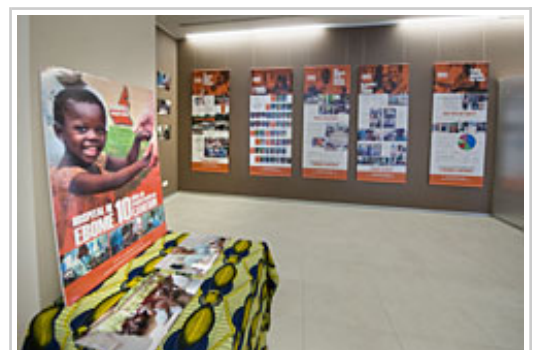

## El CHN acoge una exposición sobre la actividad de la ONG Ambala en el Hospital de Ebomé en Camerún

*La muestra se puede contemplar hasta el 31 de enero en la planta baja del Pabellón C, y se enmarca en el Plan de Humanización del Sistema Sanitario de Navarra*

Viernes, 05 de enero de 2018

El Complejo Hospitalario de Navarra acoge hasta el próximo 31 de enero una exposición fotográfica que recoge la actividad de la [ONG navarra Ambala](#) en el Hospital de Ebomé, en Camerún.

La muestra está instalada hasta el 31 de enero en la planta baja del Pabellón C. Muestra gran parte del trabajo que la ONG Ambala realiza en el Hospital de Ebomé, gracias a la actividad y el compromiso de los voluntarios, entre los que se encuentran alrededor de 20 profesionales del CHN que dedican sus vacaciones para trabajar en el hospital, en muchos casos en más de una ocasión.

La exposición se enmarca dentro de las actividades promovidas por el Departamento de Salud en el marco del Plan de Humanización del Sistema Sanitario de Navarra, que pretende generar espacios sanitarios más amables y cercanos, impulsar vías de colaboración con las asociaciones de pacientes y organizaciones no gubernamentales, y ofrecer nuevos recursos de apoyo psicoemocional.