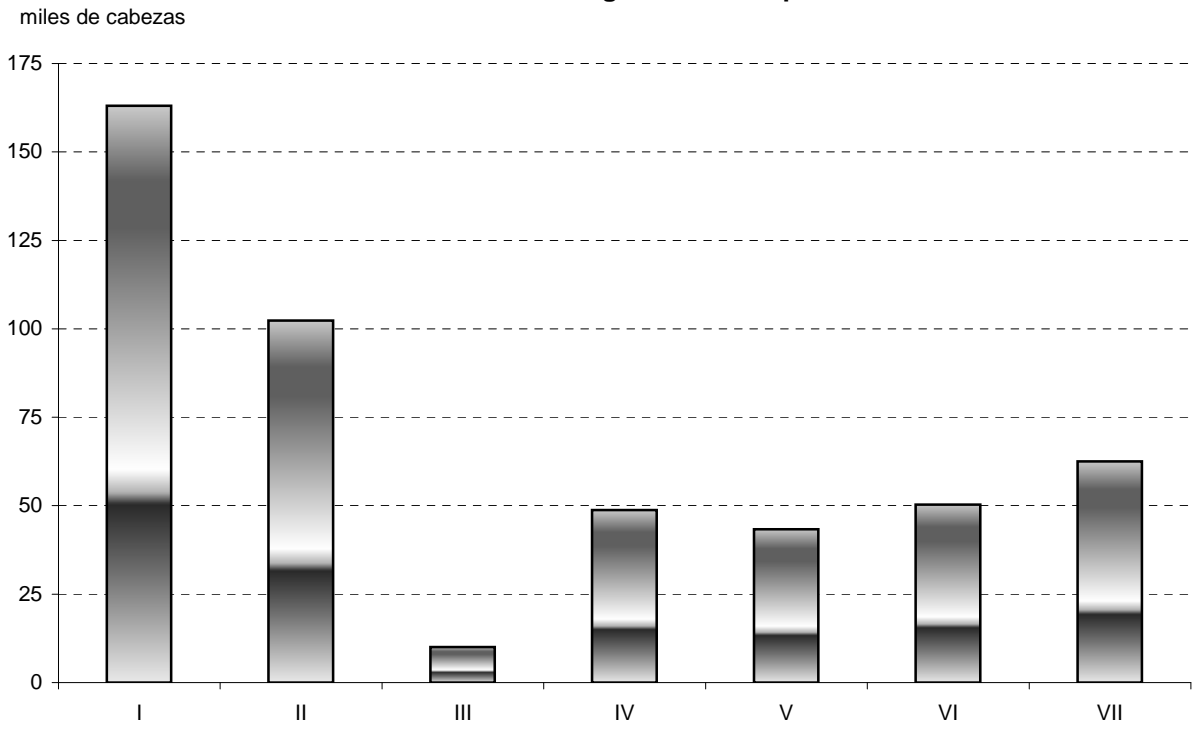

OPERACION Nº 2200138: Encuesta de ganado ovino y caprino

ENCUESTA DE EXPLOTACIONES DE GANADO OVINO-CAPRINO. NOVIEMBRE 2018

EFFECTIVOS TOTALES SEGUN LA
TIPOLOGIA DE LA EXPLOTACION

ENCUESTA A EXPLOTACIONES DE GANADO OVINO-CAPRINO				OVINO LECHE	OVINO CARNE	CAPRINO	TOTAL NAVARRA
CABEZAS DE GANADO CAPRINO							
PARA VIDA	MACHOS			25	849	389	1.263
	HEMRAS	YA HAN PARIDO	ORDEÑADAS EN EL AÑO	32	461	665	1.158
NO ORDEÑADAS			220	3.233	4.654	8.107	
TOTAL HEMBRAS MADRES			252	3.694	5.319	9.265	
NUNCA HAN PARIDO		CUBIERTAS PRIMERA VEZ	20	44	148	212	
		AUN NO CUBIERTAS	113	241	817	1.171	
		TOTAL HEMBRAS NO MADRES	133	285	965	1.383	
SACRIFICIO	CORDEROS, CHIVOS U OTROS			26	385	629	1.040
TOTAL DE CABEZAS				436	5.213	7.302	12.951

Distribución de cabezas de ganado ovino por comarcas. Leche.

Distribución de cabezas de ganado ovino por comarcas. Carne.

Distribución de cabezas de ganado ovino por comarcas. Caprino.

Distribución de cabezas de ganado ovino por comarcas