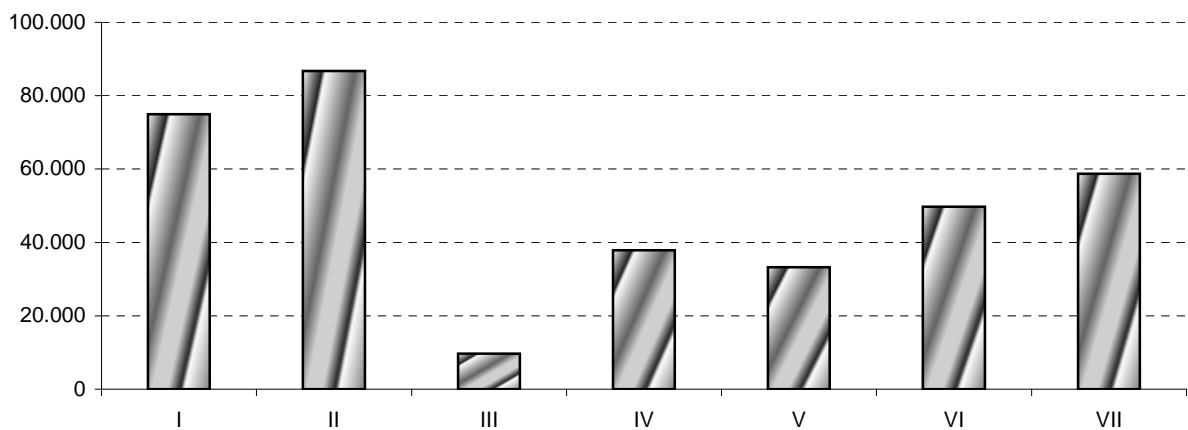

Distribución de cabezas de ganado ovino por comarcas. Carne.