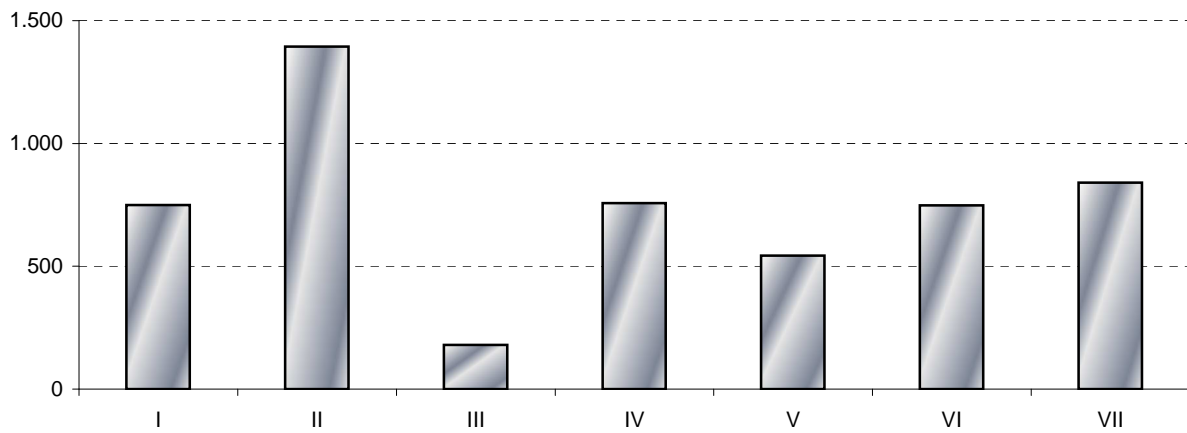

Distribución de cabezas de ganado caprino por comarcas. Carne.