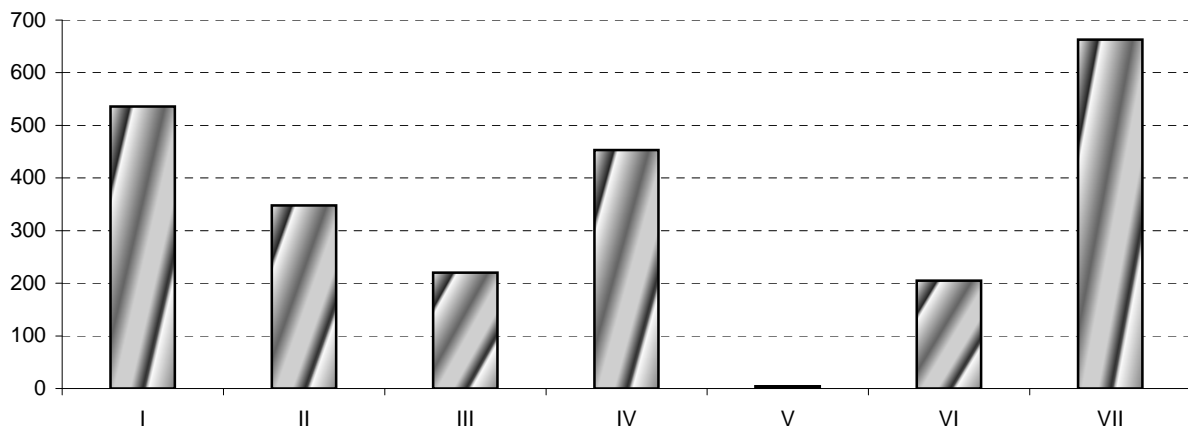

Distribución de cabezas de ganado ovino por comarcas. Caprino.