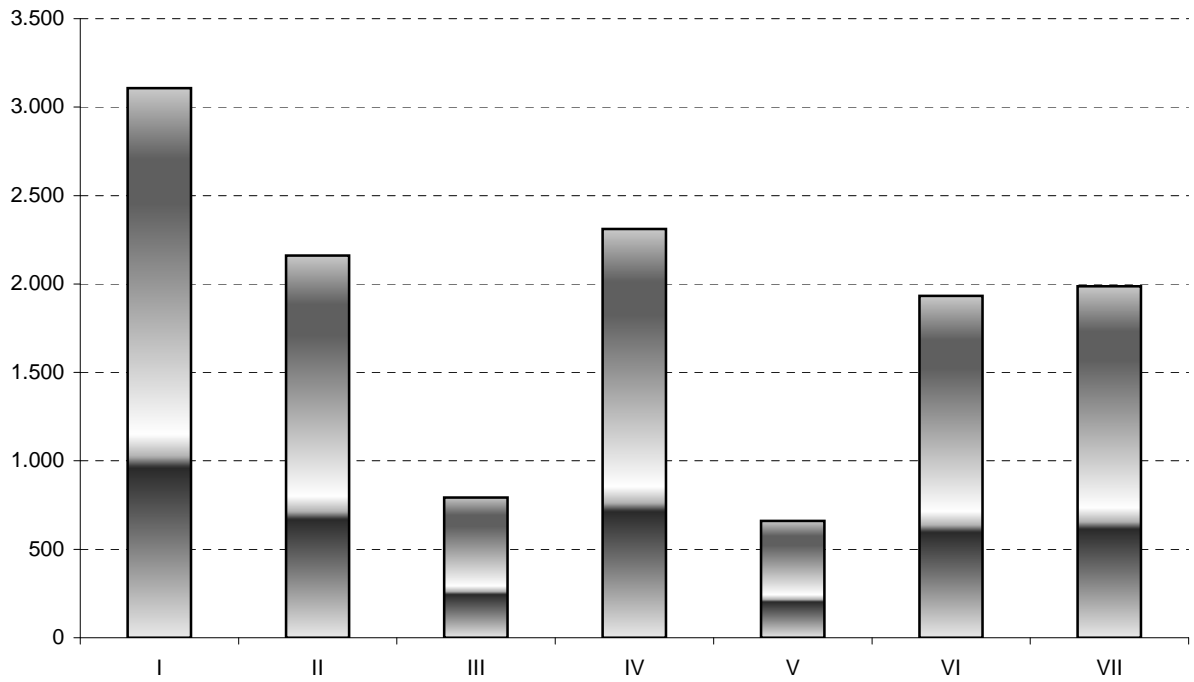

Distribución de cabezas de ganado caprino por comarcas