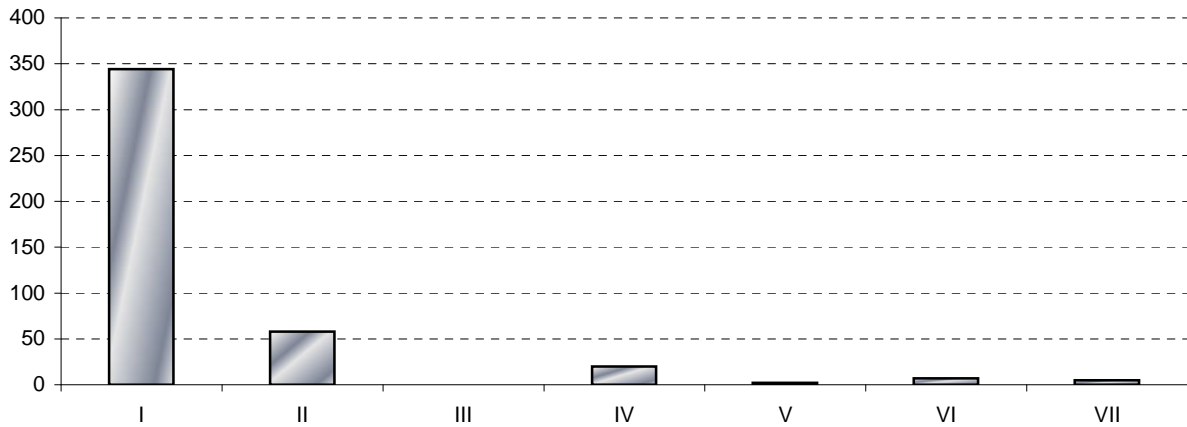

Distribución de cabezas de ganado caprino por comarcas. Leche.