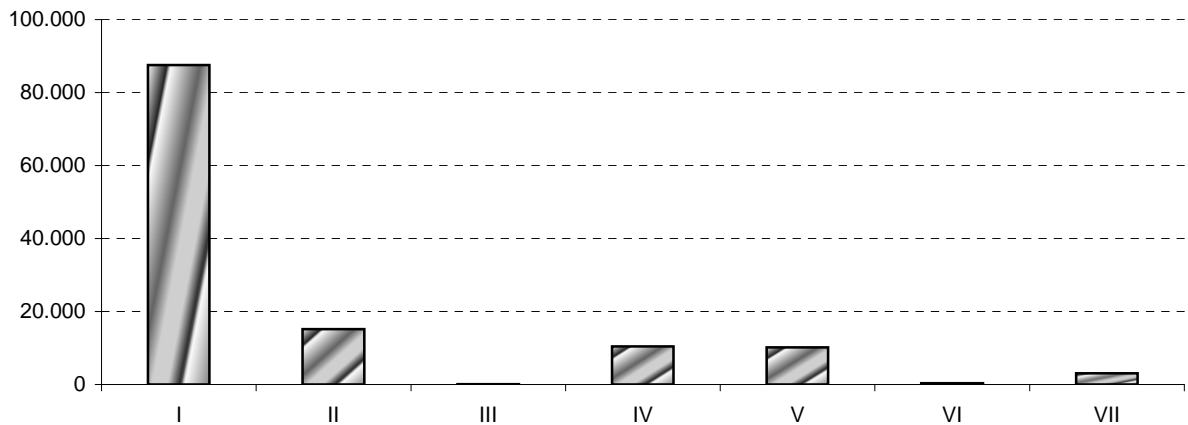

Distribución de cabezas de ganado ovino por comarcas. Leche.