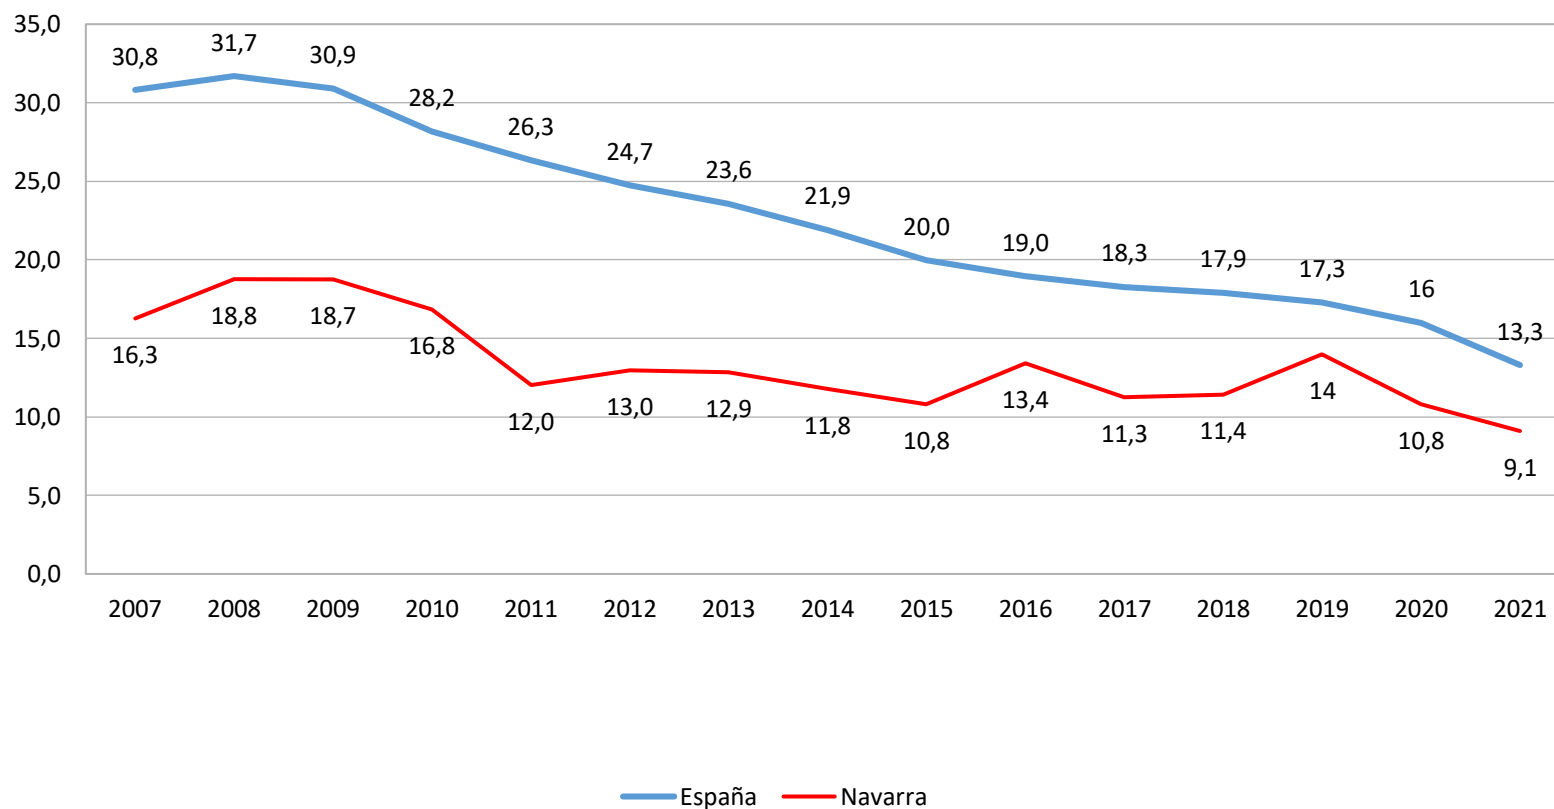

Abandono temprano de la educación-formación en la población de 18 a 24 años (%)

Fuente: Elaboración propia con datos del MEFP / INE

[\(enlace a datos de origen\)](#)

Abandono temprano de la educación-formación en la población de 18 a 24 años (%)

Fuente: Elaboración propia con datos del MEFP / INE

[\(enlace a datos de origen\)](#)