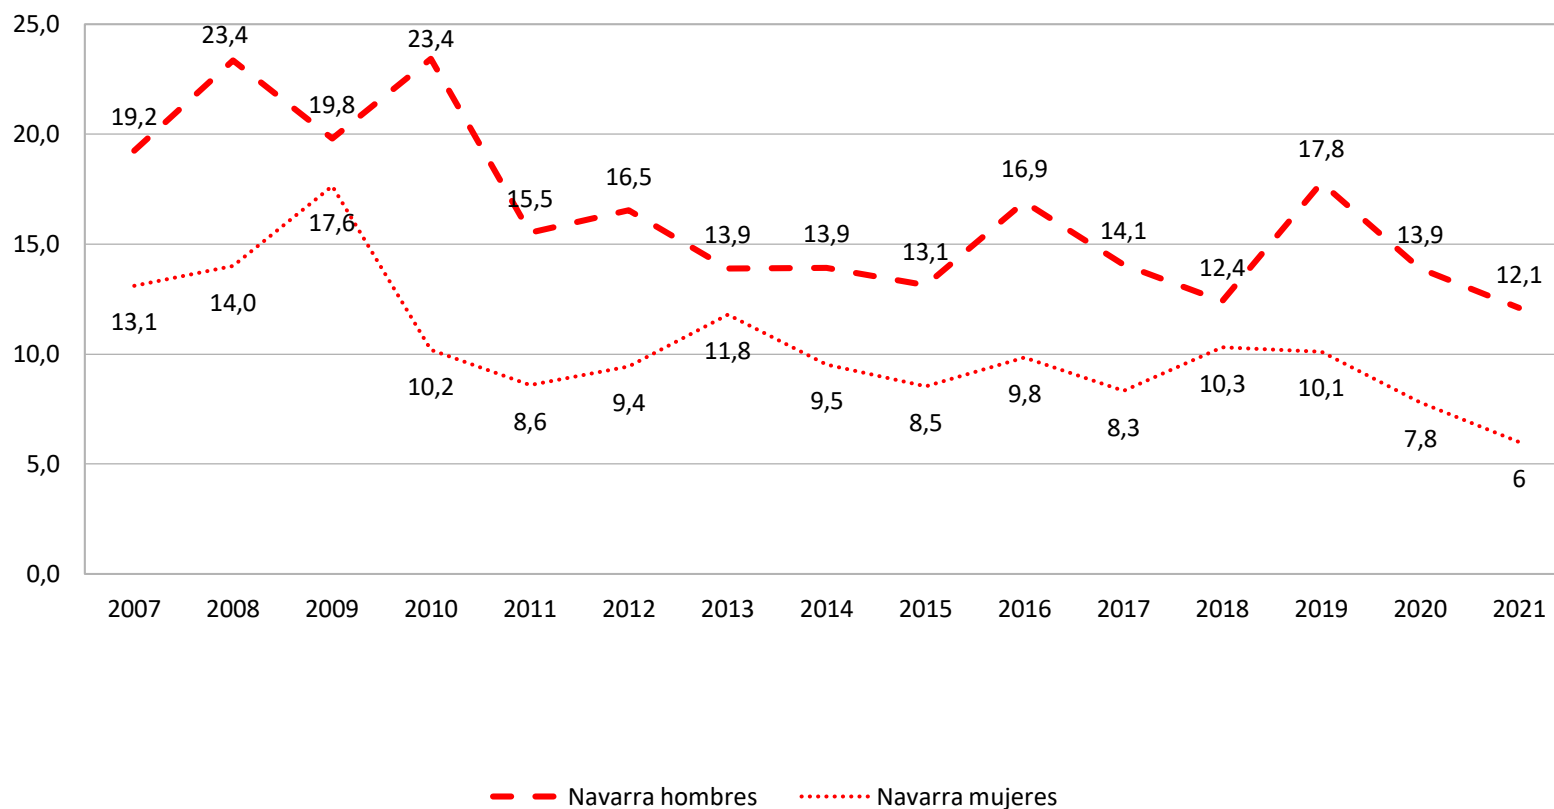

Abandono temprano de la educación-formación en la población de 18 a 24 años (%)

Fuente: Elaboración propia con datos del MEFP / INE

[\(enlace a datos de origen\)](#)

Abandono temprano de la educación-formación en la población de 18 a 24 años (%)

Fuente: Elaboración propia con datos del MEFP / INE

[\(enlace a datos de origen\)](#)