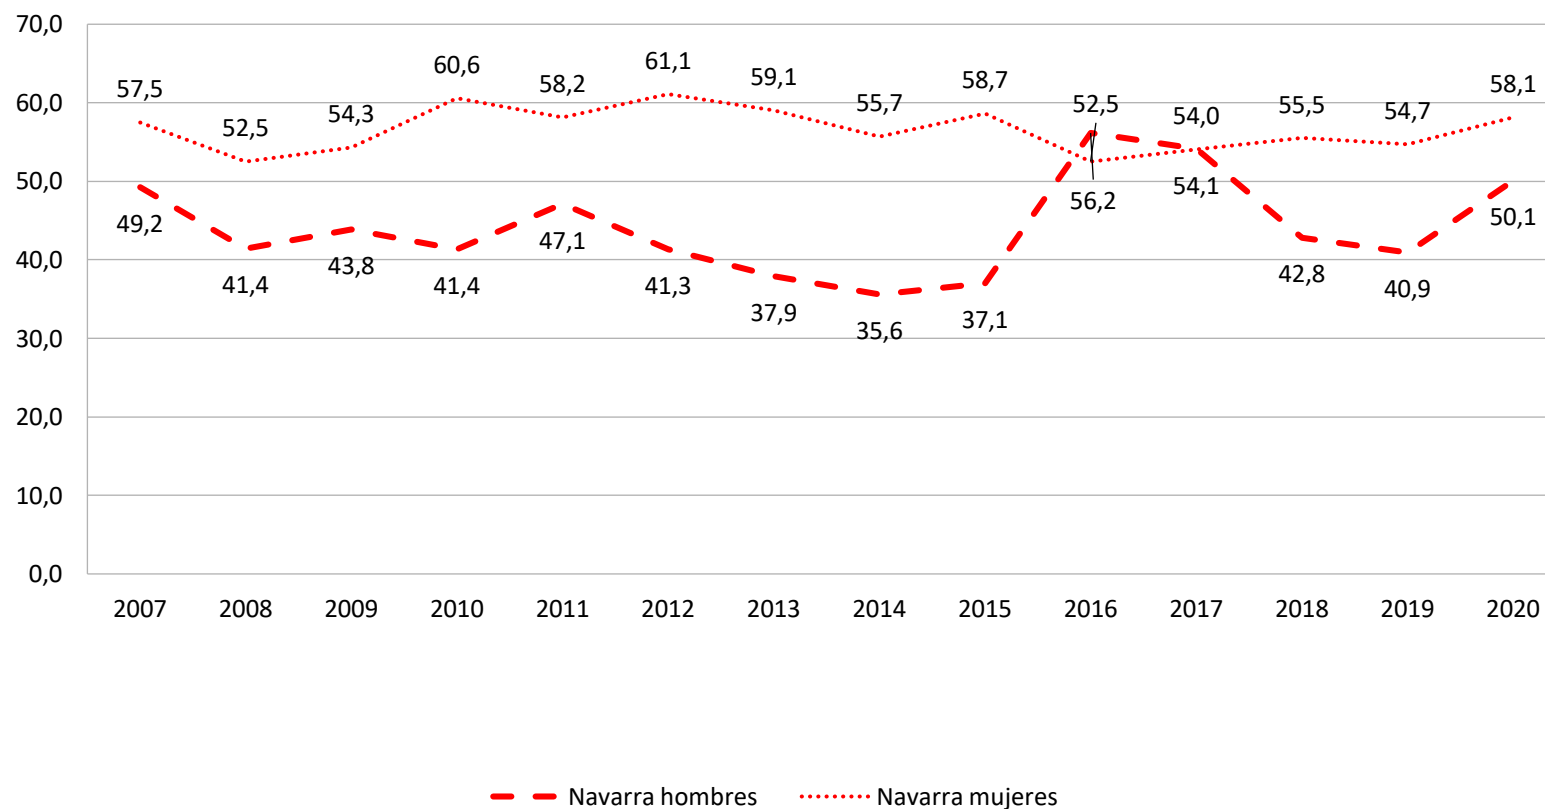

Población de 30-34 años con nivel de educación superior (%)

Fuente: Elaboración propia con datos del MEFP / INE

[\(enlace a datos de origen\)](#)

Población de 30-34 años con nivel de educación superior (%)

Fuente: Elaboración propia con datos del MEFP / INE

[\(enlace a datos de origen\)](#)