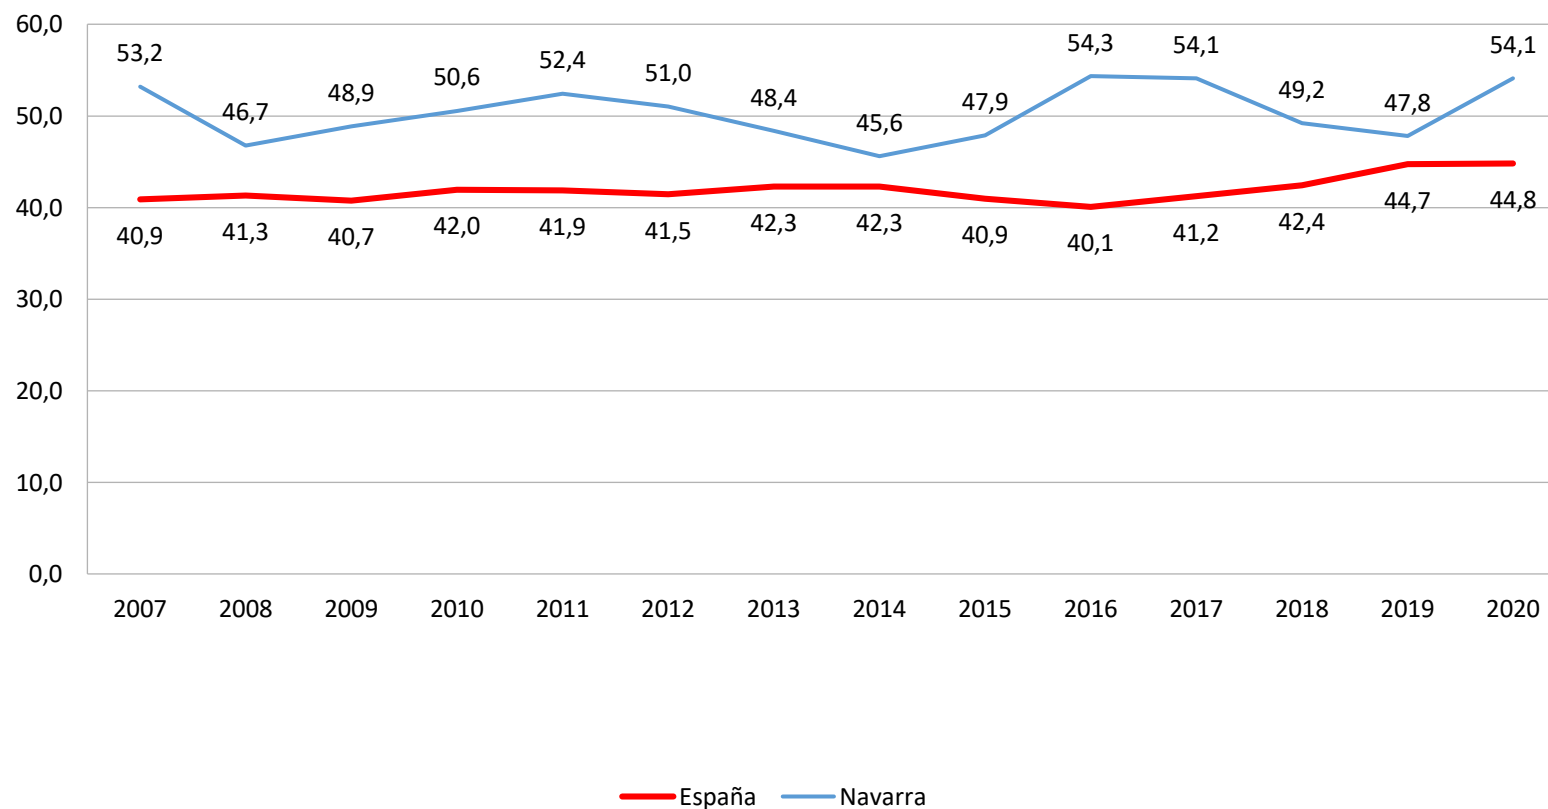

Población de 30-34 años con nivel de educación superior (%)

Fuente: Elaboración propia con datos del MEFP / INE

[\(enlace a datos de origen\)](#)

Población de 30-34 años con nivel de educación superior (%)

Fuente: Elaboración propia con datos del MEFP / INE

[\(enlace a datos de origen\)](#)