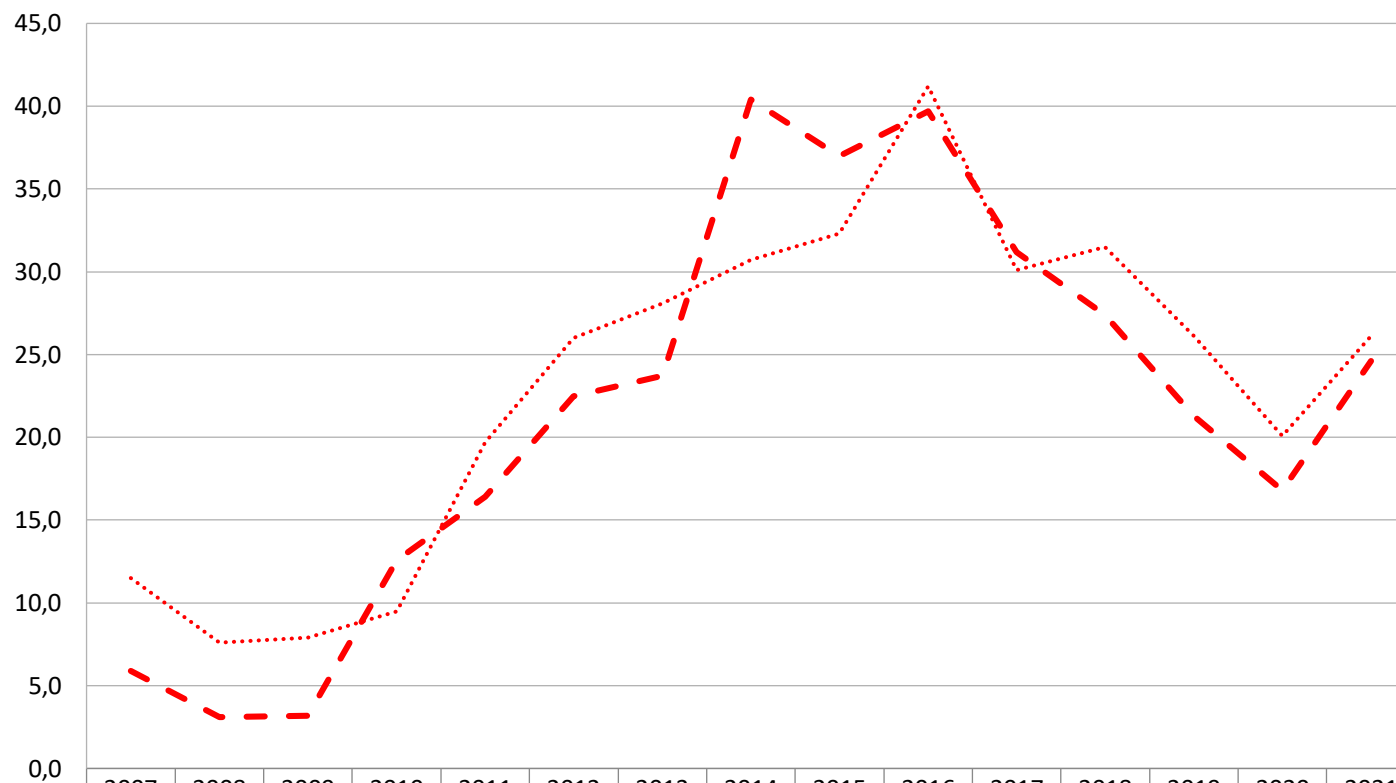

### Tasa de paro de 2 o más años de duración (%)

Fuente: Elaboración propia con datos del INE

[\(enlace a datos de origen\)](#)

### Tasa de paro de 2 o más años de duración (%)

	2007	2008	2009	2010	2011	2012	2013	2014	2015	2016	2017	2018	2019	2020	2021
— — Navarra hombres	5,9	3,1	3,2	12,6	16,4	22,5	23,7	40,4	37,0	39,7	31,2	27,4	21,3	16,8	24,6
..... Navarra mujeres	11,5	7,6	7,9	9,5	19,7	26,0	28,1	30,7	32,3	41,2	30,1	31,5	26,1	20,1	26,1