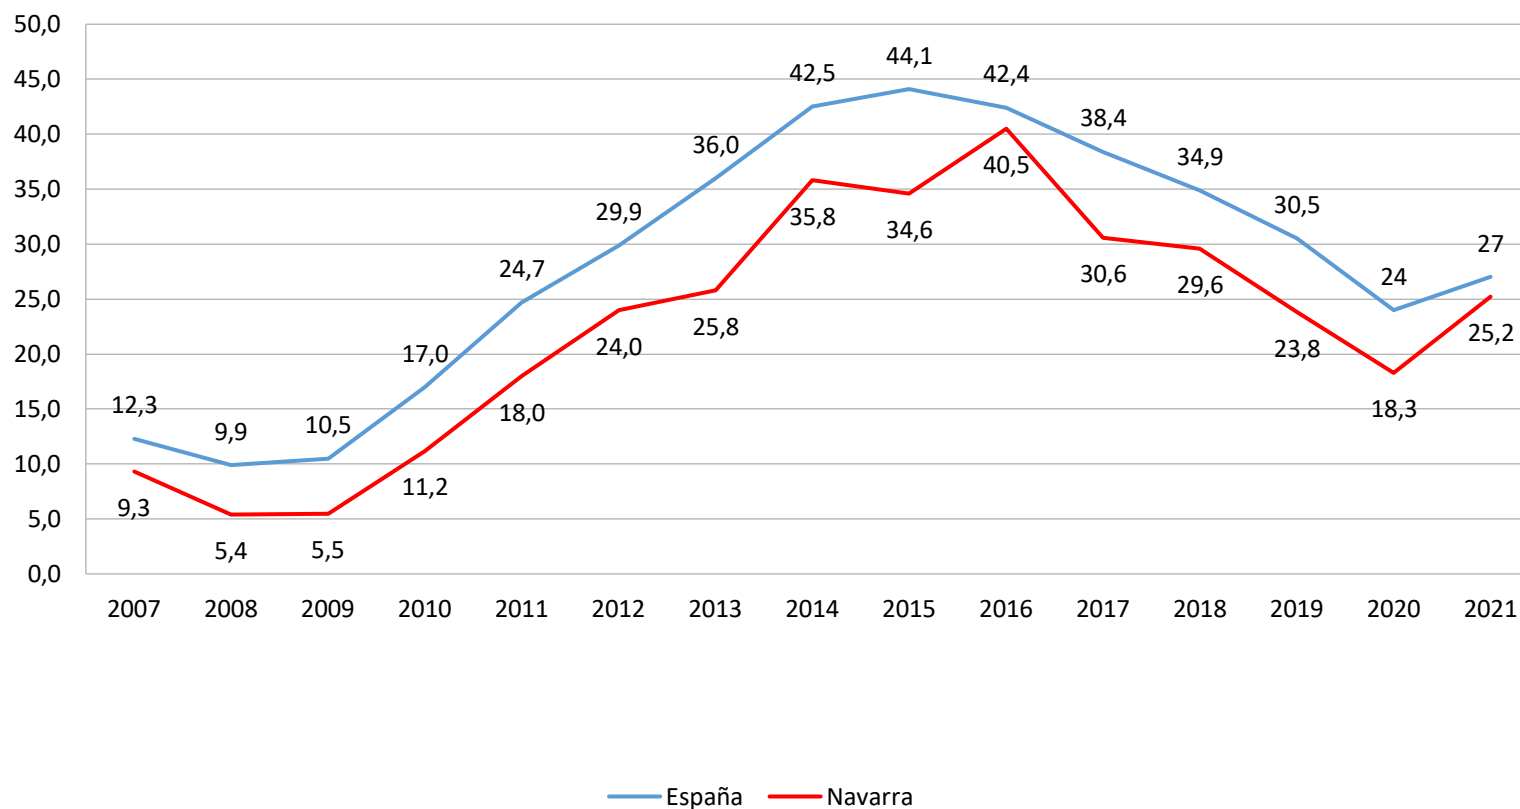

### Tasa de paro de 2 o más años de duración (%)

Fuente: Elaboración propia con datos del INE

[\(enlace a datos de origen\)](#)

### Tasa de paro de 2 o más años de duración (%)

	2007	2008	2009	2010	2011	2012	2013	2014	2015	2016	2017	2018	2019	2020	2021
— — Navarra hombres	5,9	3,1	3,2	12,6	16,4	22,5	23,7	40,4	37,0	39,7	31,2	27,4	21,3	16,8	24,6
..... Navarra mujeres	11,5	7,6	7,9	9,5	19,7	26,0	28,1	30,7	32,3	41,2	30,1	31,5	26,1	20,1	26,1