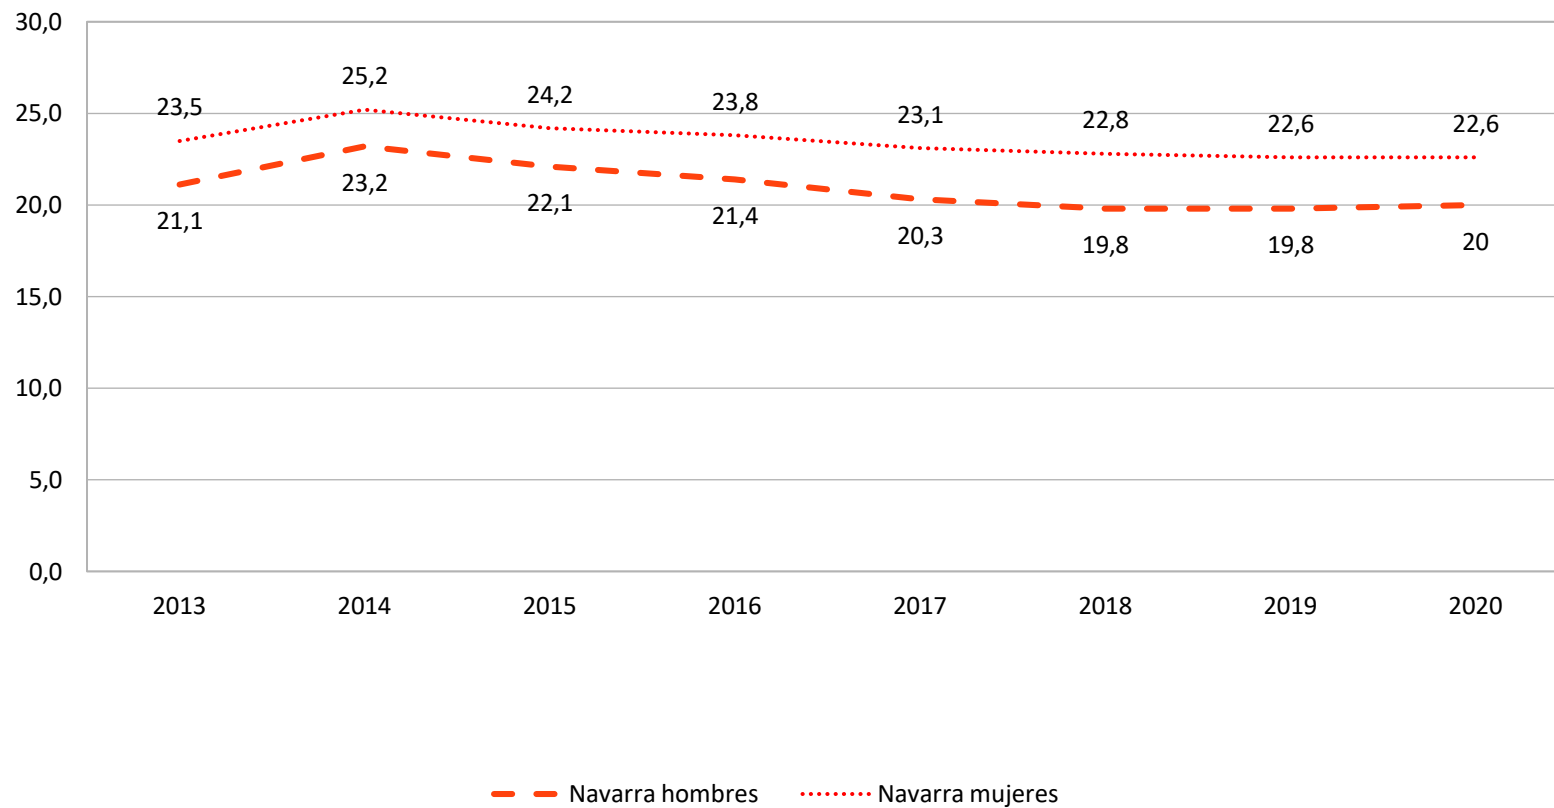

Tasa de pobreza respecto a la mediana de ingresos de España (%)

Fuente: Elaboración propia con datos del INE / NASTAT

[\(enlace a datos de origen\)](#)

Tasa de pobreza respecto a la mediana de ingresos de Navarra (%)

Fuente: Elaboración propia con datos del NASTAT

[\(enlace a datos de origen\)](#)