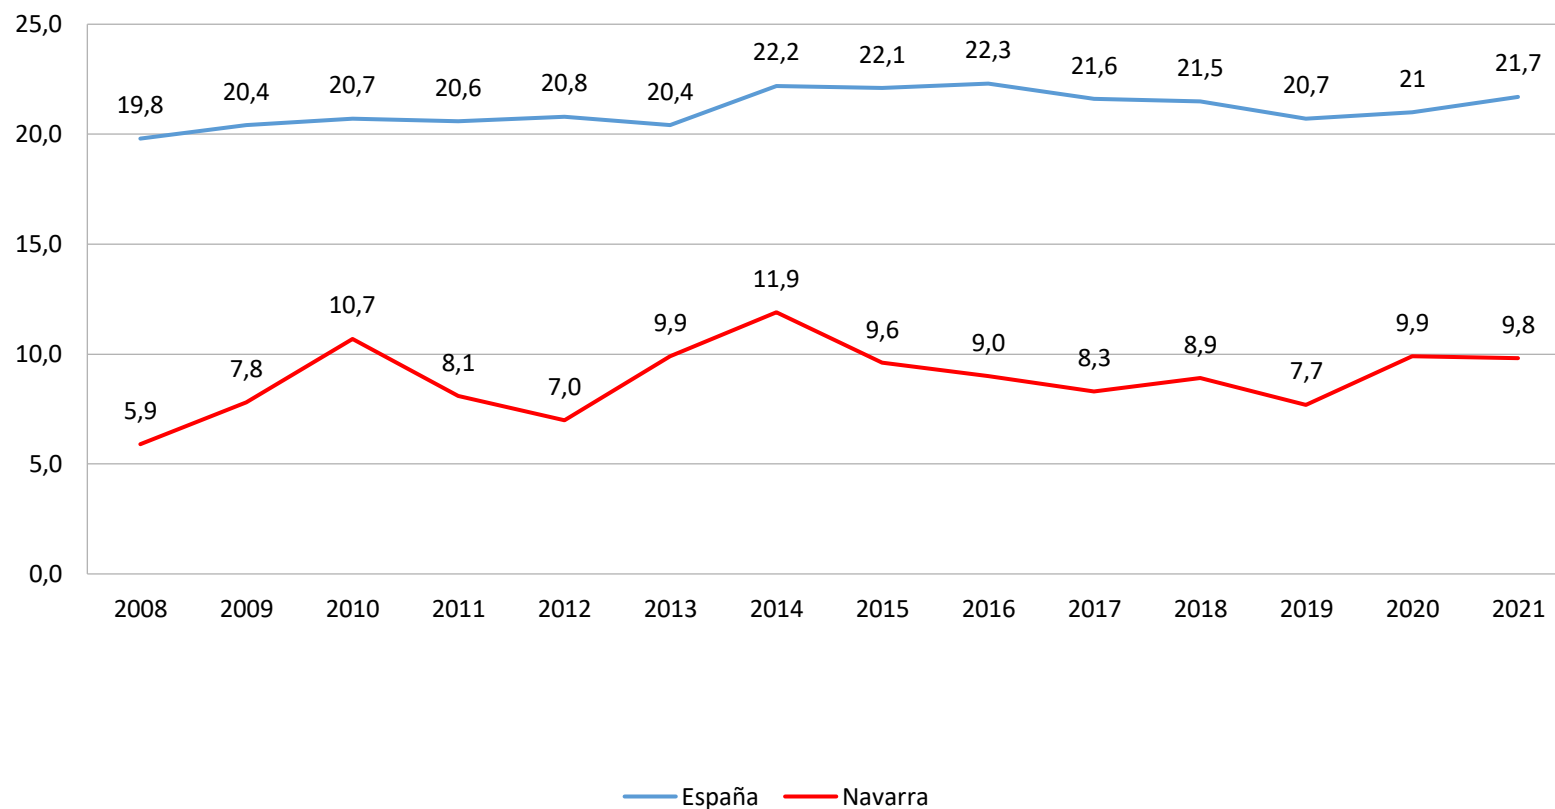

Tasa de pobreza respecto a la mediana de ingresos de España (%)

Fuente: Elaboración propia con datos del INE / NASTAT

[\(enlace a datos de origen\)](#)

Tasa de pobreza respecto a la mediana de ingresos de Navarra (%)

Fuente: Elaboración propia con datos del NASTAT

[\(enlace a datos de origen\)](#)