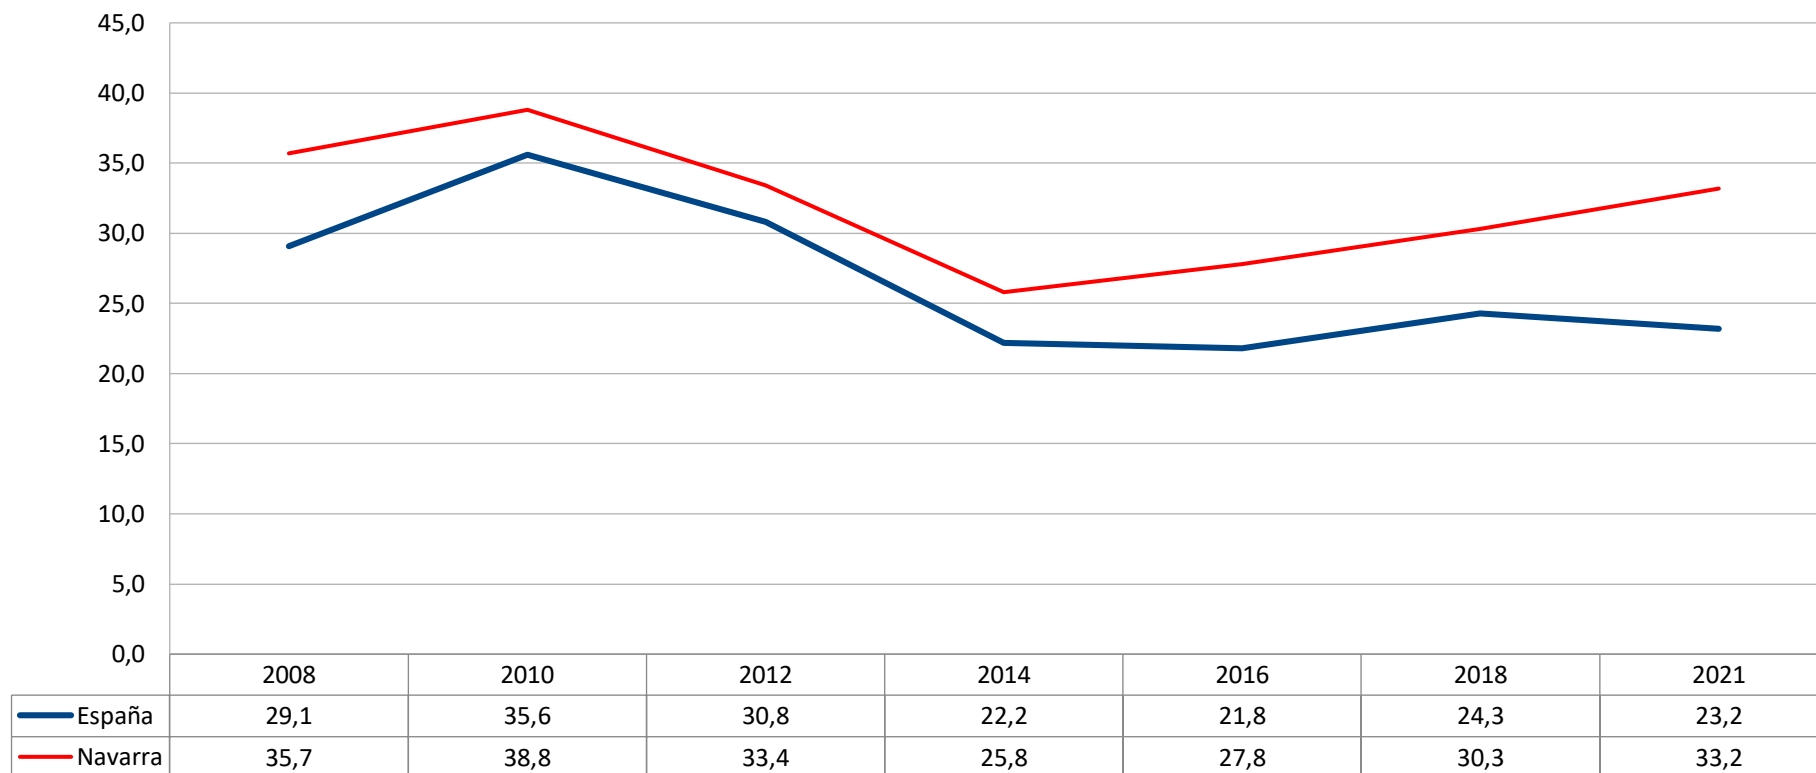

### Prevalencia de borracheras en jóvenes de 14-18 años (últimos 30 días)

Fuente: Elaboración propia con datos del MS / INE

[\(enlace a datos de origen\)](#)