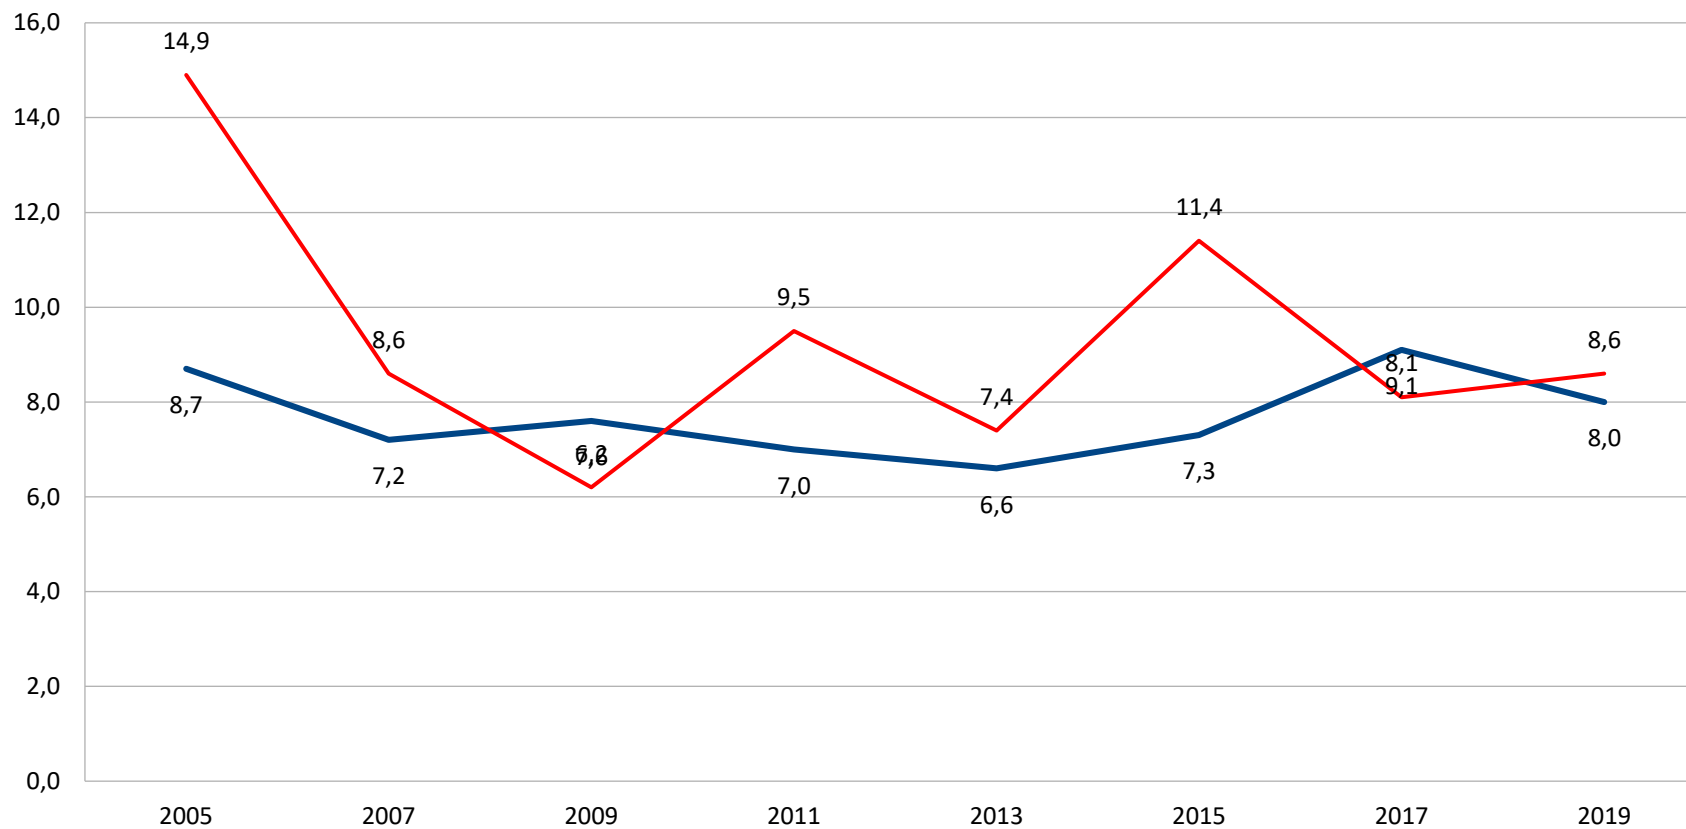

### Prevalencia de consumo de cannabis entre la población de 15-64 años en el último mes (%)

Fuente: Elaboración propia con datos del MS / INE

[\(enlace a datos de origen\)](#)