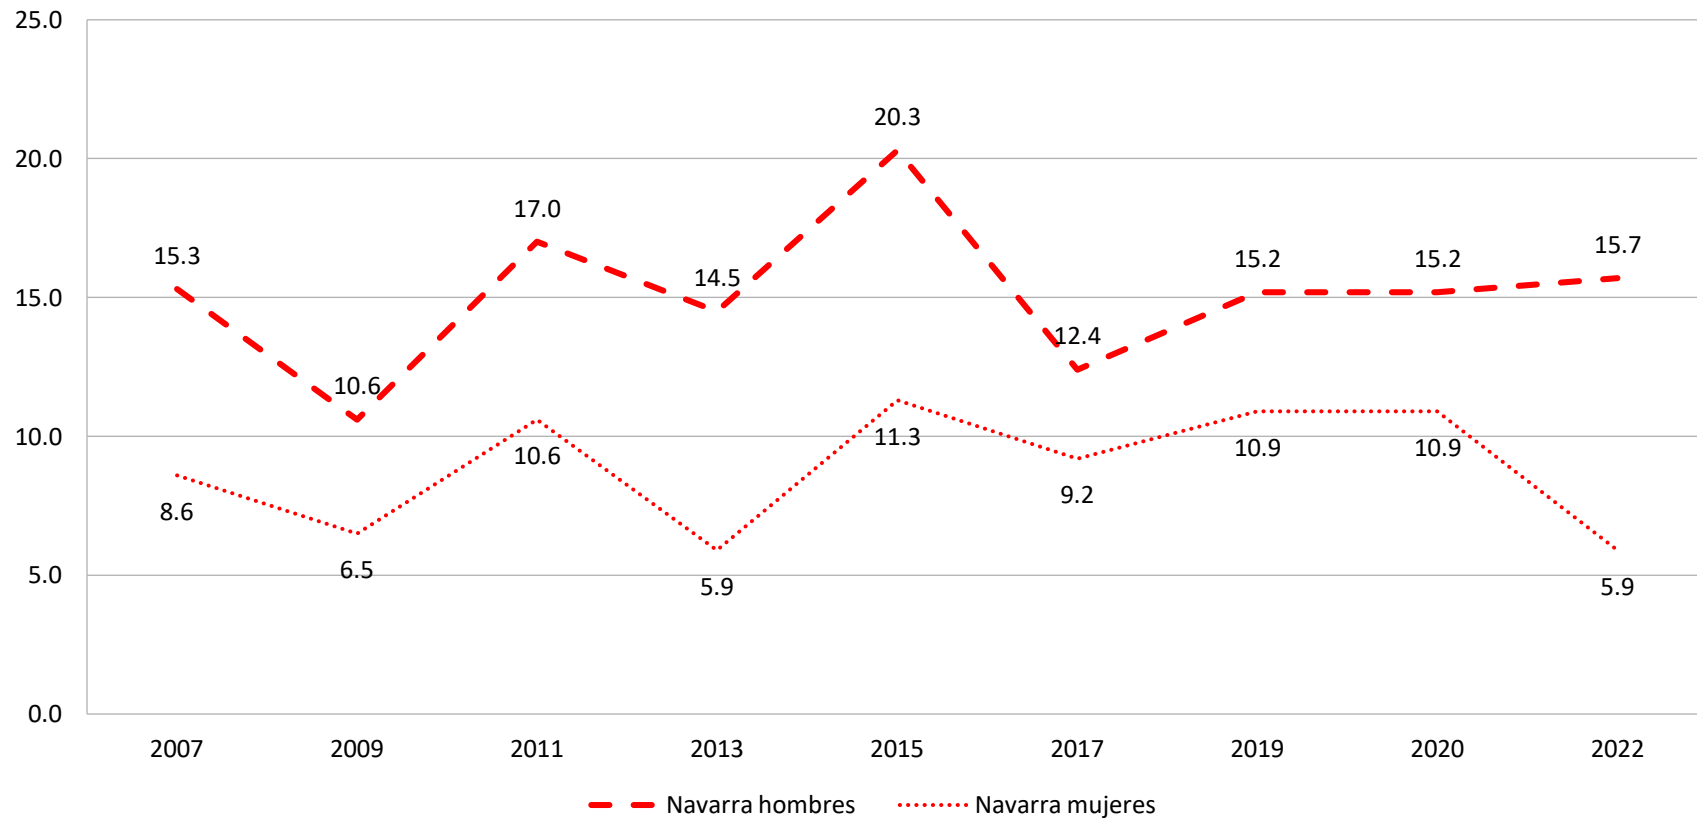

Prevalencia de consumo de cannabis entre la población de 15-64 años en los últimos 12 meses (%)

Fuente: Elaboración propia con datos del MS / INE

[\(enlace a datos de origen\)](#)

Prevalencia de consumo de cannabis entre la población de 15-64 años en los últimos 12 meses (%)