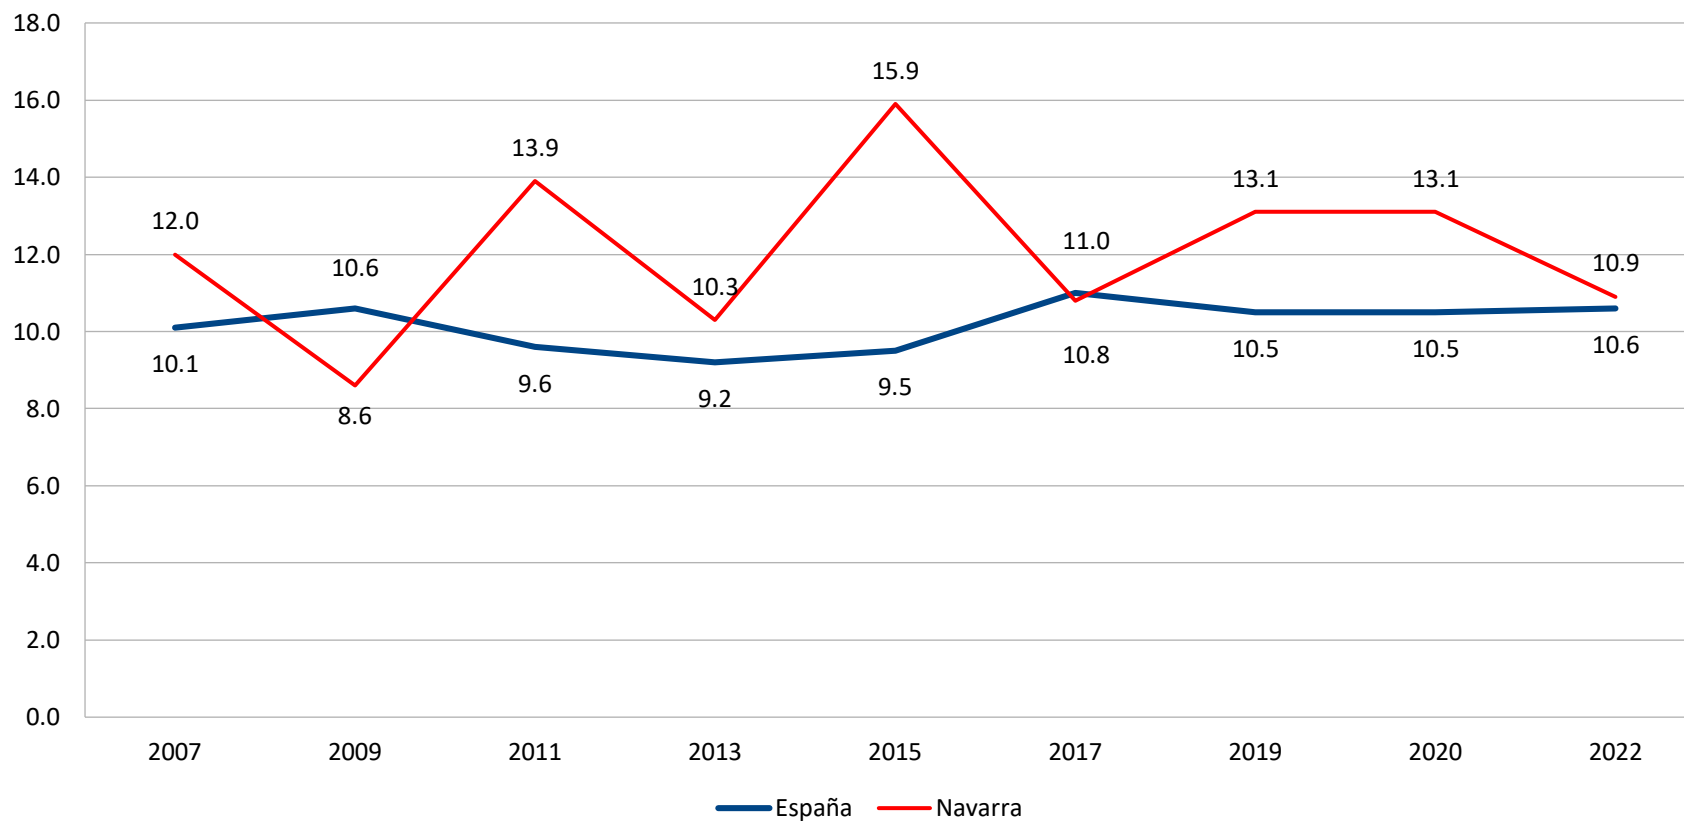

Prevalencia de consumo de cannabis entre la población de 15-64 años en los últimos 12 meses (%)

Fuente: Elaboración propia con datos del MS / INE

[\(enlace a datos de origen\)](#)

Prevalencia de consumo de cannabis entre la población de 15-64 años en los últimos 12 meses (%)

Fuente: Elaboración propia con datos del MS / INE

[\(enlace a datos de origen\)](#)