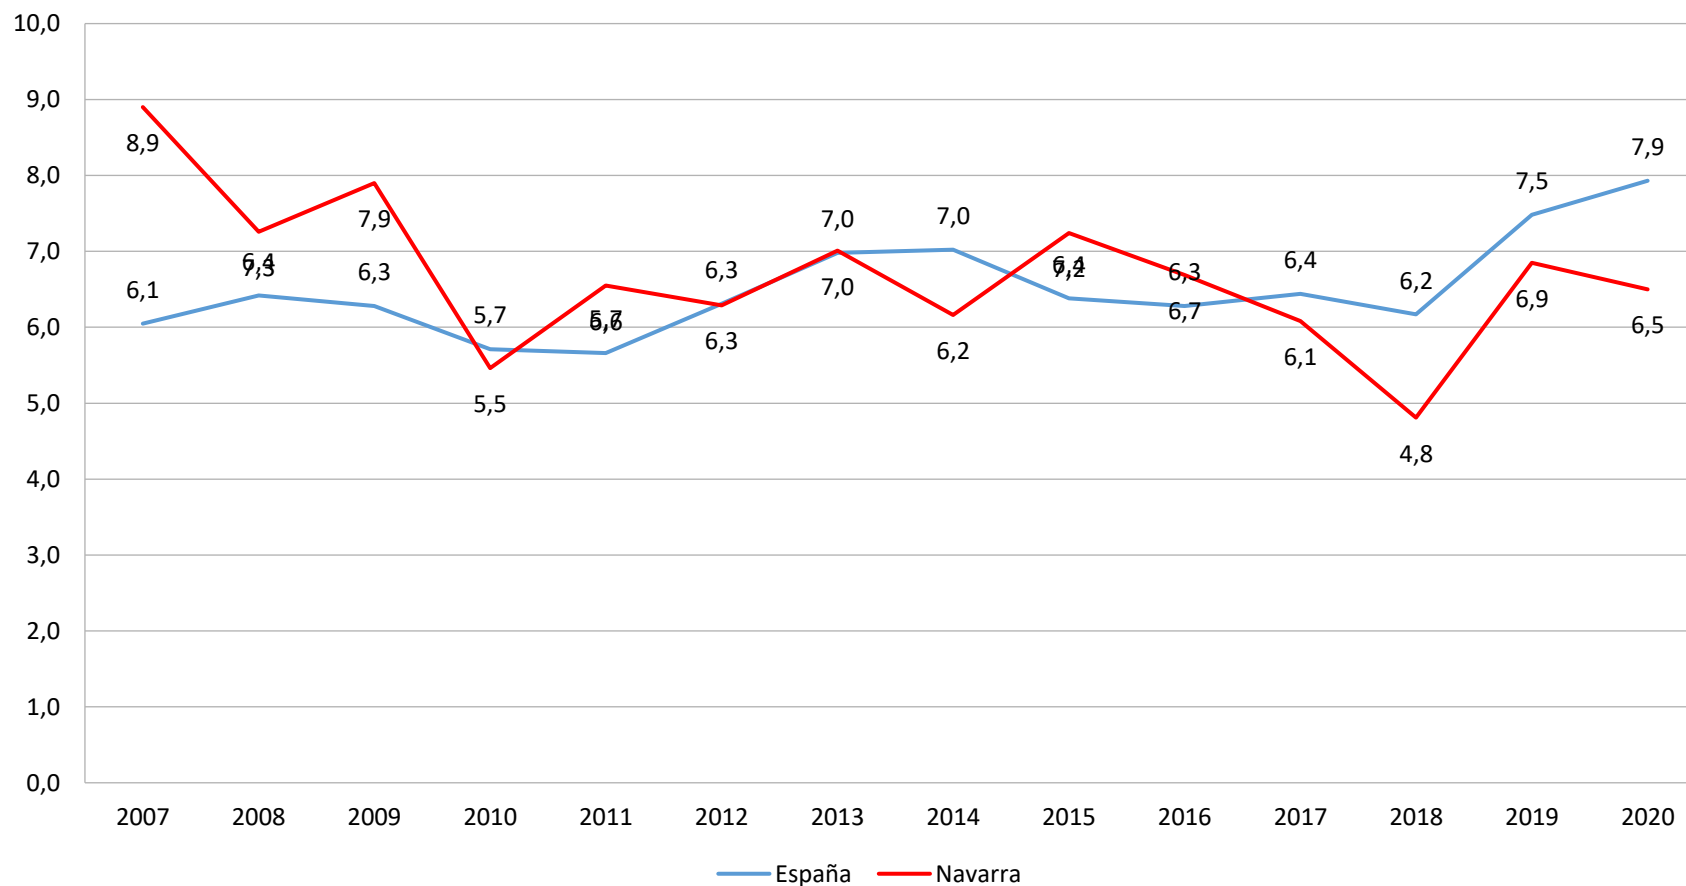

Tasa de mortalidad ajustada por edad por suicidio, por 100 000 hab.

Fuente: Elaboración propia con datos del MSCBS / INE

[\(enlace a datos de origen\)](#)

Tasa de mortalidad ajustada por edad por suicidio, por 100 000 hab.

Fuente: Elaboración propia con datos del MSCBS / INE

[\(enlace a datos de origen\)](#)