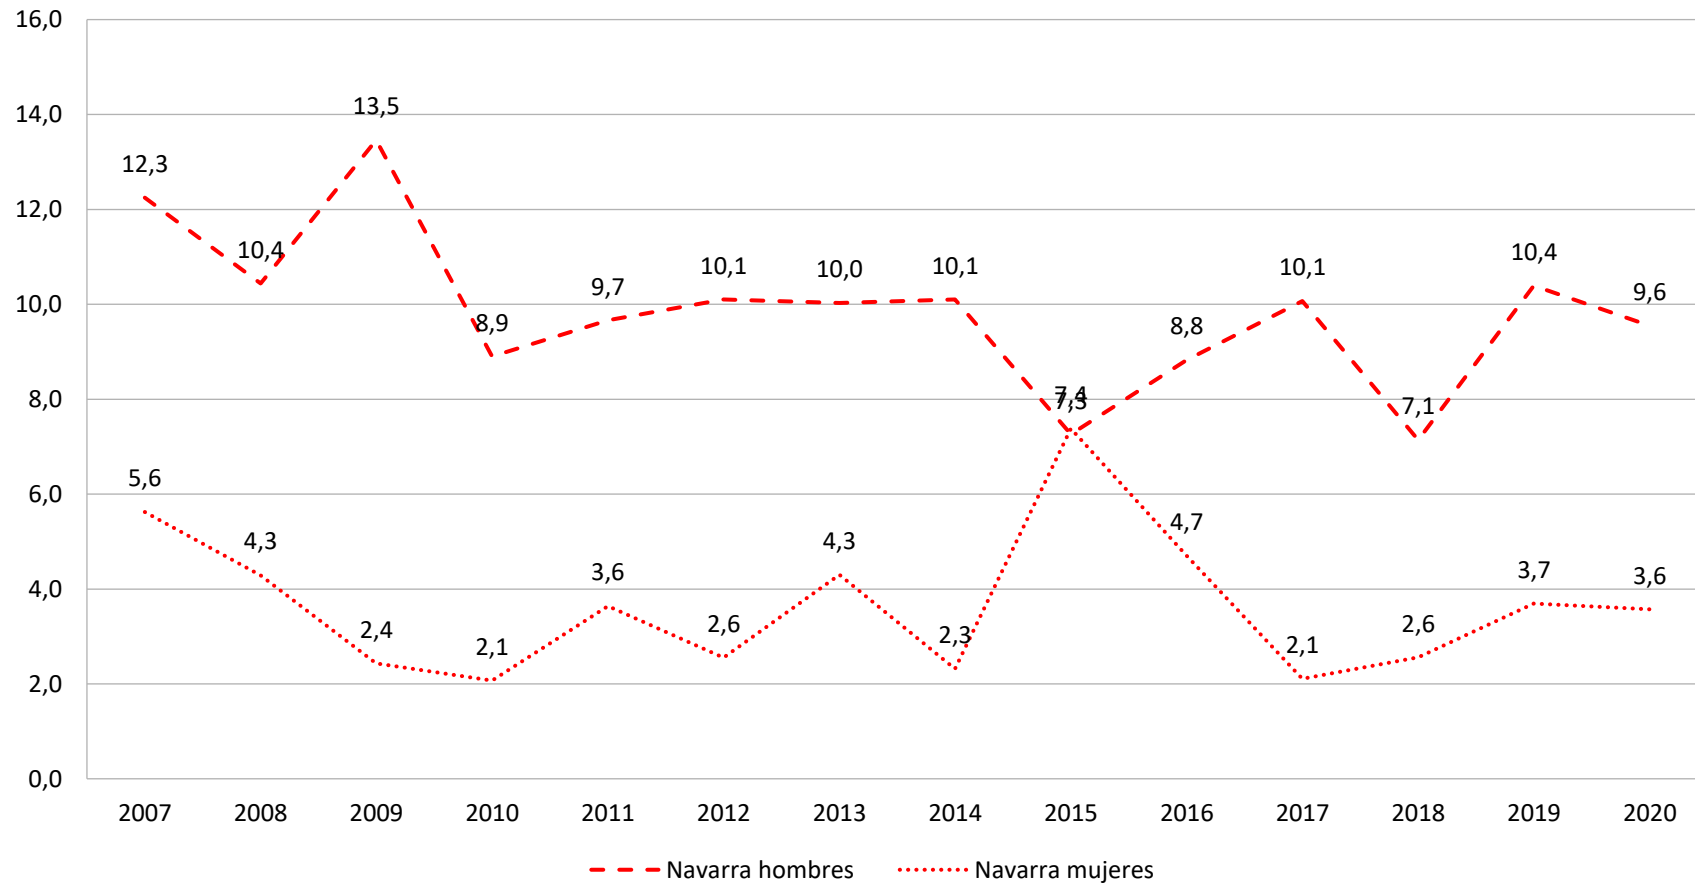

Tasa de mortalidad ajustada por edad por suicidio, por 100 000 hab.

Fuente: Elaboración propia con datos del MSCBS / INE

[\(enlace a datos de origen\)](#)

Tasa de mortalidad ajustada por edad por suicidio, por 100 000 hab.

Fuente: Elaboración propia con datos del MSCBS / INE

[\(enlace a datos de origen\)](#)