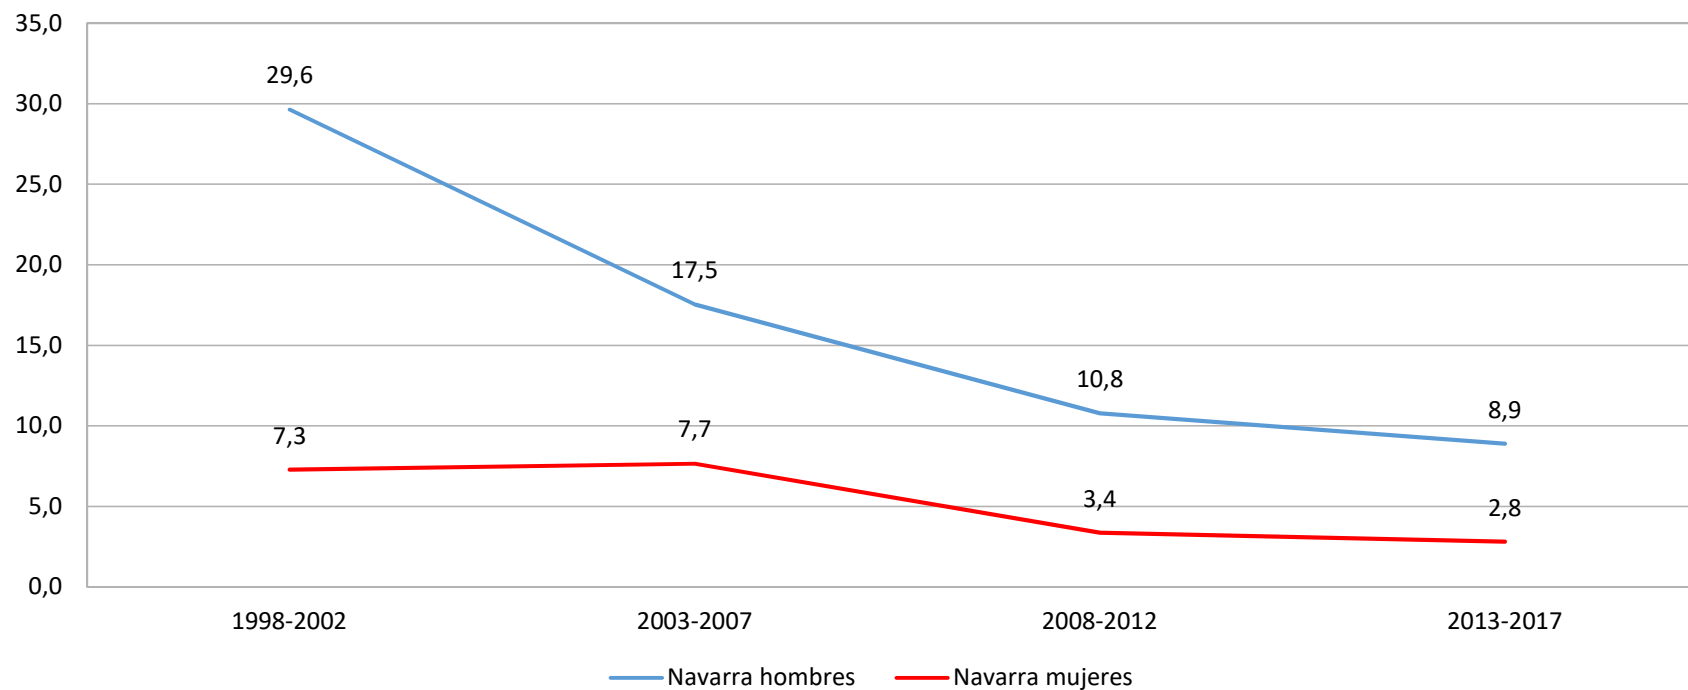

Tasa de mortalidad por accidentes de transporte ajustada a la nueva población estándar europea

TOTAL

Fuente: ISPLN

Ajustada a la nueva población estándar europea (ESP2013)

Tasa de mortalidad por accidentes de transporte ajustada a la nueva población estándar europea PREMATURA

Fuente: ISPLN

Ajustada a la nueva población estándar europea (ESP2013)