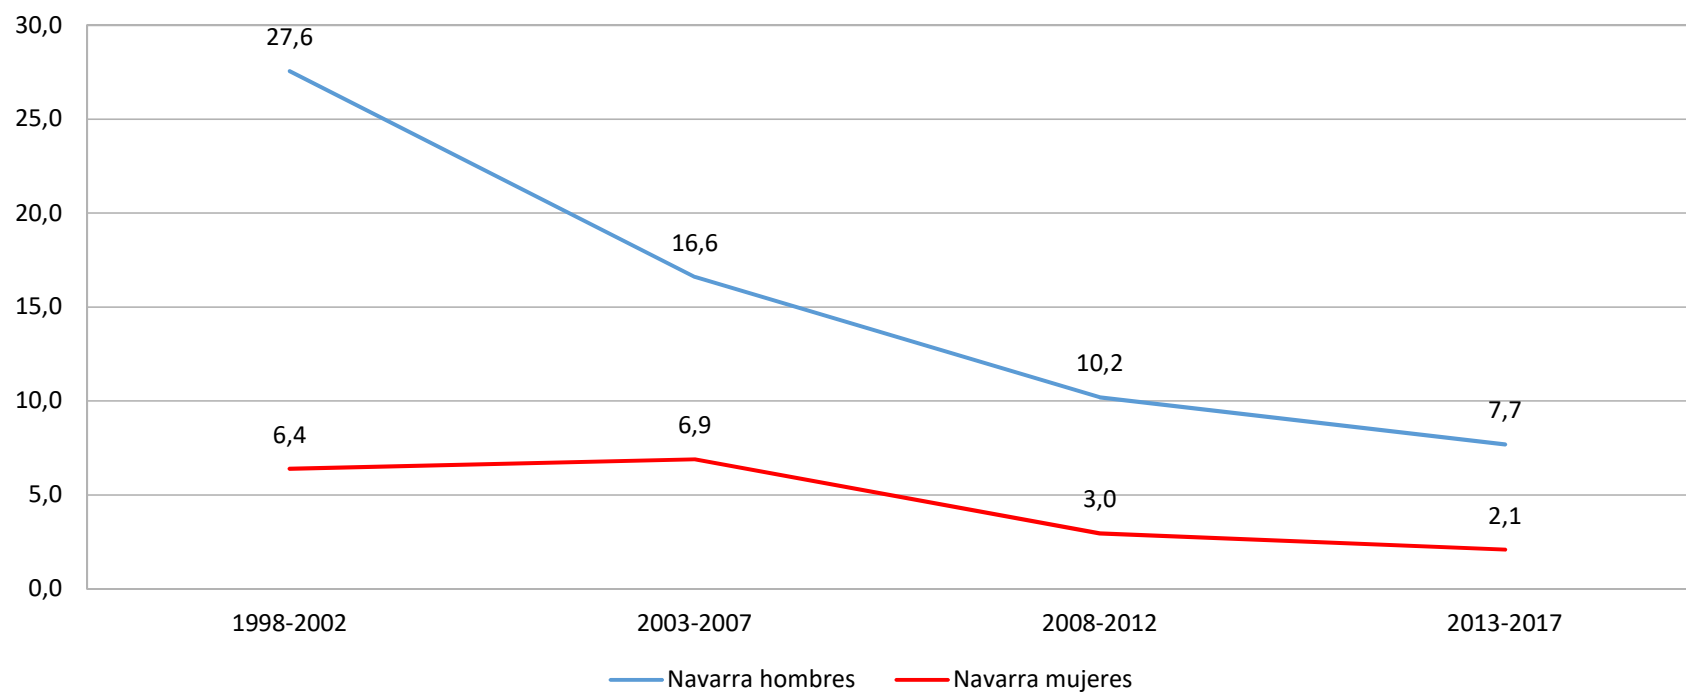

Tasa de mortalidad por accidentes de transporte ajustada a la nueva población estándar europea

TOTAL

Fuente: ISPLN

Ajustada a la nueva población estándar europea (ESP2013)

Tasa de mortalidad por accidentes de transporte ajustada a la nueva población estándar europea PREMATURA

Fuente: ISPLN

Ajustada a la nueva población estándar europea (ESP2013)