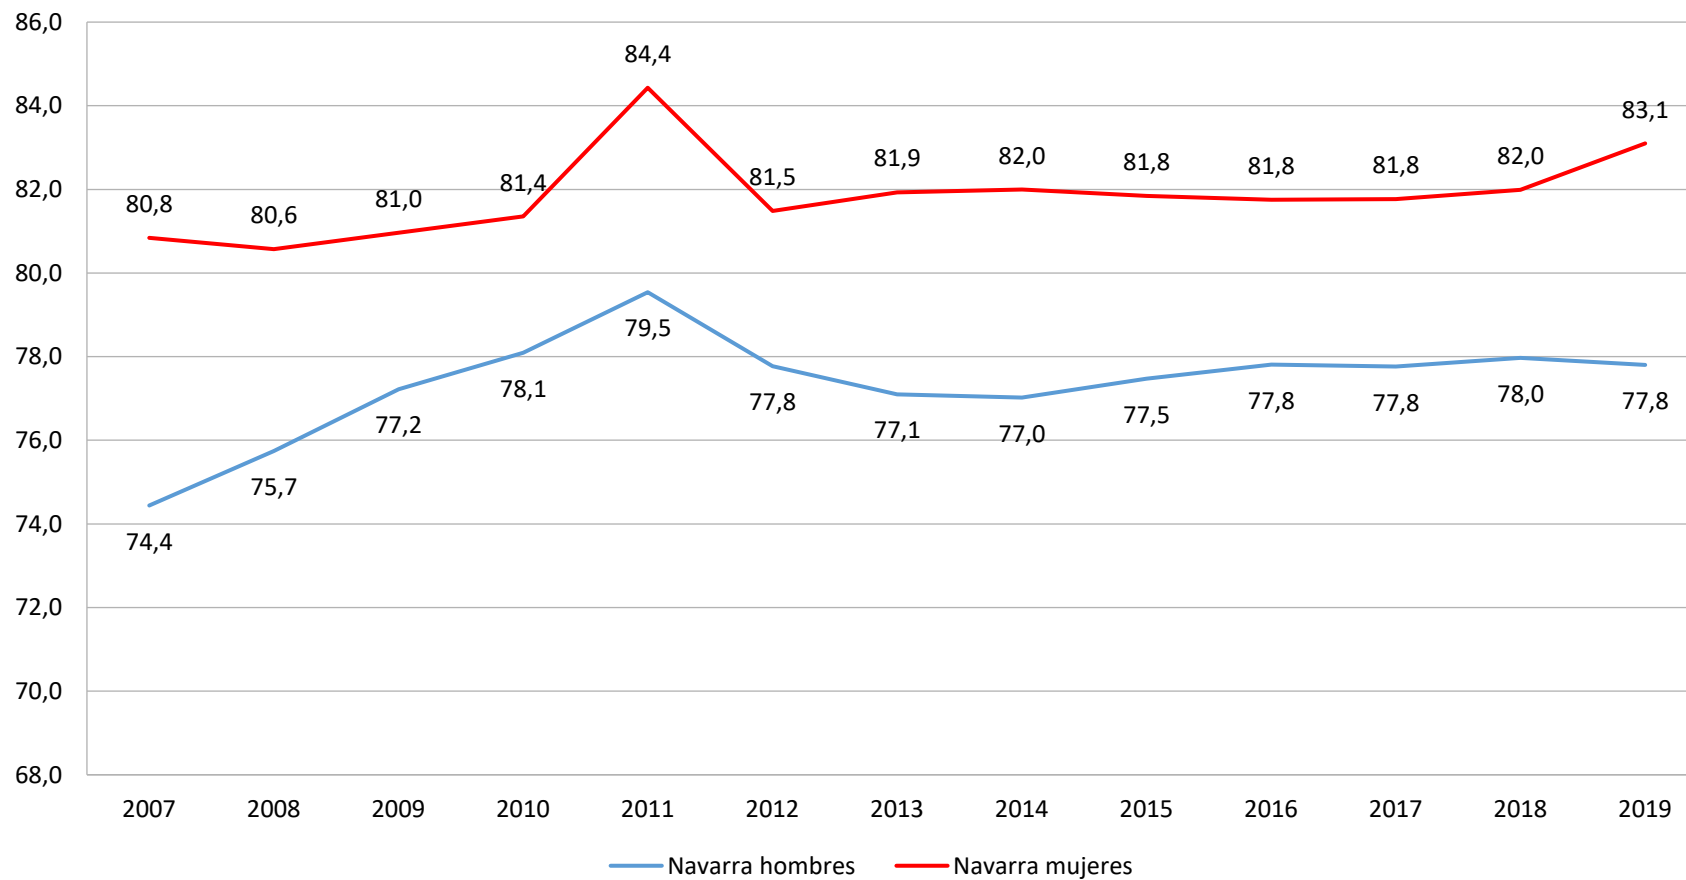

Años de vida saludable al nacer

Fuente: Elaboración propia con datos del MSCBS / INE

[\(enlace a datos de origen\)](#)

Años de vida saludable al nacer

Fuente: Elaboración propia con datos del MSCBS / INE

[\(enlace a datos de origen\)](#)