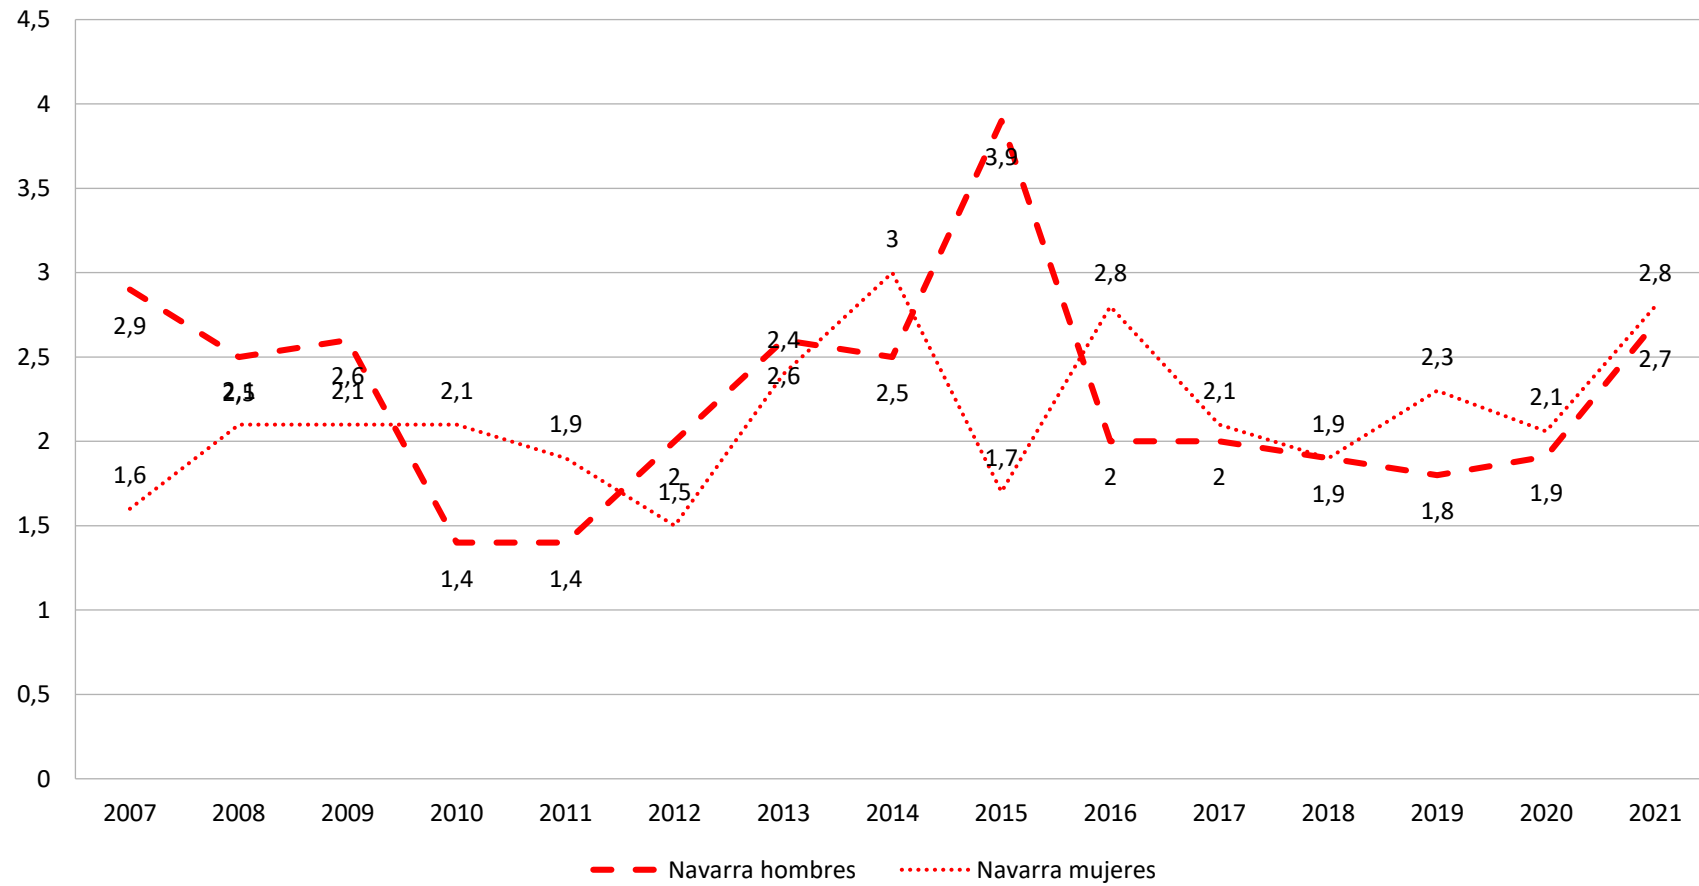

Tasa de mortalidad infantil por 1.000 nacimientos vivos

Fuente: Elaboración propia con datos del INE

[\(enlace a datos de origen\)](#)

Indicadores de Navarra: Series

Tasa de mortalidad infantil por 1.000 nacimientos vivos

Fuente: Elaboración propia con datos del INE

[\(enlace a datos de origen\)](#)