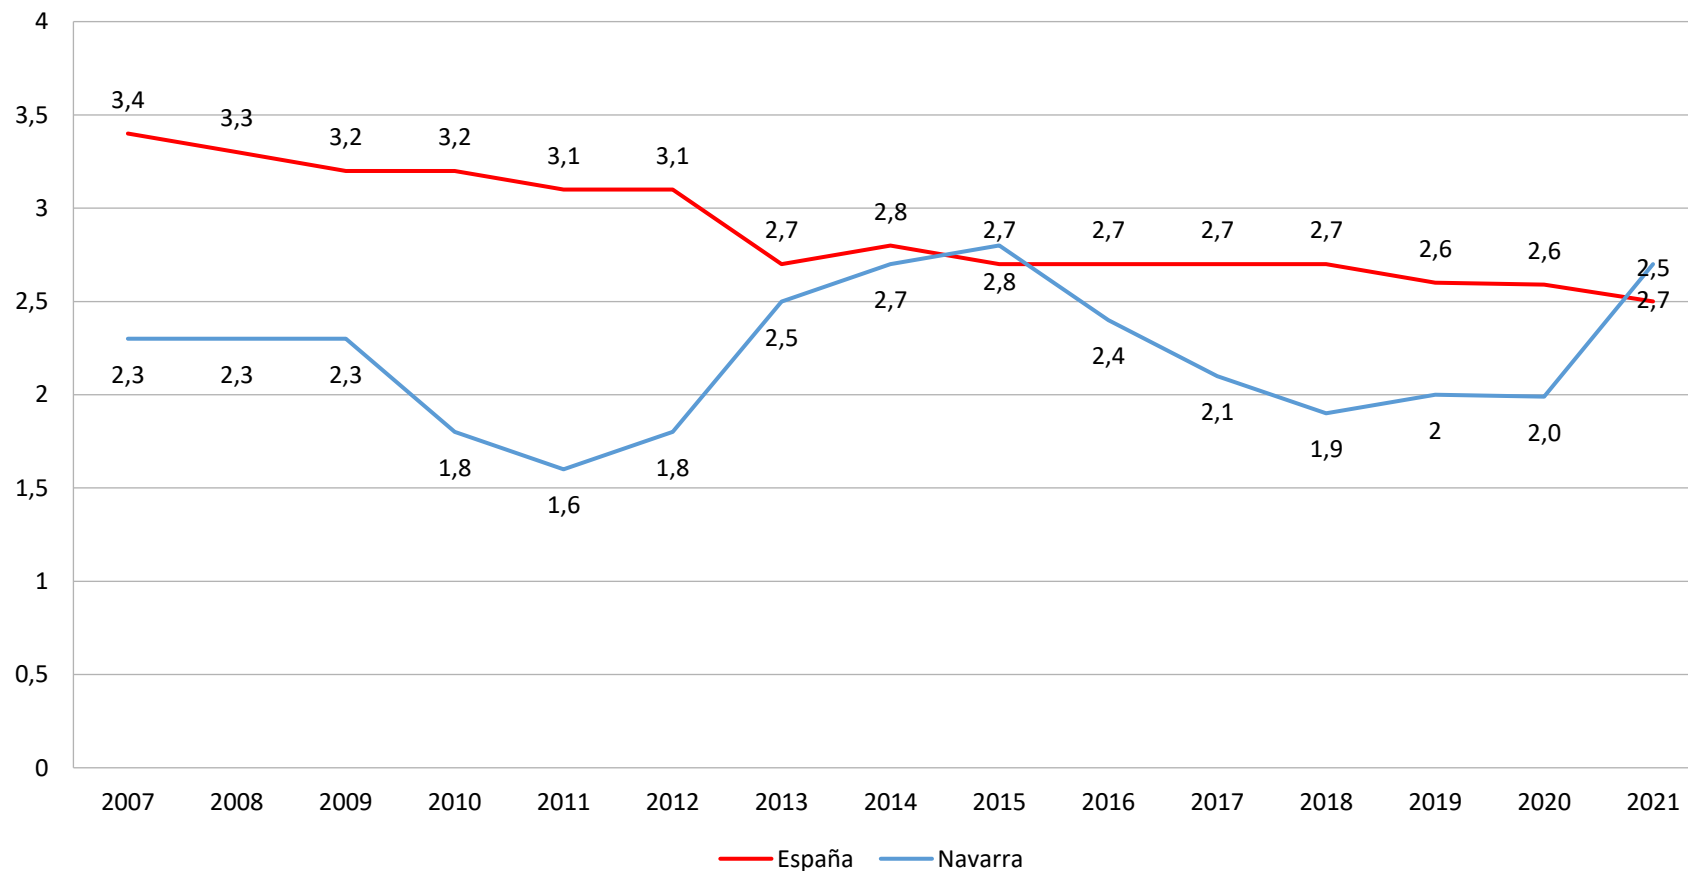

Tasa de mortalidad infantil por 1.000 nacimientos vivos

Fuente: Elaboración propia con datos del INE

[\(enlace a datos de origen\)](#)

Indicadores de Navarra: Series

Tasa de mortalidad infantil por 1.000 nacimientos vivos

Fuente: Elaboración propia con datos del INE

[\(enlace a datos de origen\)](#)