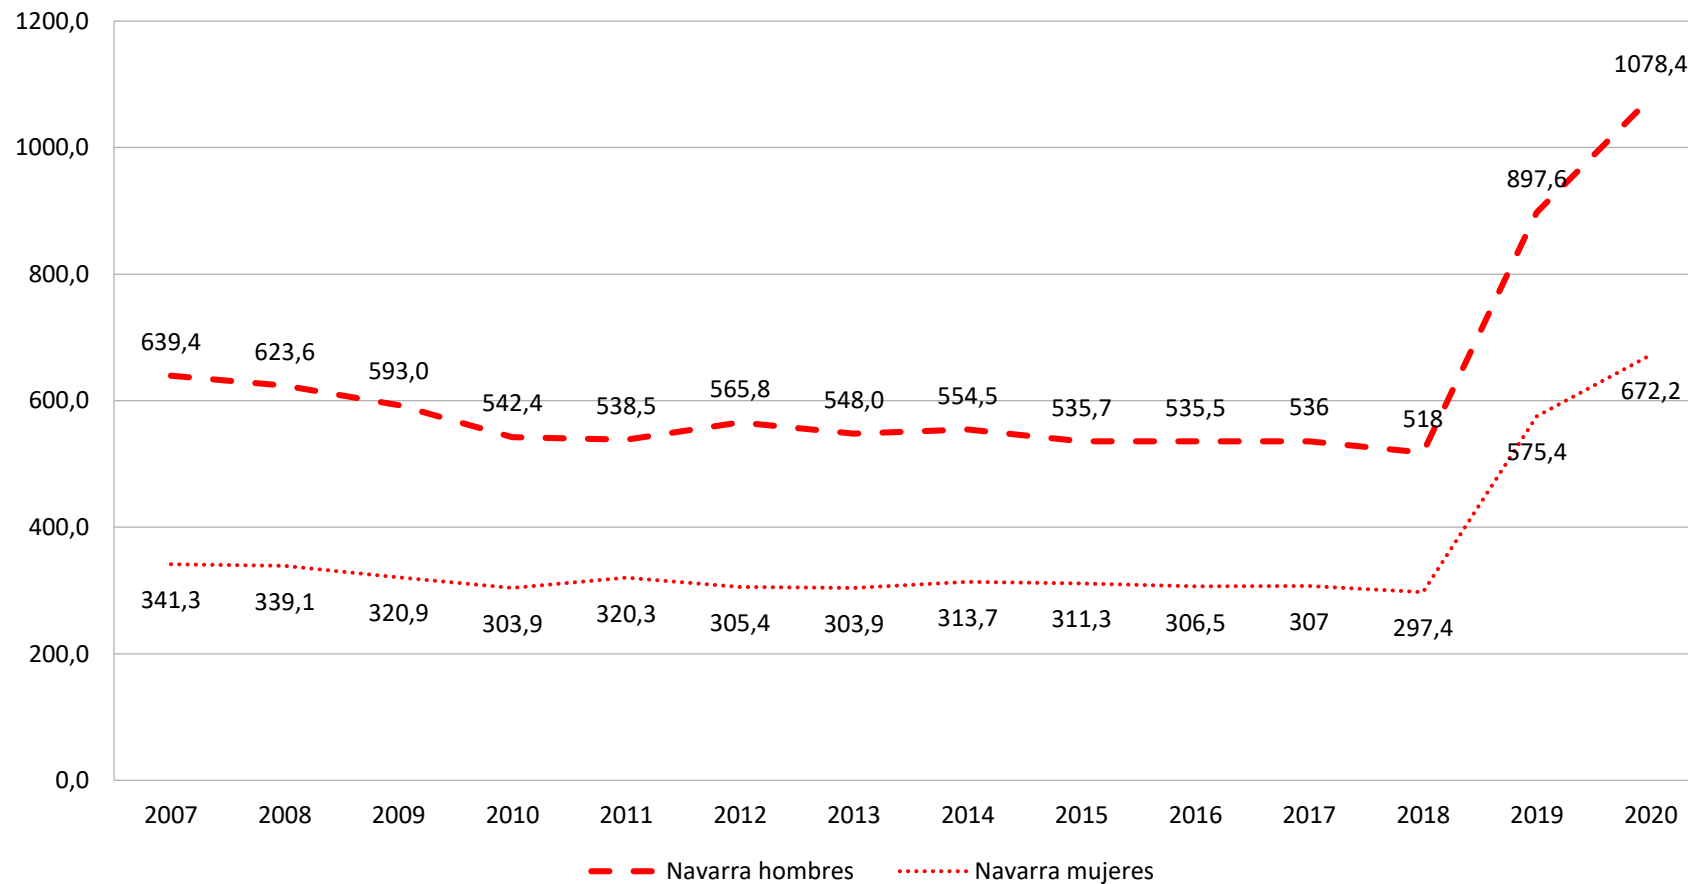

Tasa de mortalidad general ajustada por edad por 100.000 hab.

Fuente: Elaboración propia con datos del MSCBS / INE

[\(enlace a datos de origen\)](#)

Tasa de mortalidad general ajustada por edad por 100.000 hab.

Fuente: Elaboración propia con datos del MSCBS / INE

[\(enlace a datos de origen\)](#)