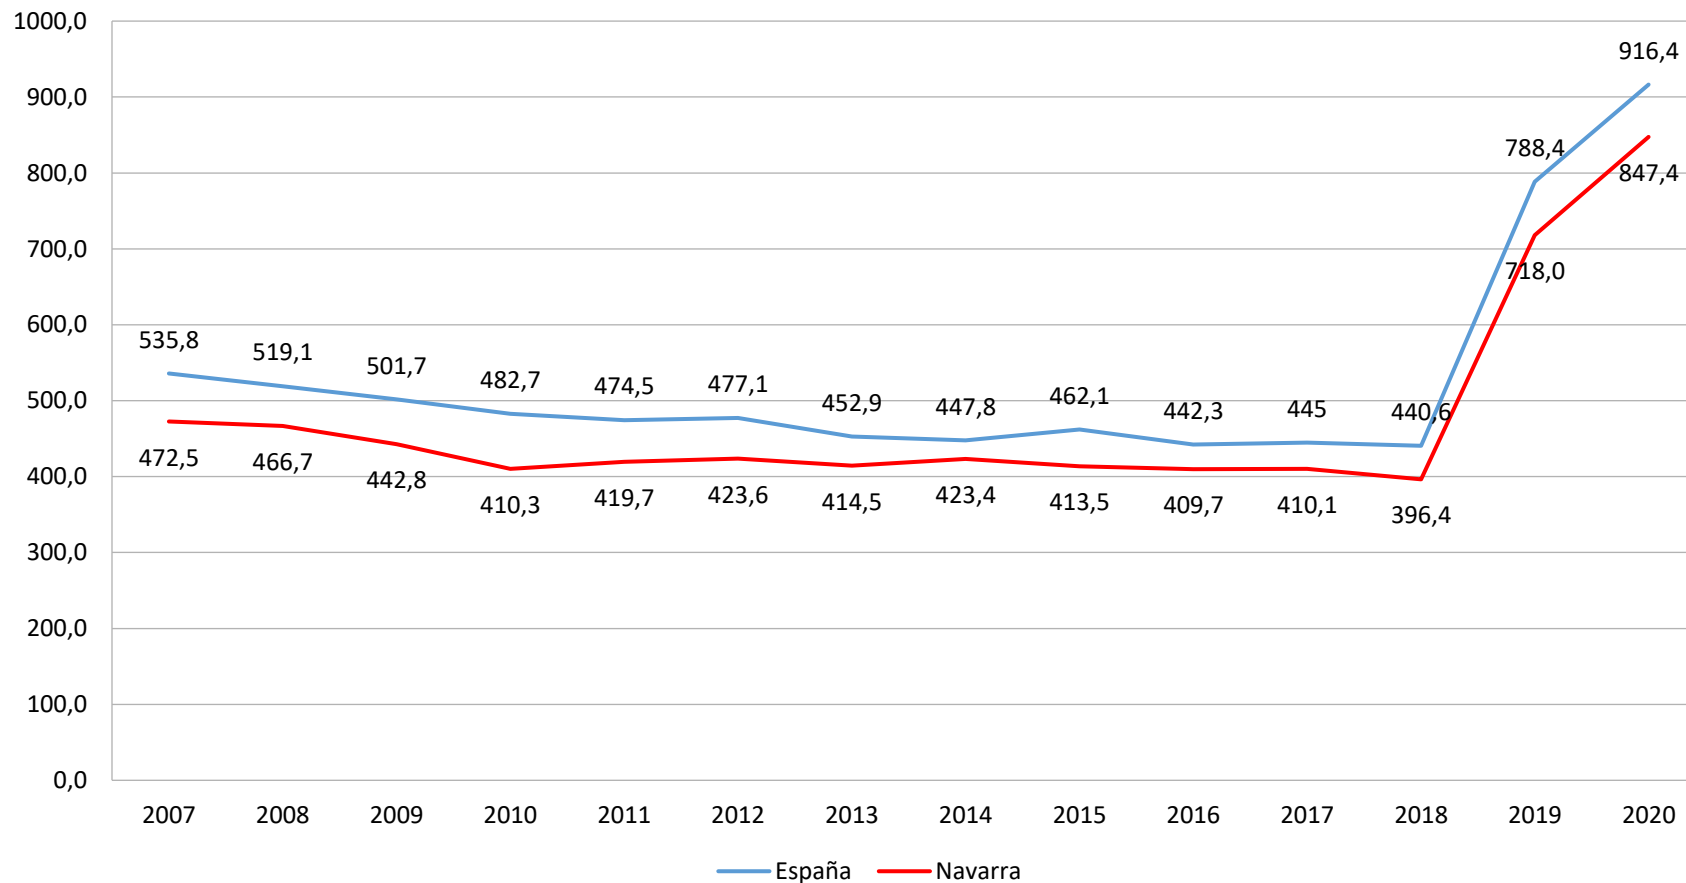

Tasa de mortalidad general ajustada por edad por 100.000 hab.

Fuente: Elaboración propia con datos del MSCBS / INE

[\(enlace a datos de origen\)](#)

Tasa de mortalidad general ajustada por edad por 100.000 hab.

Fuente: Elaboración propia con datos del MSCBS / INE

[\(enlace a datos de origen\)](#)