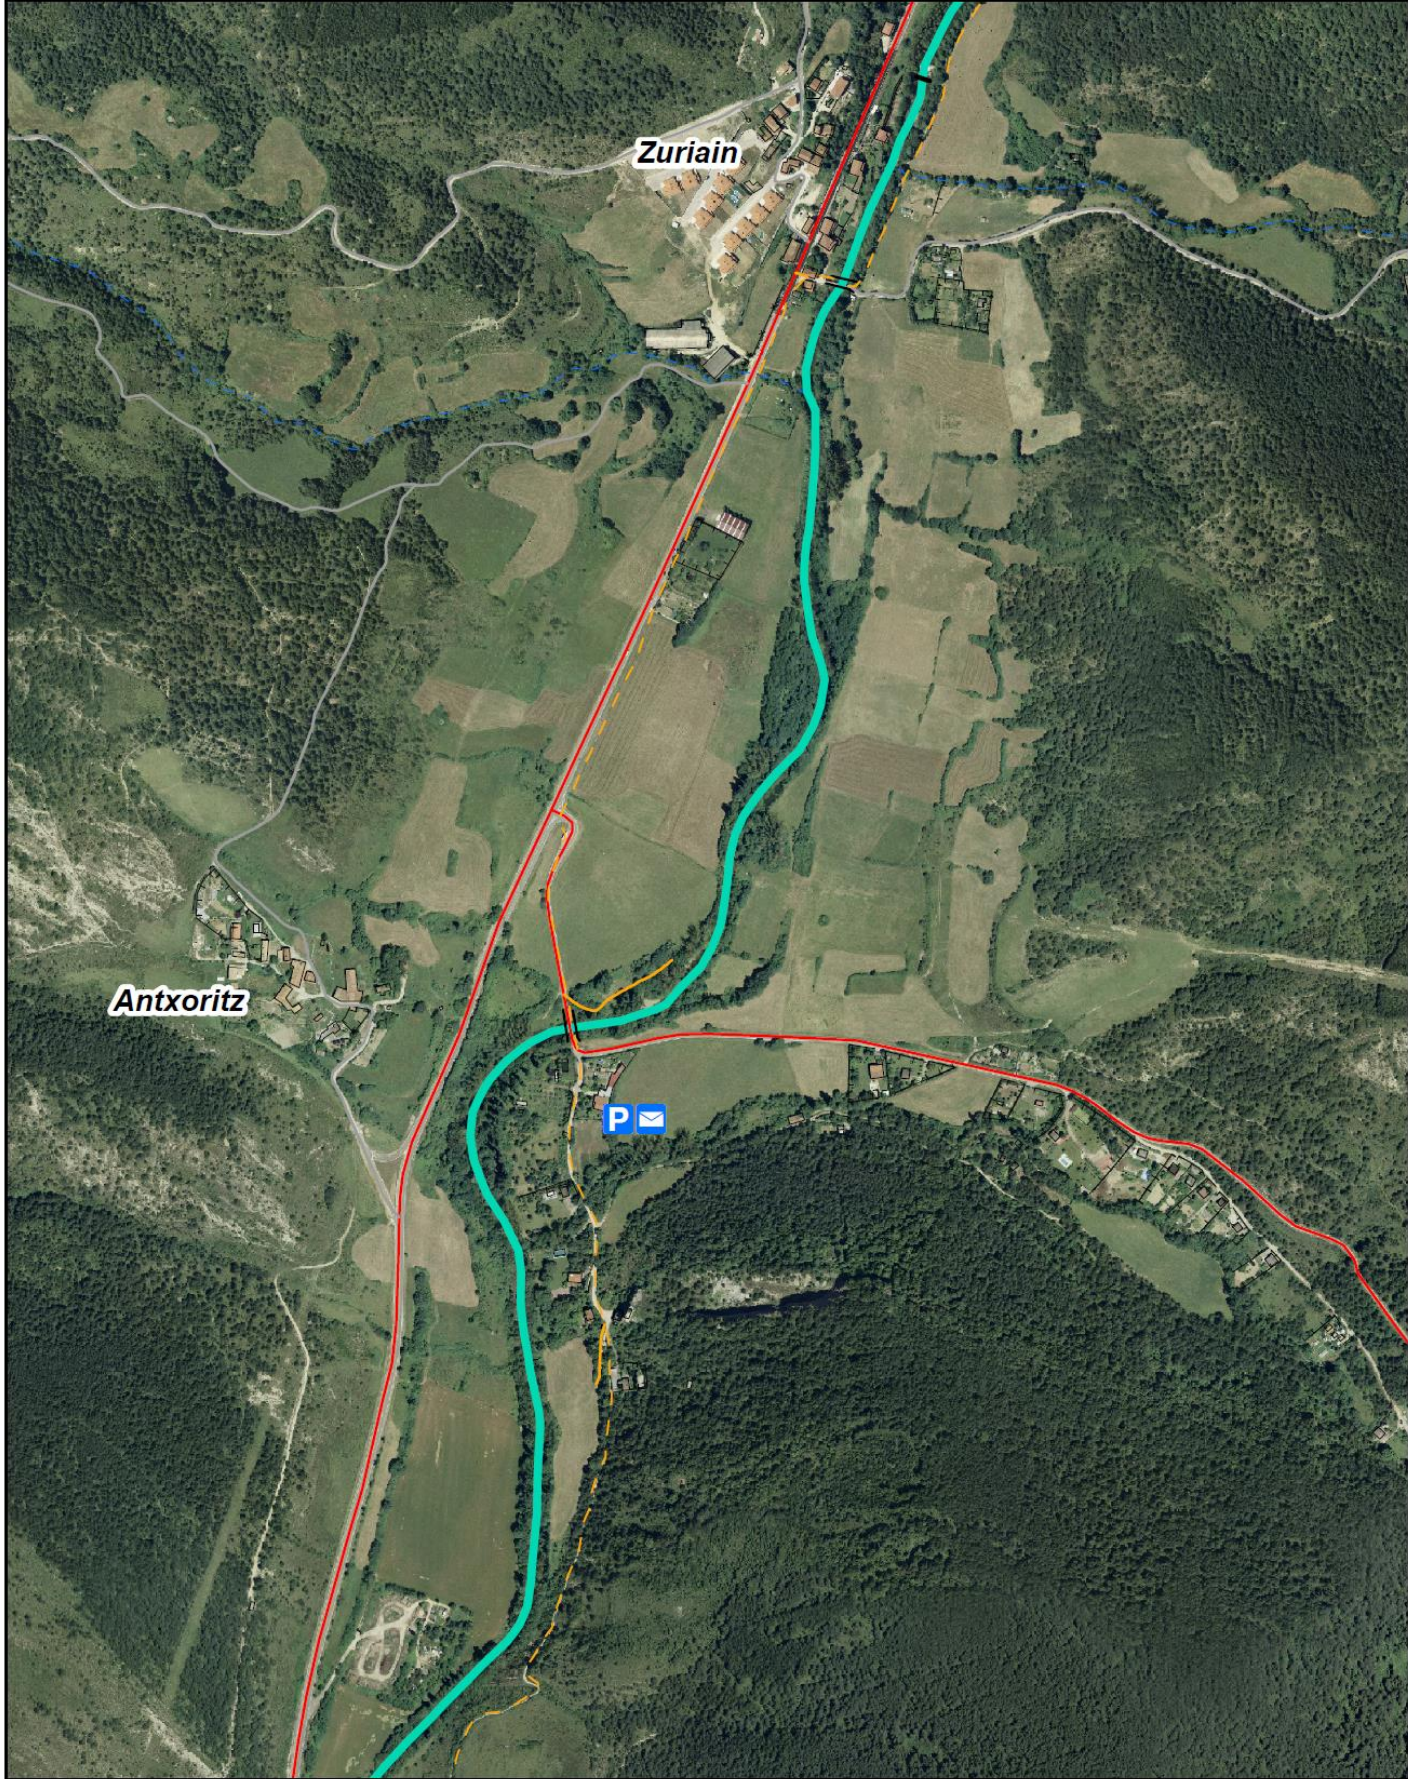

**Tramo de Control de Cangrejos exóticos de Huarte
ARG-1460-C mapa general**

Noviembre 2022

-  Tramo de extracción de cangrejo
-  Carreteras
-  Aparcamientos y Buzones
-  Caminos
-  Camino de Santiago
-  Pistas y Senderos

Tramo de Control de Cangrejos exóticos de Huarte ARG-1460-C

- | | | | |
|----------|---------------------------------|--|-------------------|
| | Tramo de extracción de cangrejo | | Carreteras |
| | Aparcamientos y Buzones | | Caminos |
| 6 | Punto de señalización | | Pistas y Senderos |

mapa detalle 1

Tramo de Control de Cangrejos exóticos de Huarte ARG-1460-C

- | | | | |
|--|---------------------------------|---|-------------------|
|  | Tramo de extracción de cangrejo |  | Carreteras |
|  | Aparcamientos y Buzones |  | Caminos |
|  | Punto de señalización |  | Pistas y Senderos |

- - - - -
Pistas y Senderos

mapa detalle 4