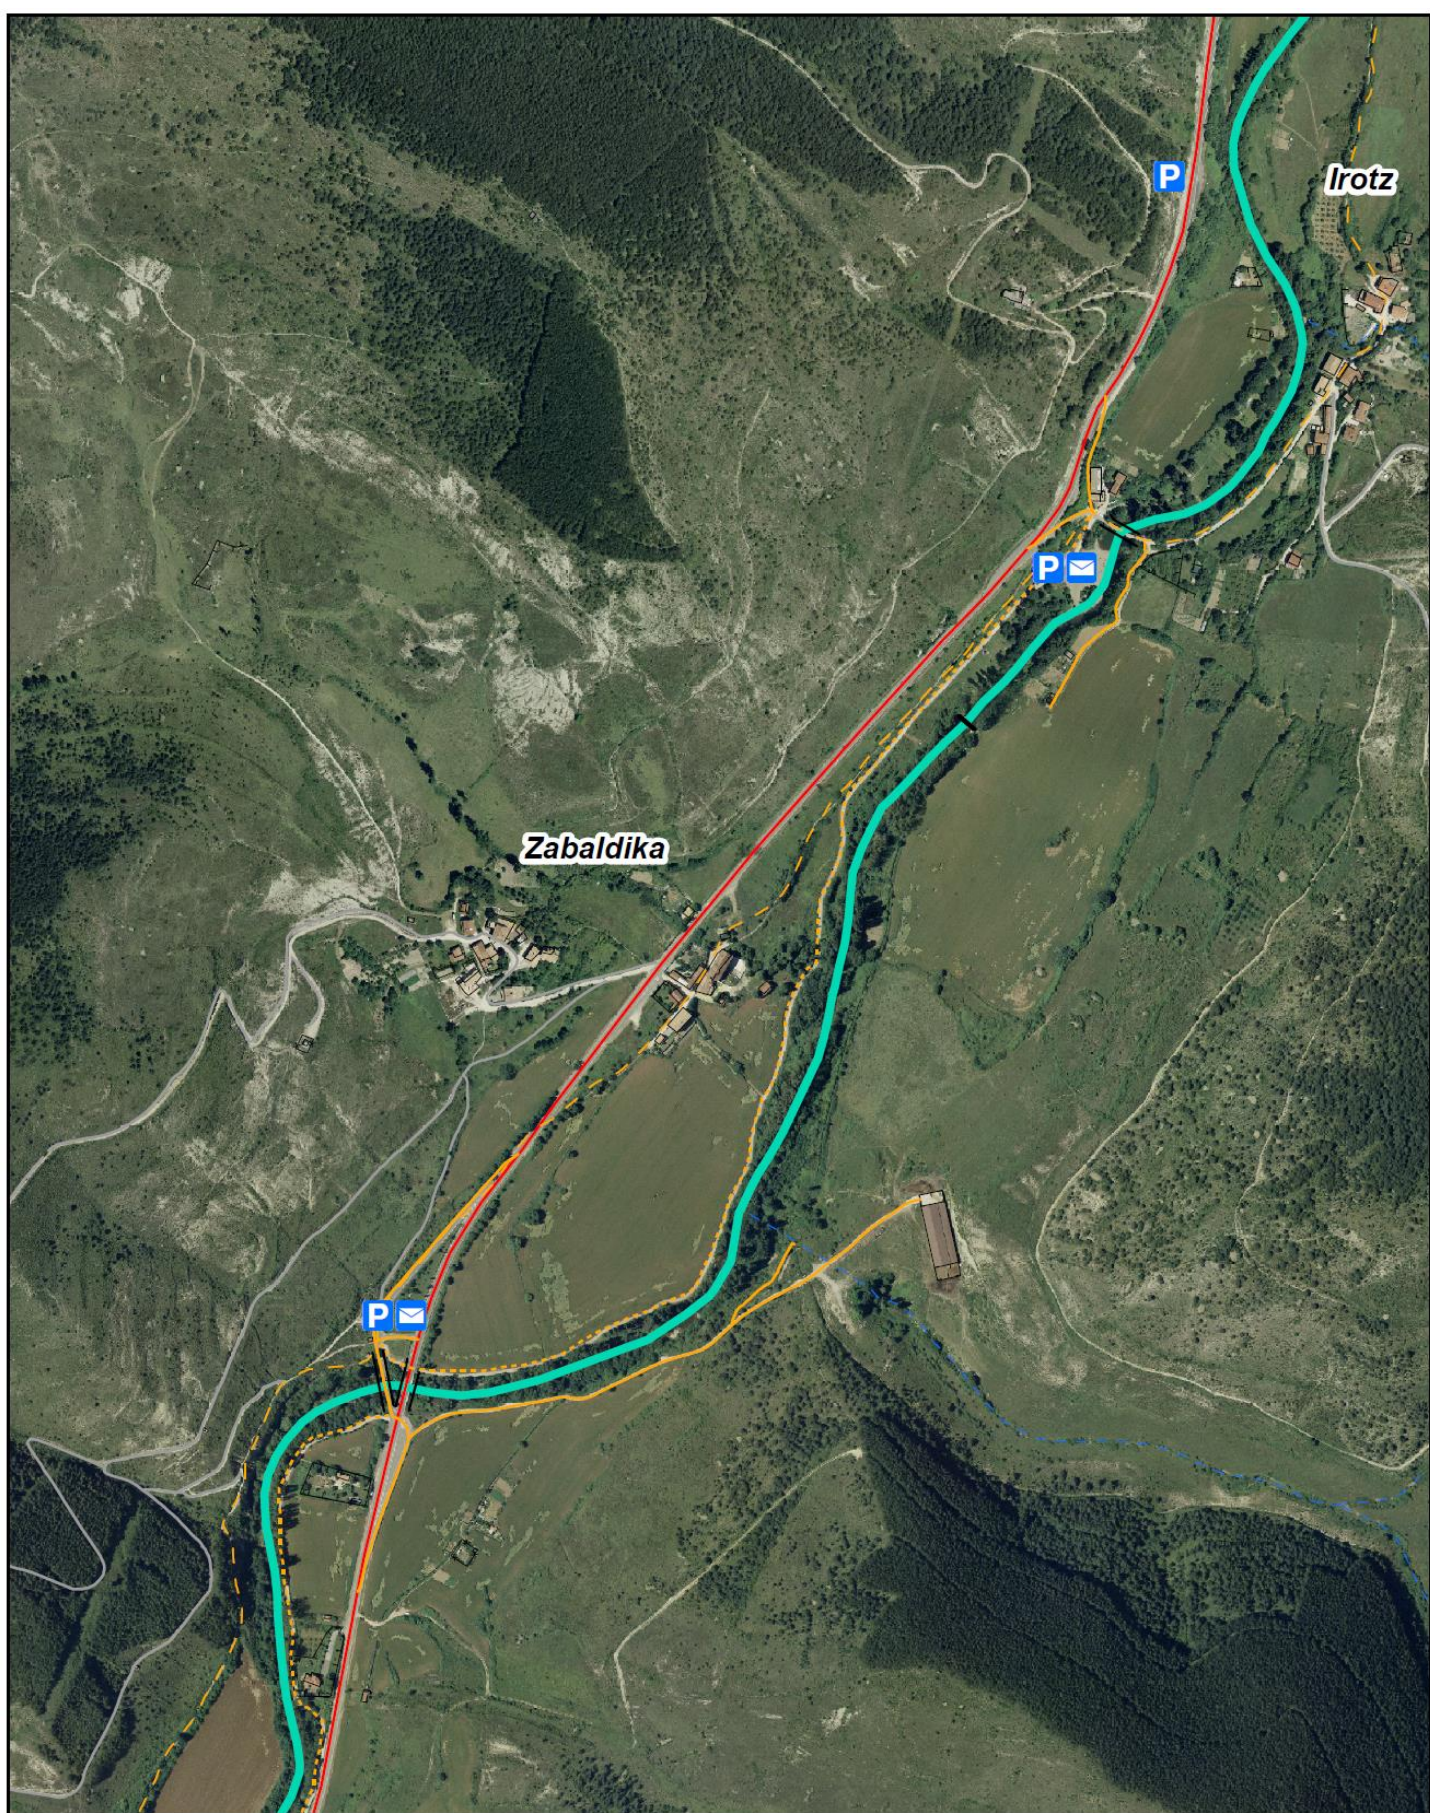

**Tramo de Control de Cangrejos exóticos de Huarte
ARG-1460-C mapa general**

Noviembre 2022

-  Tramo de extracción de cangrejo
-  Carreteras
-  Aparcamientos y Buzones
-  Caminos
-  Camino de Santiago
-  Pistas y Senderos

mapa detalle 1

Tramo de Control de Cangrejos exóticos de Huarte ARG-1460-C

- | | | | |
|--|---------------------------------|---|-------------------|
|  | Tramo de extracción de cangrejo |  | Carreteras |
|  | Aparcamientos y Buzones |  | Caminos |
|  | Punto de señalización |  | Pistas y Senderos |

mapa detalle 2

Tramo de Control de Cangrejos exóticos de Huarte ARG-1460-C

- | | | | |
|--|---------------------------------|---|-------------------|
|  | Tramo de extracción de cangrejo |  | Carreteras |
|  | Aparcamientos y Buzones |  | Caminos |
| 6 | Punto de señalización |  | Pistas y Senderos |

- - - - -
Pistas y Senderos

mapa detalle 4