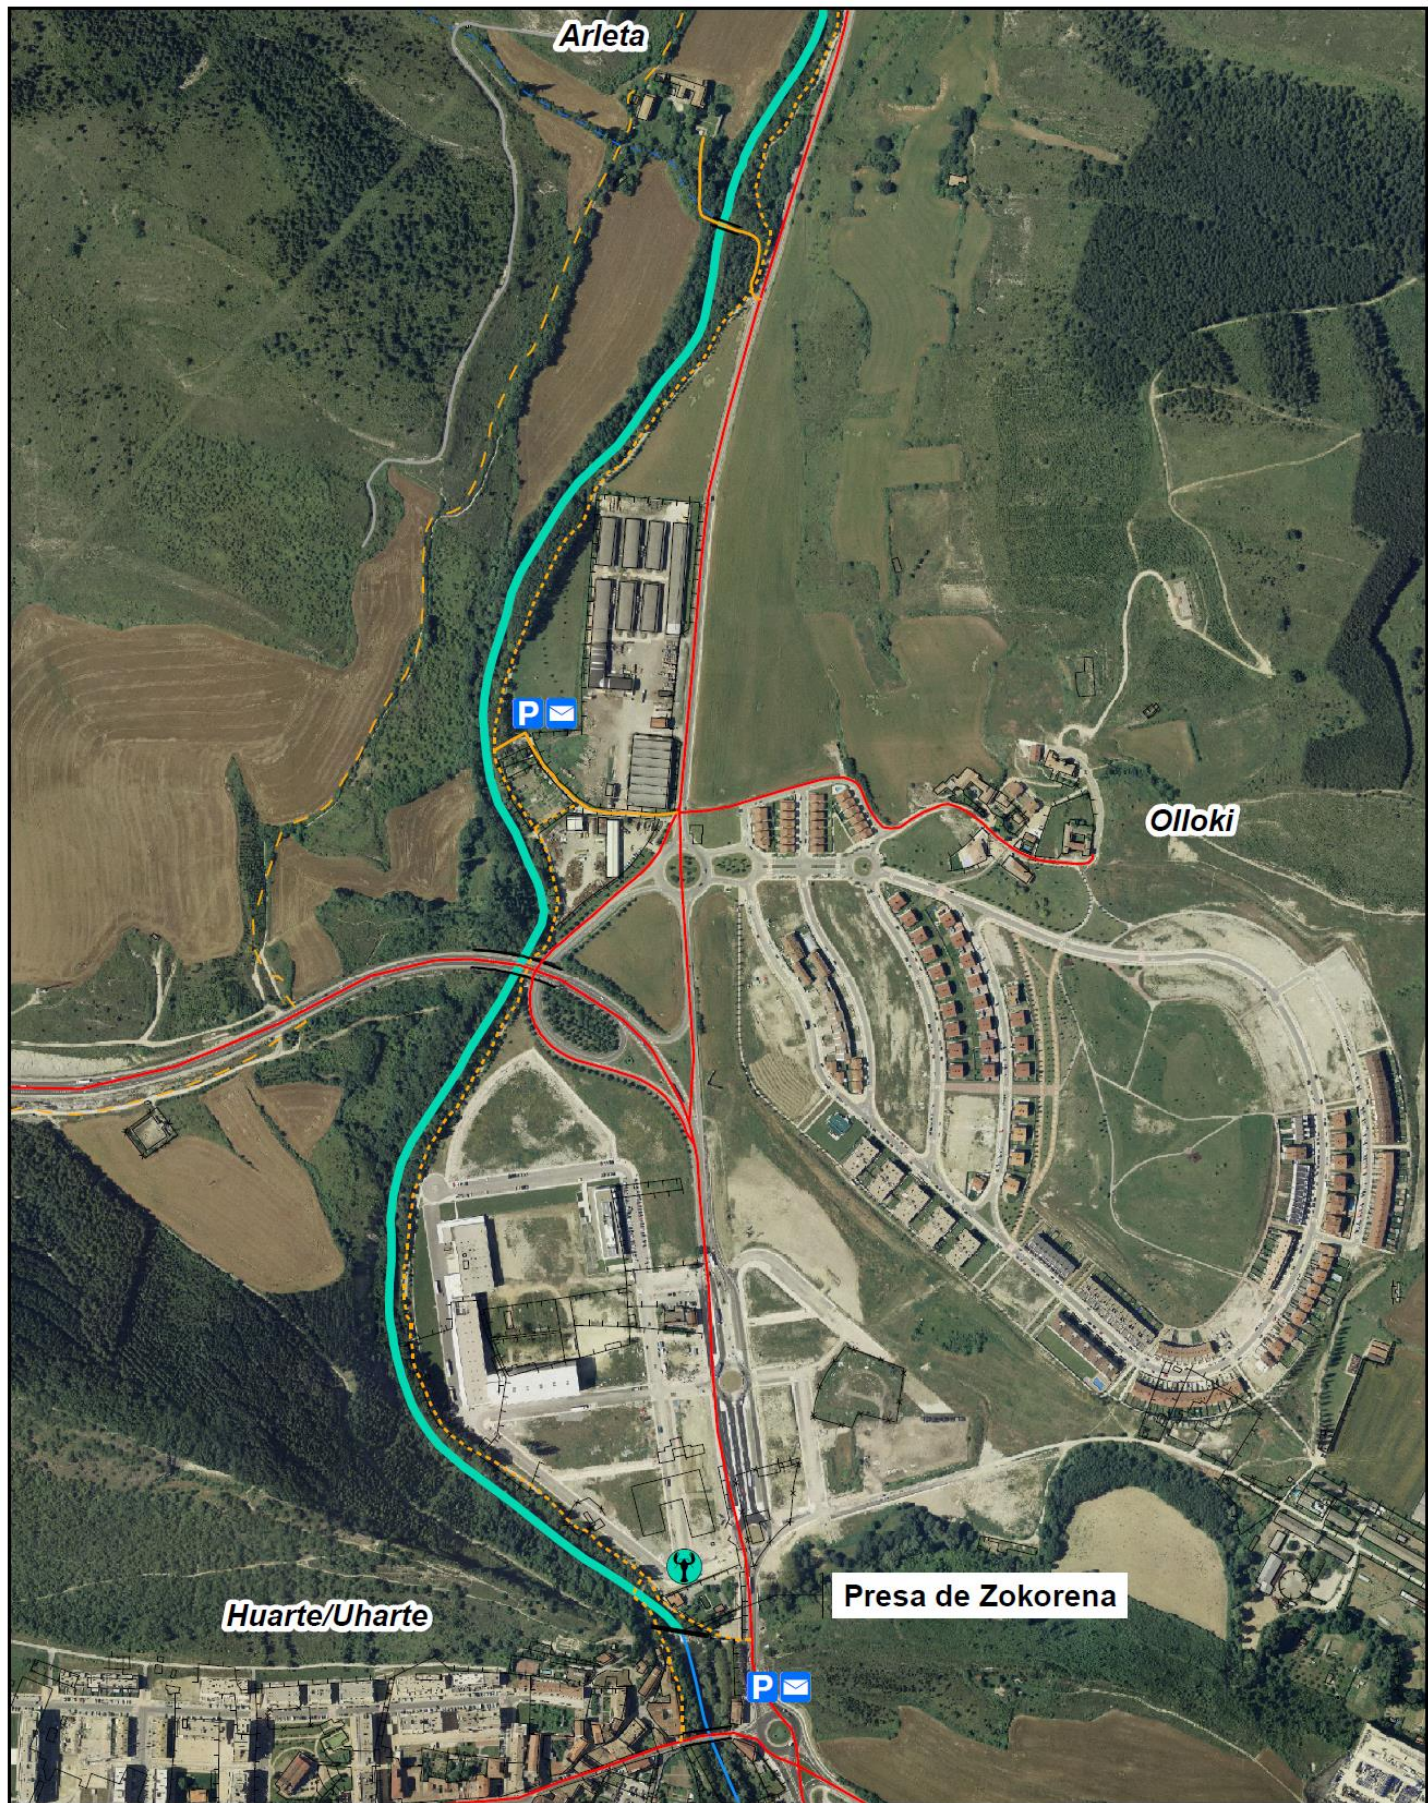

Tramo de Control de Cangrejos exóticos de Huarte ARG-1460-C

- | | | | |
|----------|---------------------------------|--|-------------------|
| | Tramo de extracción de cangrejo | | Carreteras |
| | Aparcamientos y Buzones | | Caminos |
| 6 | Punto de señalización | | Pistas y Senderos |

mapa detalle 1

Tramo de Control de Cangrejos exóticos de Huarte ARG-1460-C

- | | | | |
|--|---------------------------------|---|-------------------|
|  | Tramo de extracción de cangrejo |  | Carreteras |
|  | Aparcamientos y Buzones |  | Caminos |
|  | Punto de señalización |  | Pistas y Senderos |

mapa detalle 2

Tramo de Control de Cangrejos exóticos de Huarte ARG-1460-C

- | | | | |
|--|---------------------------------|---|-------------------|
|  | Tramo de extracción de cangrejo |  | Carreteras |
|  | Aparcamientos y Buzones |  | Caminos |
| 6 | Punto de señalización |  | Pistas y Senderos |

mapa detalle 3

0 1:7.500 250
Metros

Tramo de Control de Cangrejos exóticos de Huarte ARG-1460-C

- ⚓
—
Tramo de extracción de cangrejo

—
Carreteras
- P
✉
Aparcamientos y Buzones

—
Caminos
- 6
Punto de señalización