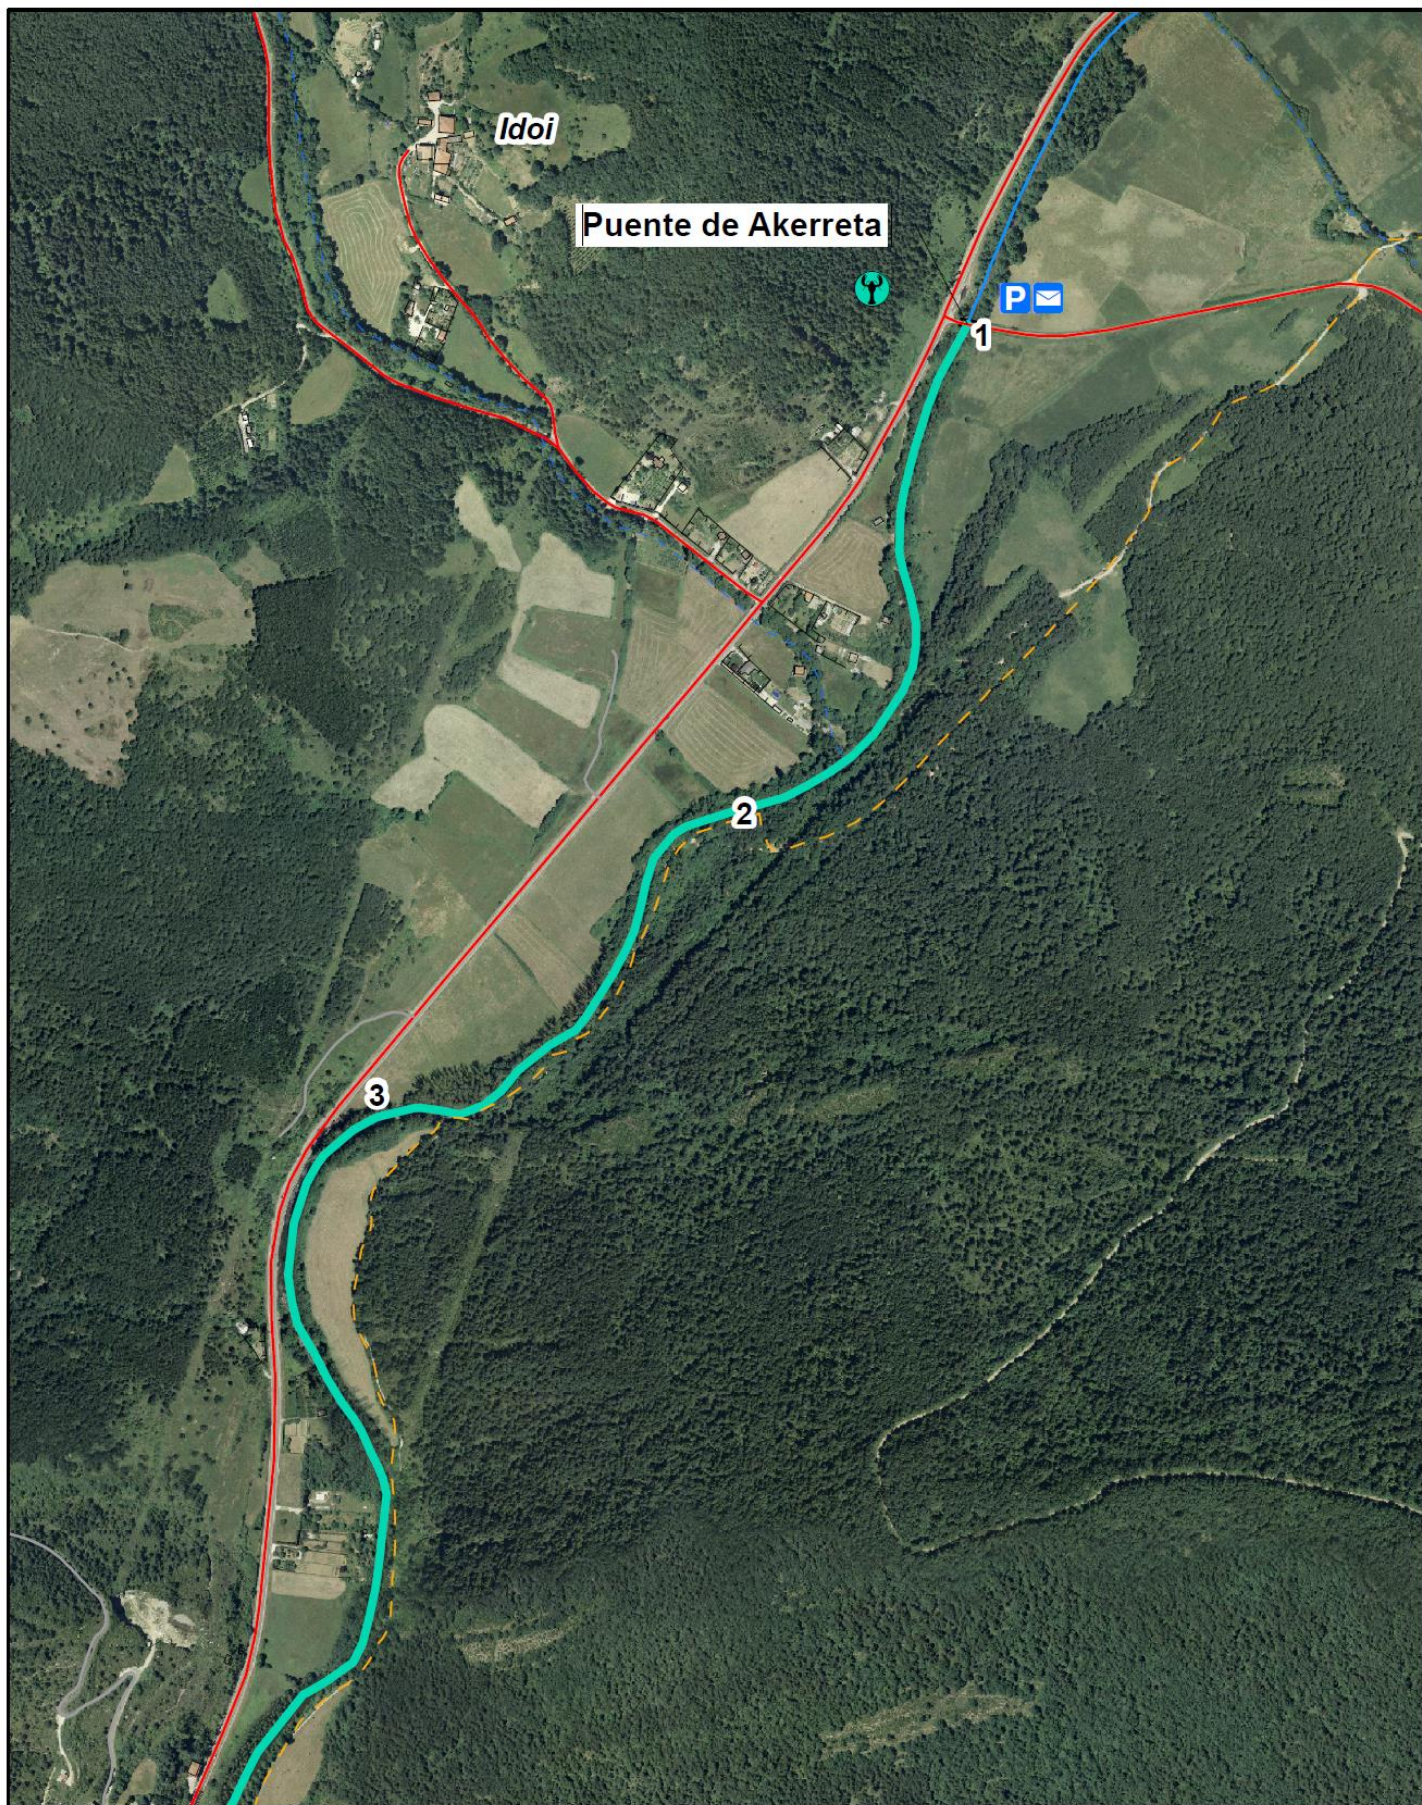

**Tramo de Control de Cangrejos exóticos de Huarte
ARG-1460-C mapa general**

Noviembre 2022

-  Tramo de extracción de cangrejo
-  Carreteras
-  Aparcamientos y Buzones
-  Caminos
-  Camino de Santiago
-  Pistas y Senderos

Tramo de Control de Cangrejos exóticos de Huarte ARG-1460-C

- | | | | |
|----------|---------------------------------|--|-------------------|
| | Tramo de extracción de cangrejo | | Carreteras |
| | Aparcamientos y Buzones | | Caminos |
| 6 | Punto de señalización | | Pistas y Senderos |

mapa detalle 1

Tramo de Control de Cangrejos exóticos de Huarte ARG-1460-C

- | | | | |
|--|---------------------------------|---|-------------------|
|  | Tramo de extracción de cangrejo |  | Carreteras |
|  | Aparcamientos y Buzones |  | Caminos |
|  | Punto de señalización |  | Pistas y Senderos |

- - - - -
Pistas y Senderos

mapa detalle 4