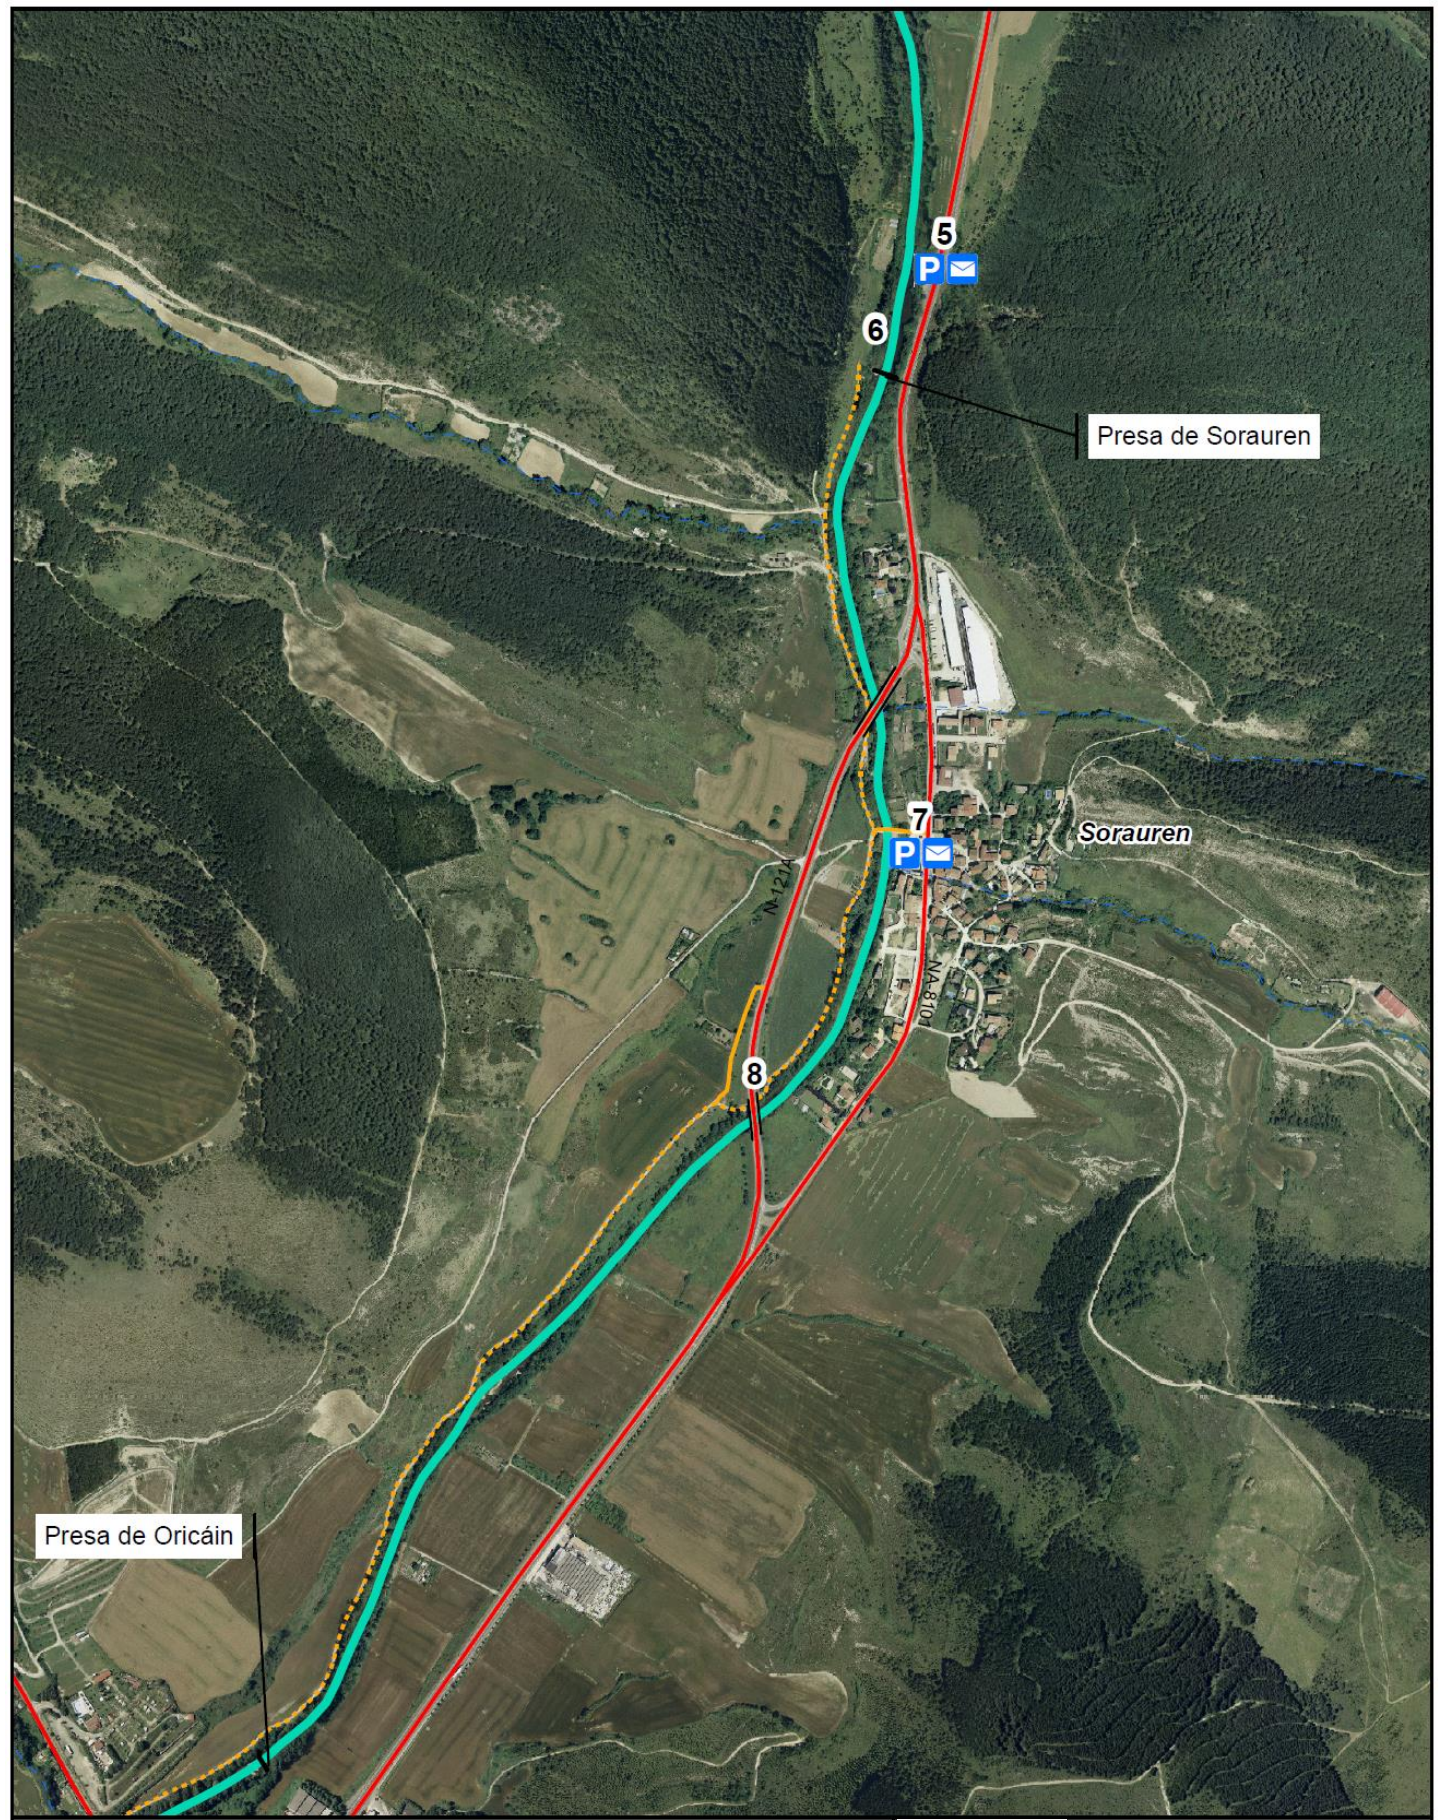

mapa detalle 1

1:10.000

Tramo de Control de Cangrejos exóticos de Sorrauren ULZ-1630-C

- | | | | |
|--|---------------------------------|---|-------------------|
|  | Tramo de extracción de cangrejo |  | Carreteras |
|  | Aparcamientos y Buzones |  | Caminos |
|  | Punto de señalización |  | Pistas y Senderos |

mapa detalle 2
 1:10.000
 0 ————— 400 Metros

Tramo de Control de Cangrejos exóticos de Sorrauren ULZ-1630-C

-  Tramo de extracción de cangrejo
-  Carreteras
-  Aparcamientos y Buzones
-  Caminos
-  Punto de señalización
-  Pistas y Senderos

mapa detalle 3

Tramo de Control de Cangrejos exóticos de Sorrauren ULZ-1630-C

-  Tramo de extracción de cangrejo
-  Carreteras
-  Aparcamientos y Buzones
-  Caminos
-  Punto de señalización
-  Pistas y Senderos

mapa detalle 4

1:10.000