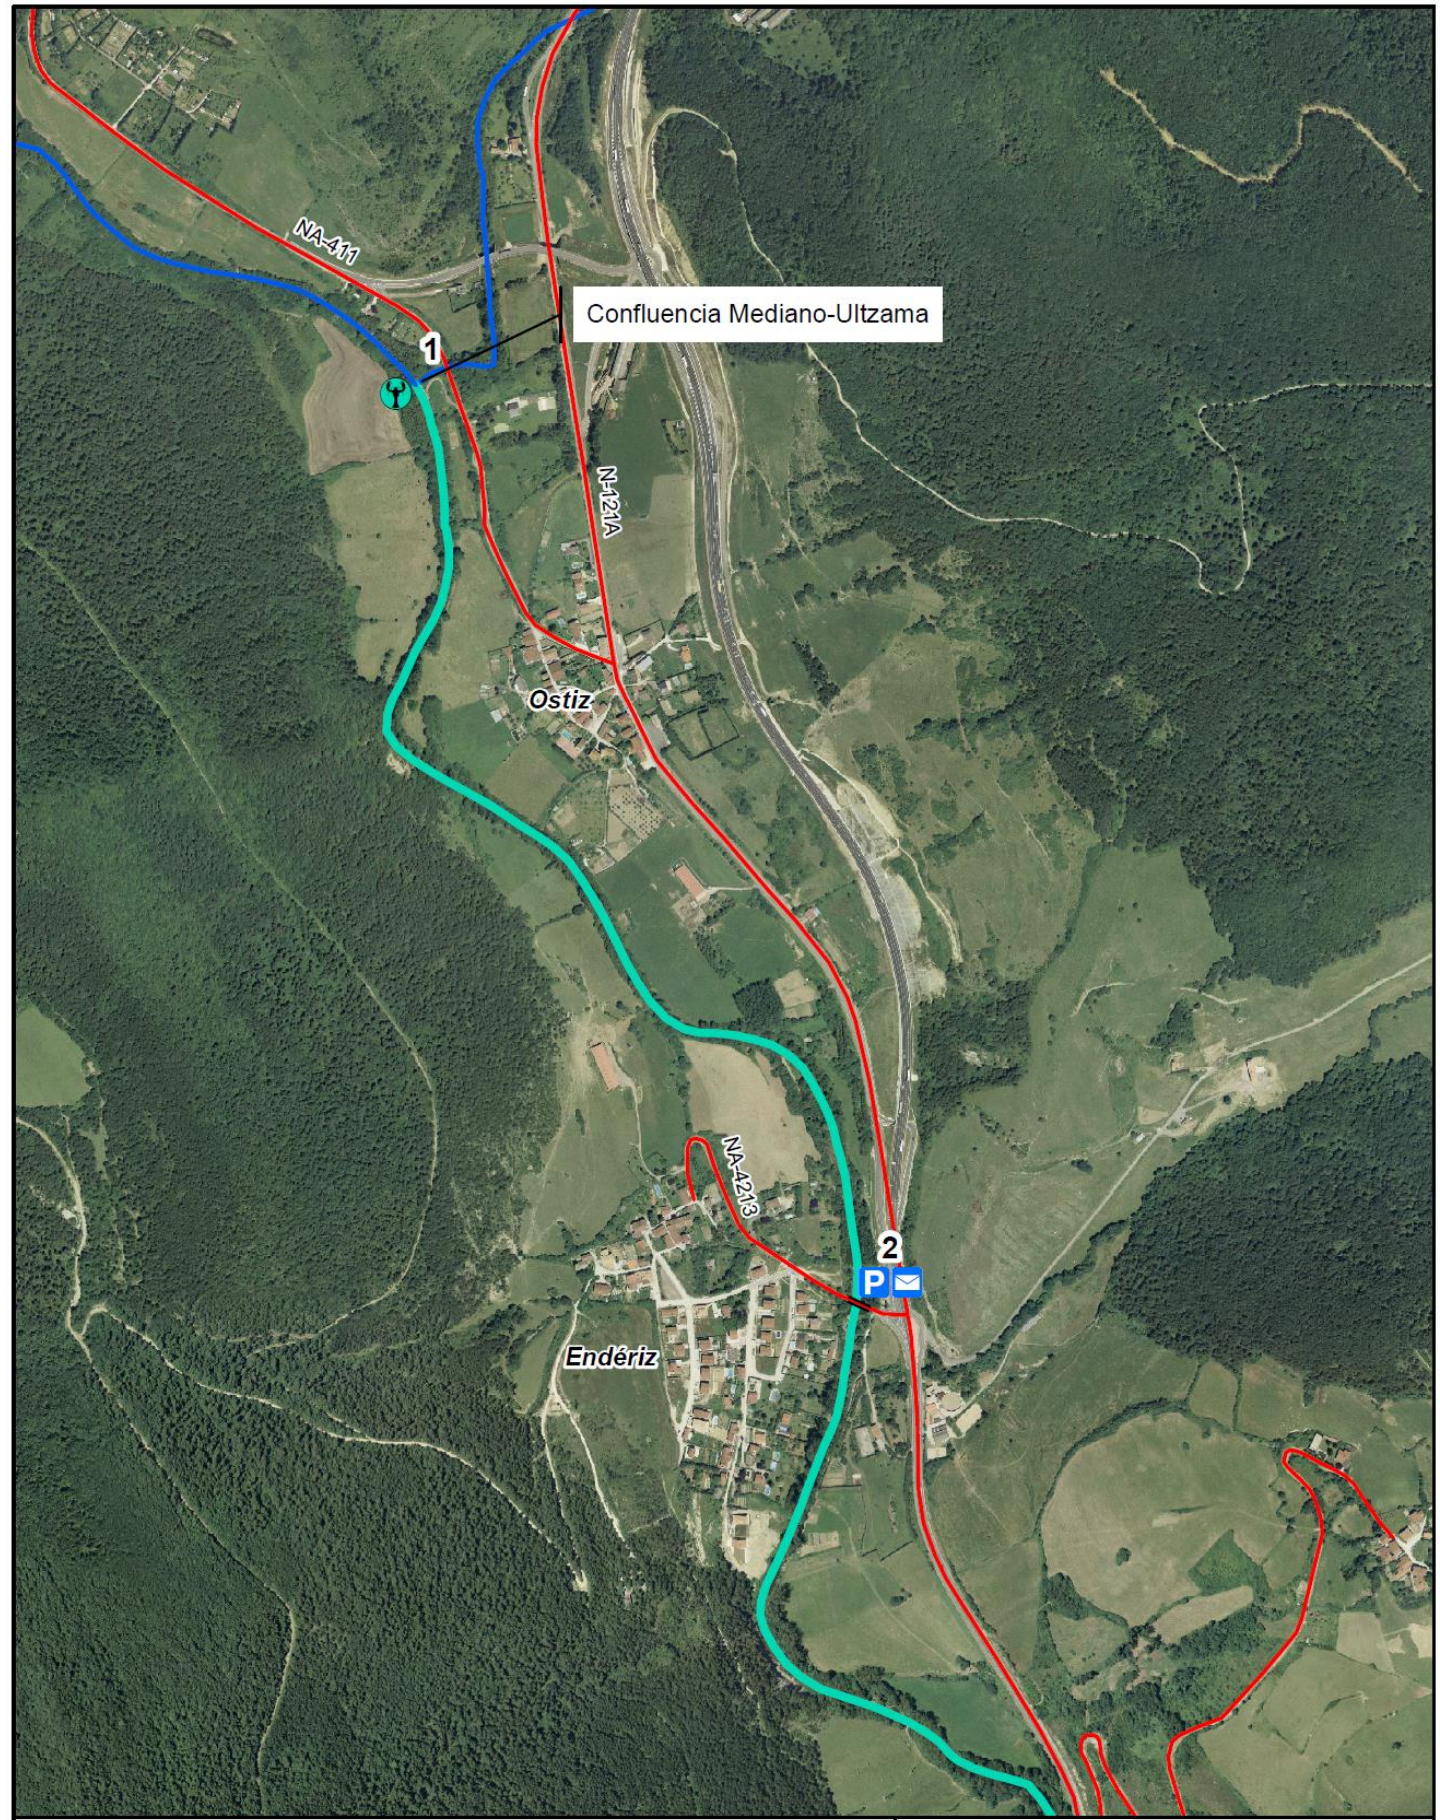

**Tramo de Control de Cangrejos exóticos de Sorrauren
ULZ-1630-C mapa general**

Noviembre 2022

-  Tramo de extracción de cangrejo
-  Carreteras
-  Aparcamientos y Buzones
-  Caminos

Tramo de Control de Cangrejos exóticos de Sorrauren ULZ-1630-C

mapa detalle 2
 1:10.000
 0 ————— 400 Metros

Tramo de Control de Cangrejos exóticos de Sorrauren ULZ-1630-C

-  Tramo de extracción de cangrejo
-  Carreteras
-  Aparcamientos y Buzones
-  Caminos
-  Punto de señalización
-  Pistas y Senderos

mapa detalle 3

Tramo de Control de Cangrejos exóticos de Sorrauren ULZ-1630-C

-  Tramo de extracción de cangrejo
-  Carreteras
-  Aparcamientos y Buzones
-  Caminos
-  Punto de señalización
-  Pistas y Senderos

mapa detalle 4

1:10.000