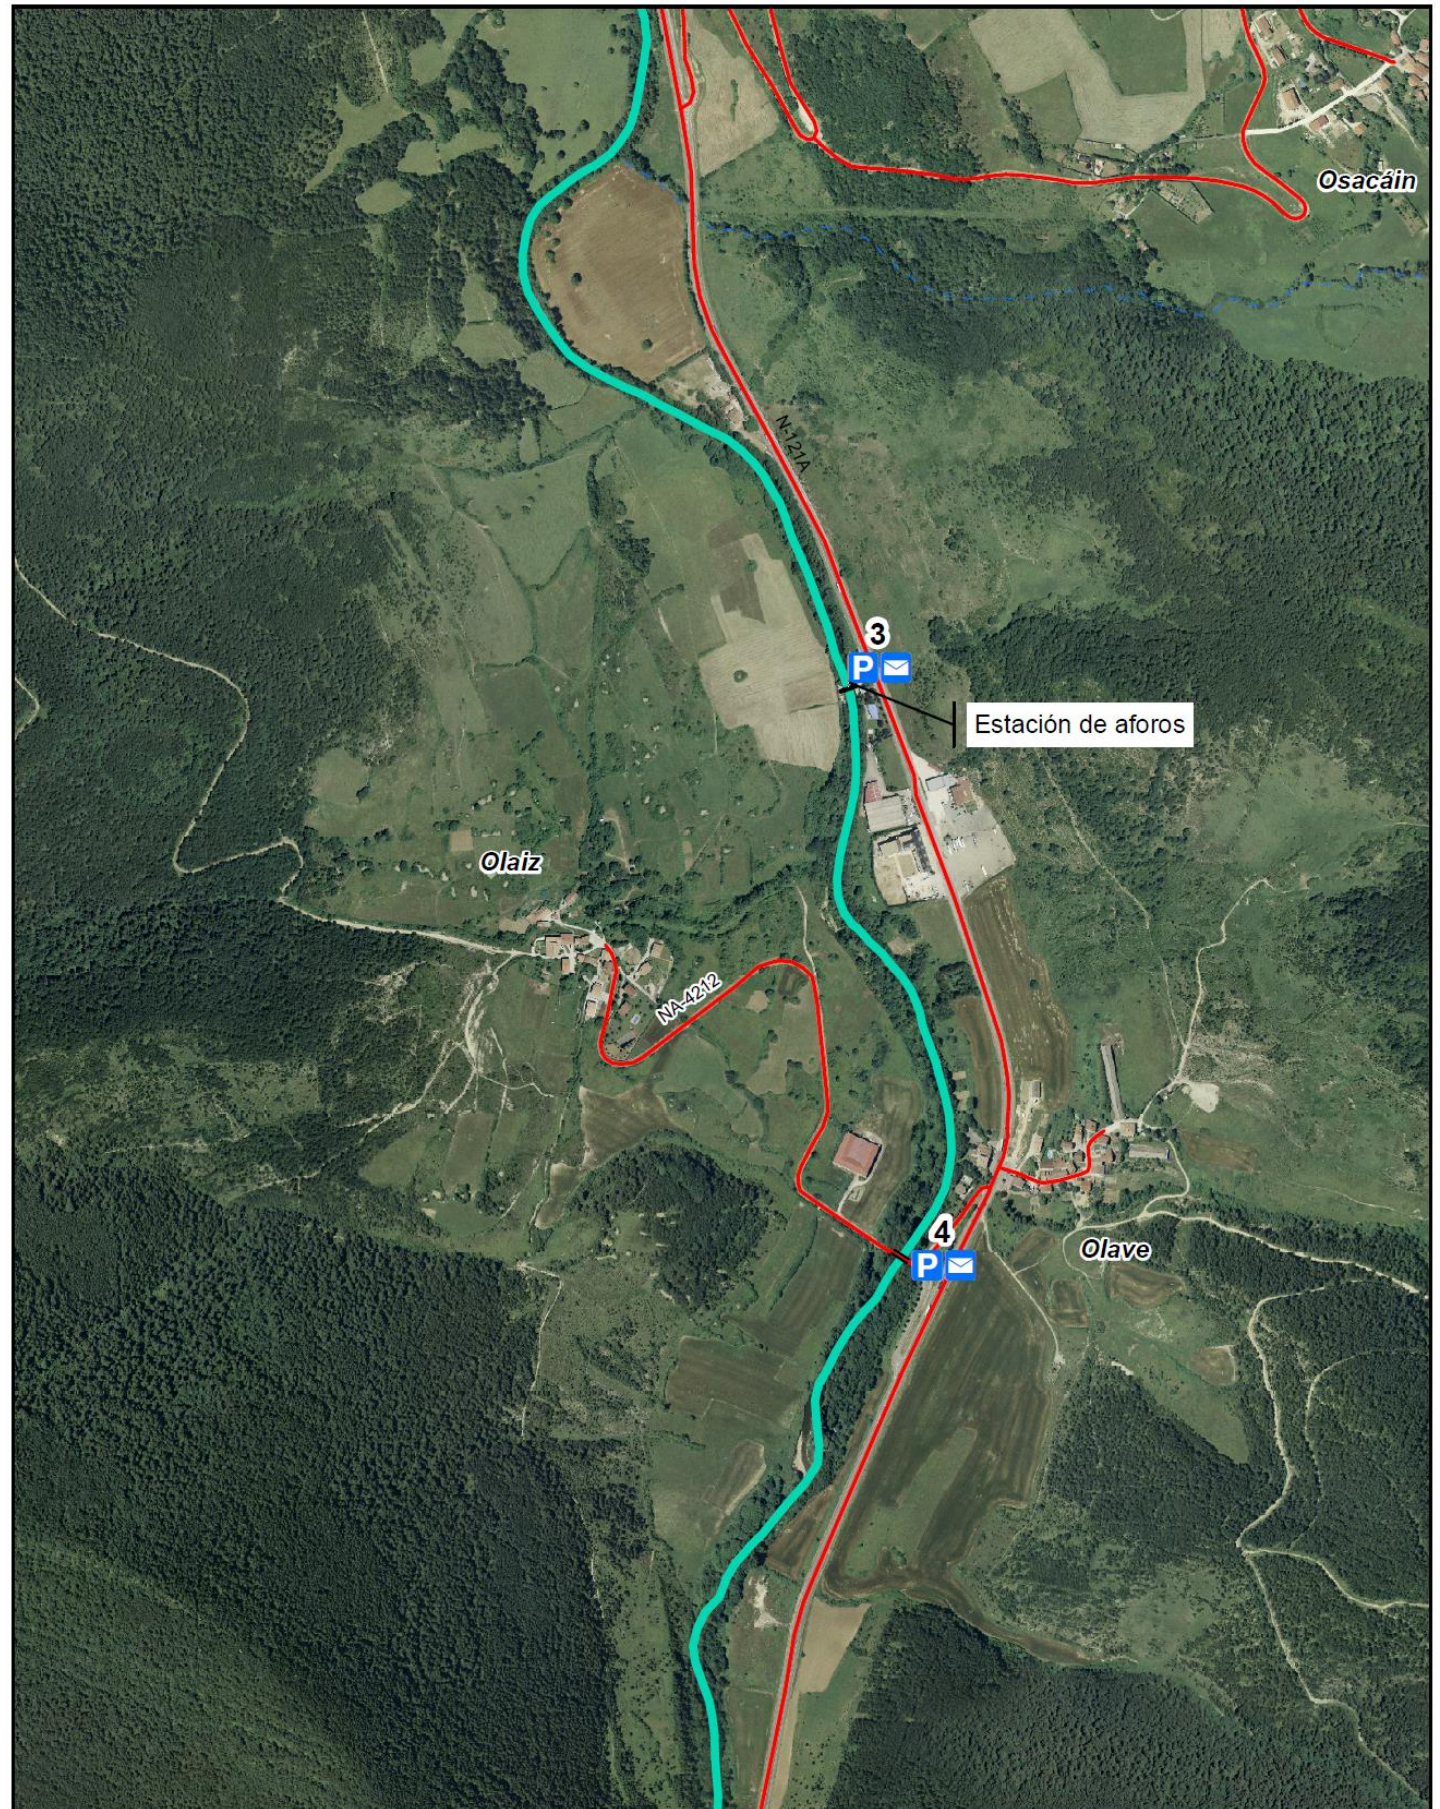

Tramo de Control de Cangrejos exóticos de Sorrauren ULZ-1630-C

	Tramo de extracción de cangrejo		Carreteras
	Aparcamientos y Buzones		Caminos
	Punto de señalización		Pistas y Senderos

mapa detalle 2
1:10.000
0 ————— 400 Metros