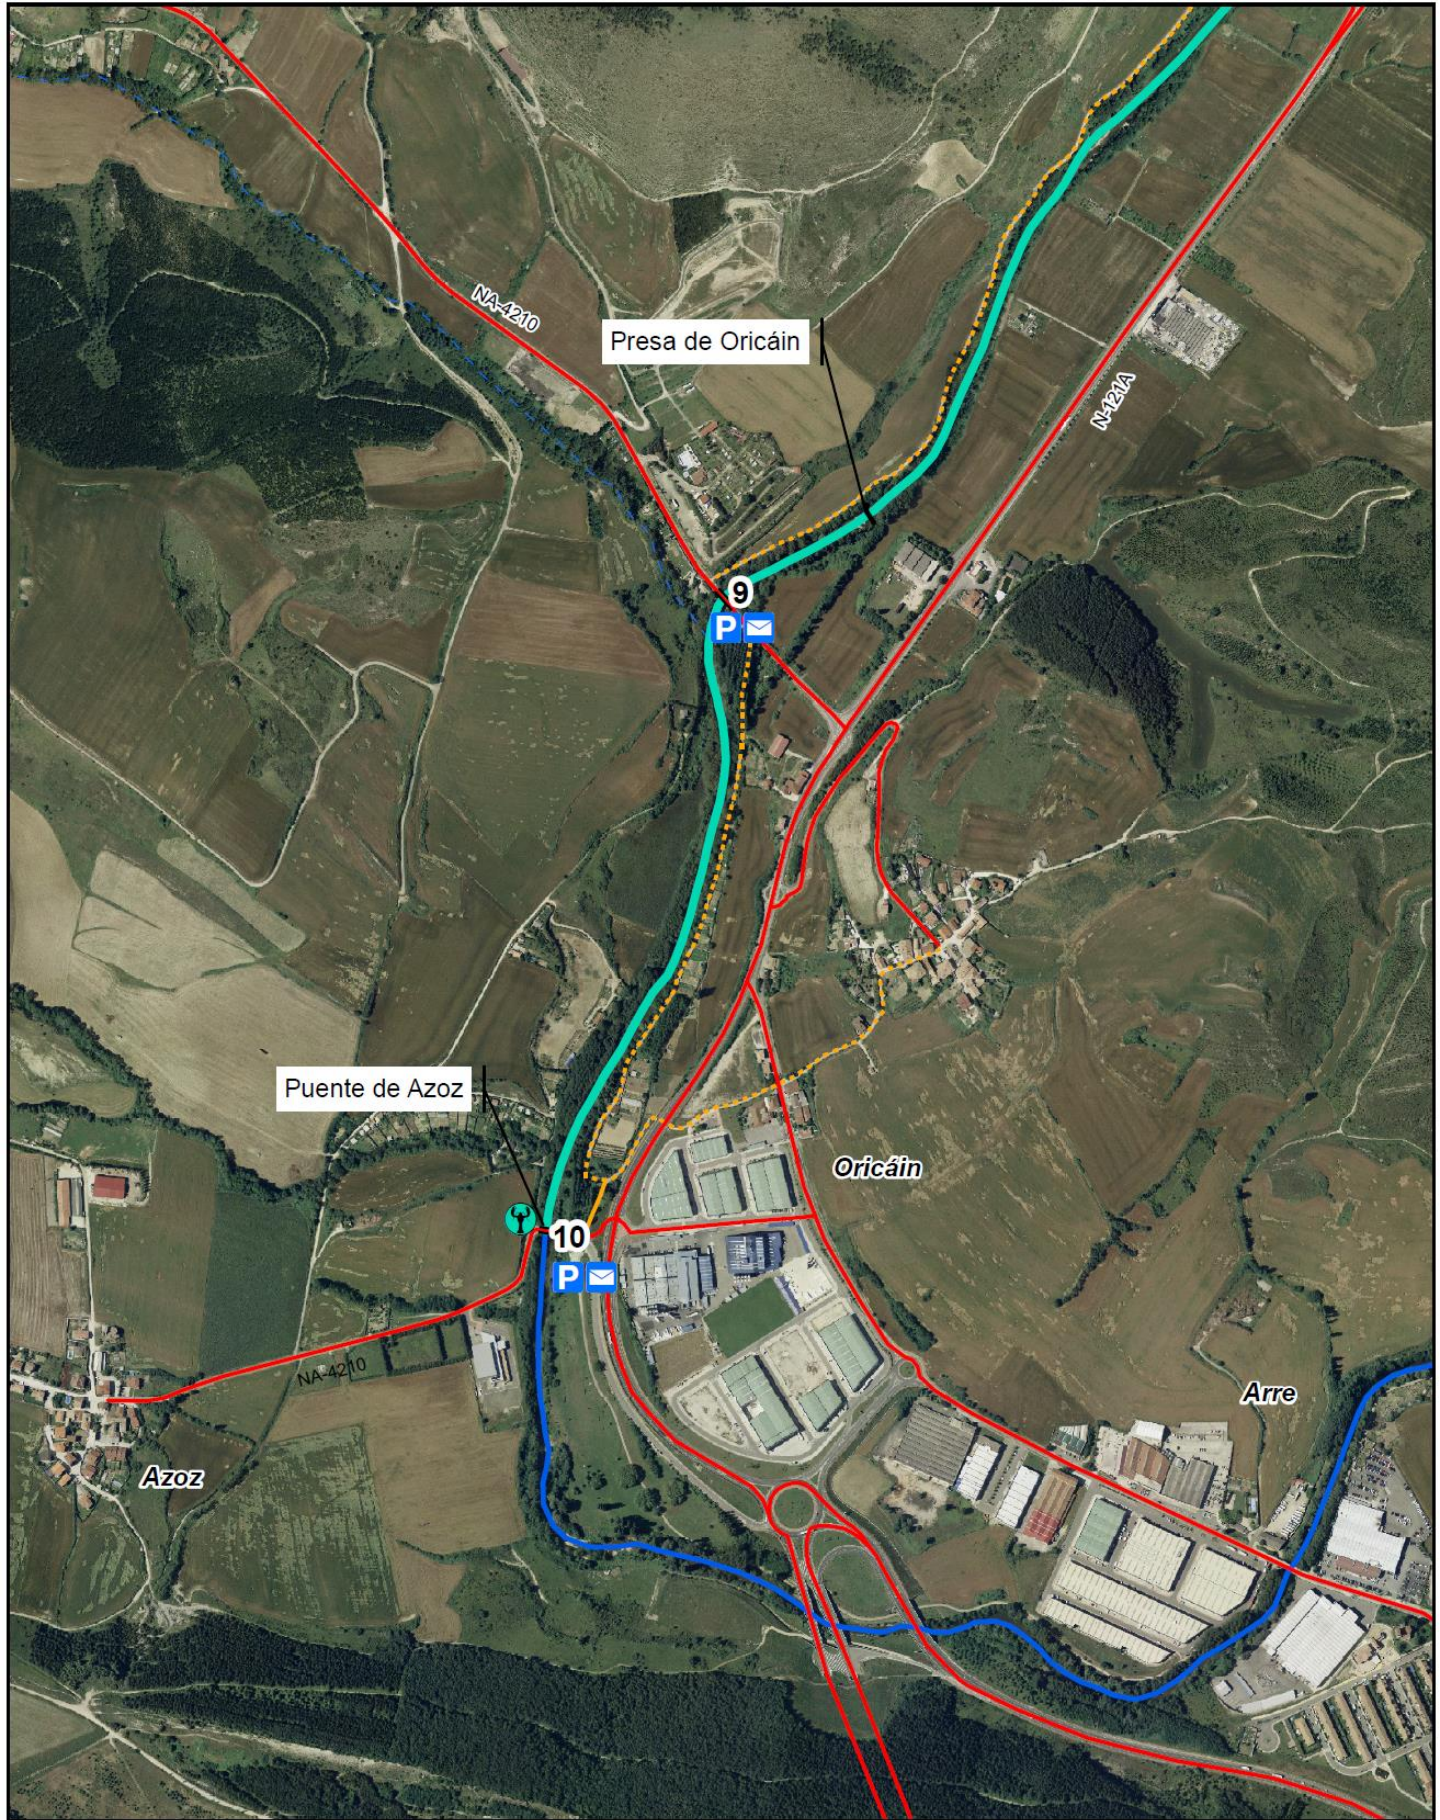

mapa detalle 1

1:10.000

Tramo de Control de Cangrejos exóticos de Sorrauren ULZ-1630-C

- | | | | |
|--|---------------------------------|---|-------------------|
|  | Tramo de extracción de cangrejo |  | Carreteras |
|  | Aparcamientos y Buzones |  | Caminos |
|  | Punto de señalización |  | Pistas y Senderos |

mapa detalle 2
 1:10.000
 0 ————— 400 Metros

Tramo de Control de Cangrejos exóticos de Sorrauren ULZ-1630-C

-  Tramo de extracción de cangrejo
-  Carreteras
-  Aparcamientos y Buzones
-  Caminos
-  Punto de señalización
-  Pistas y Senderos

mapa detalle 3

Tramo de Control de Cangrejos exóticos de Sorrauren ULZ-1630-C

-  Tramo de extracción de cangrejo
-  Carreteras
-  Aparcamientos y Buzones
-  Caminos
-  Punto de señalización
-  Pistas y Senderos

mapa detalle 4

1:10.000