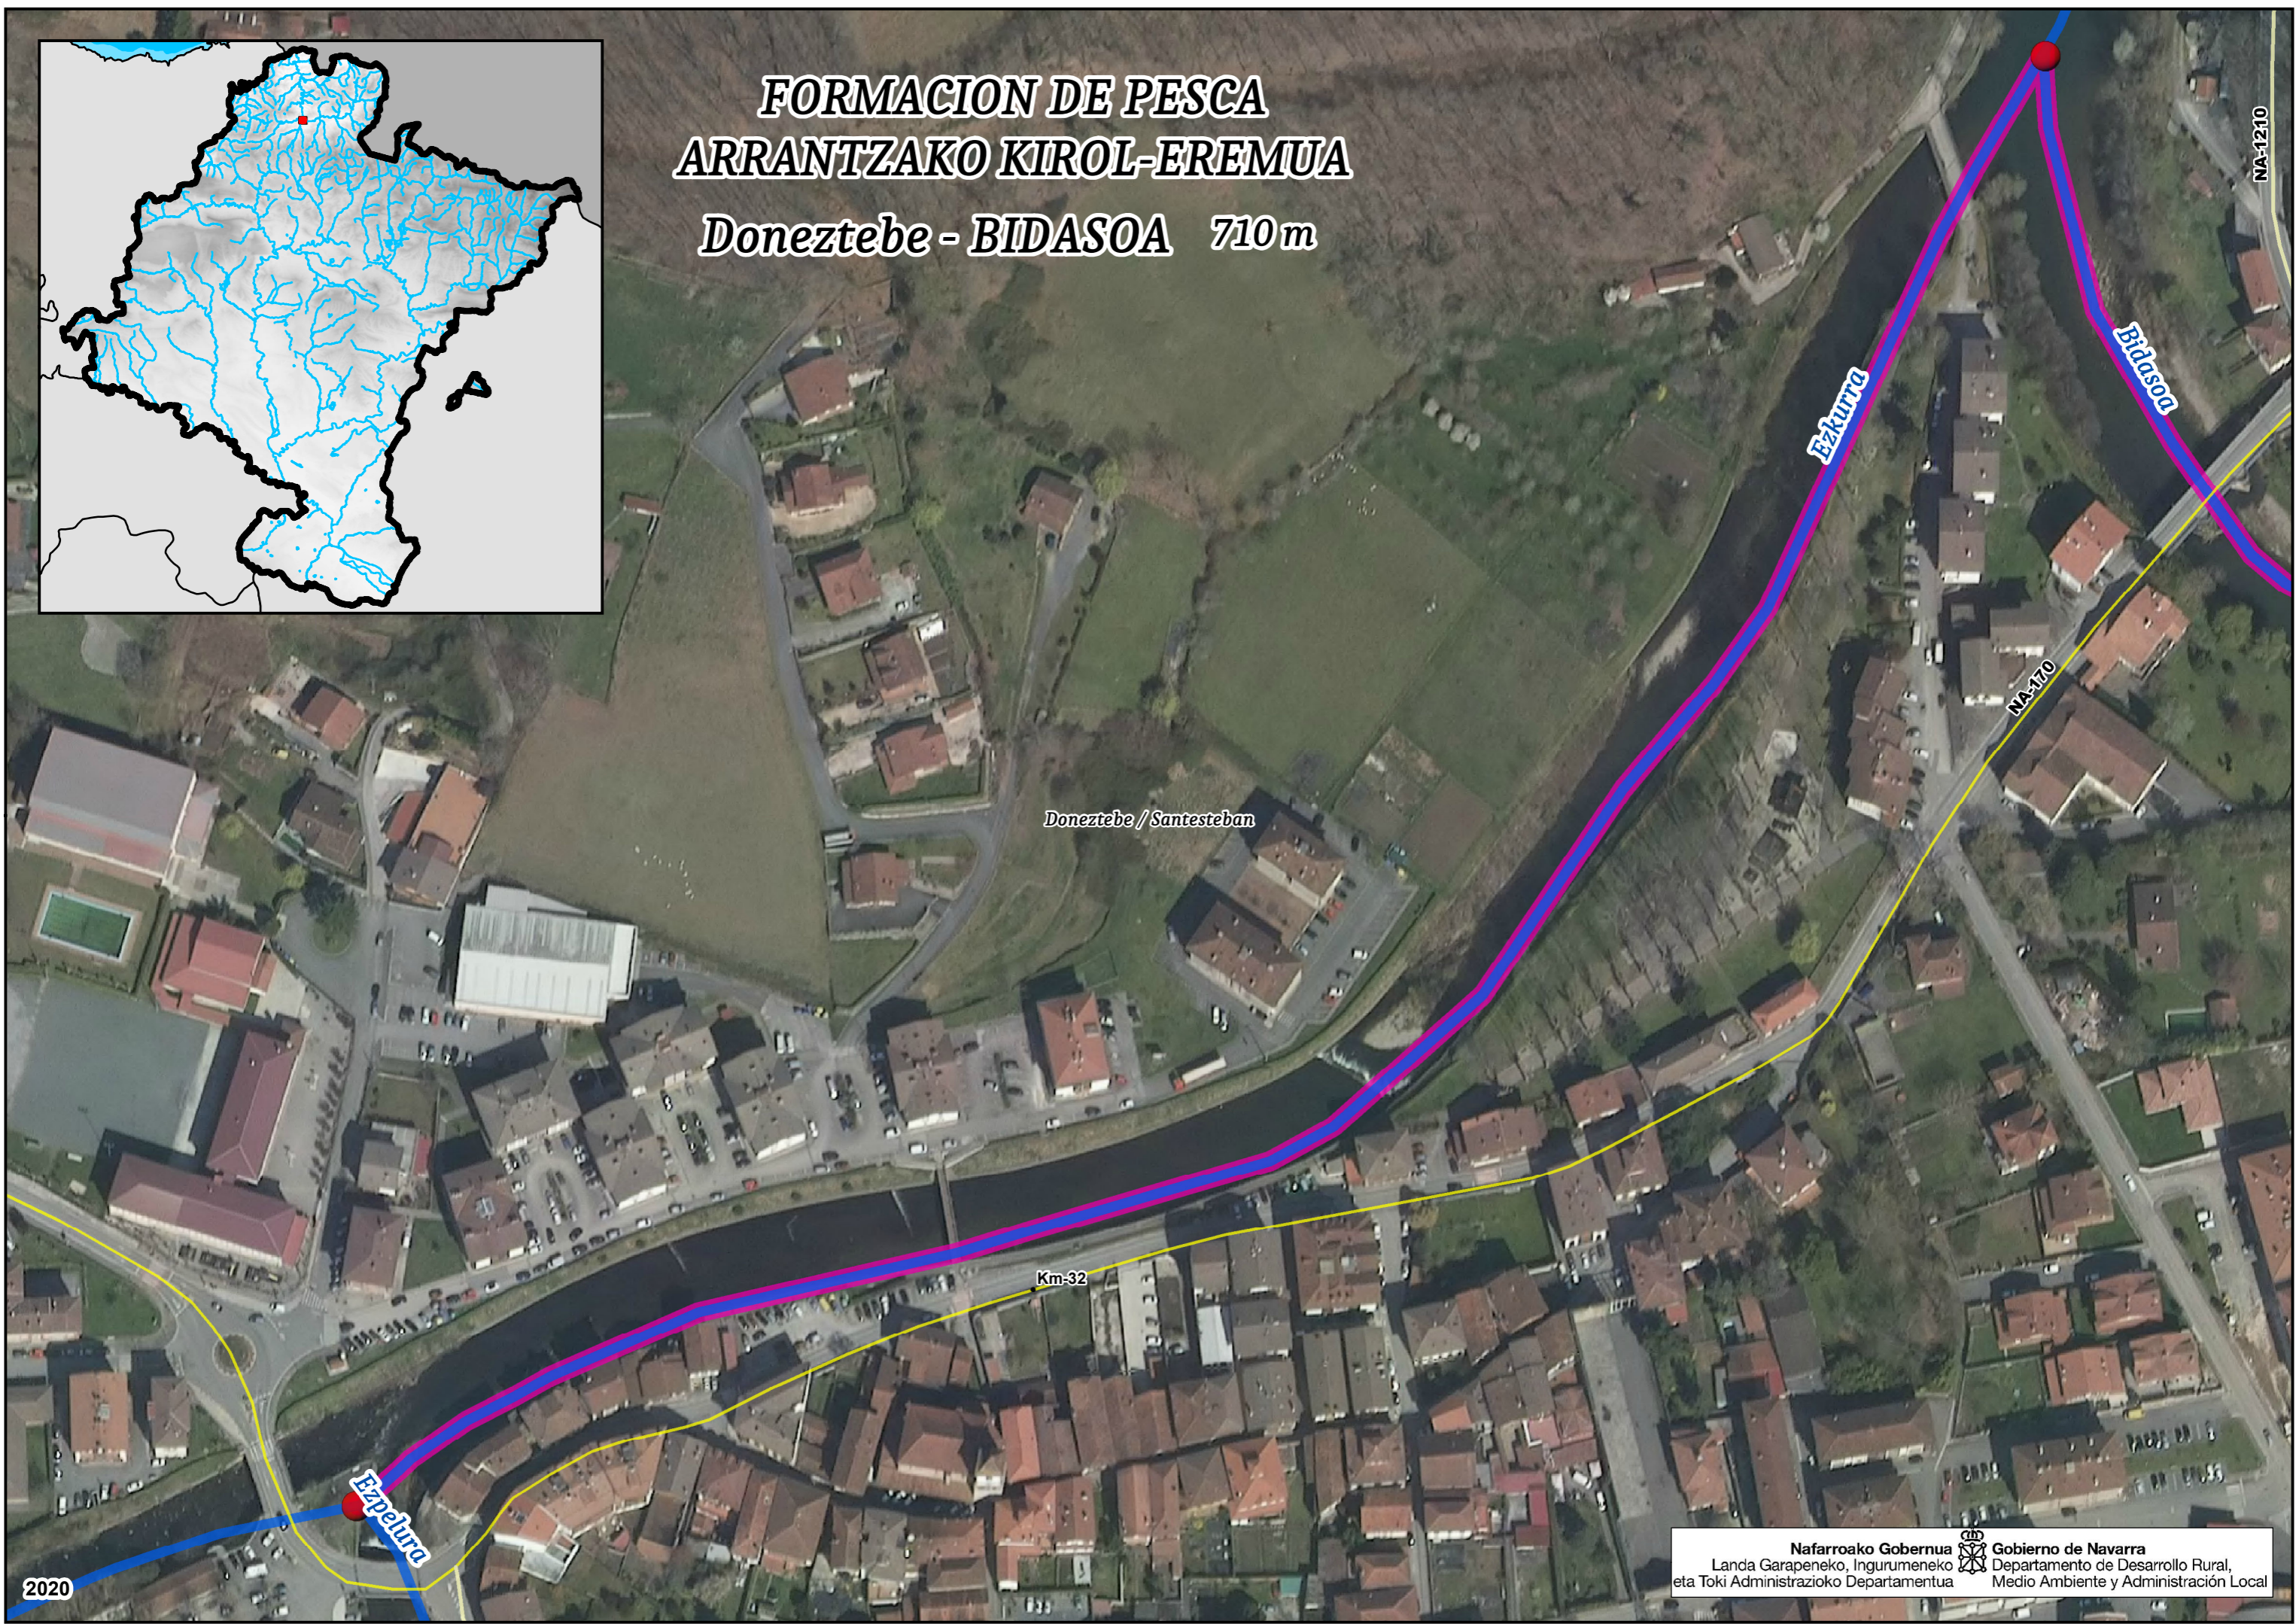

FORMACION DE PESCA ARRANTZAKO KIROL-EREMUA

Doneztebe - BIDASOA 710 m

2020