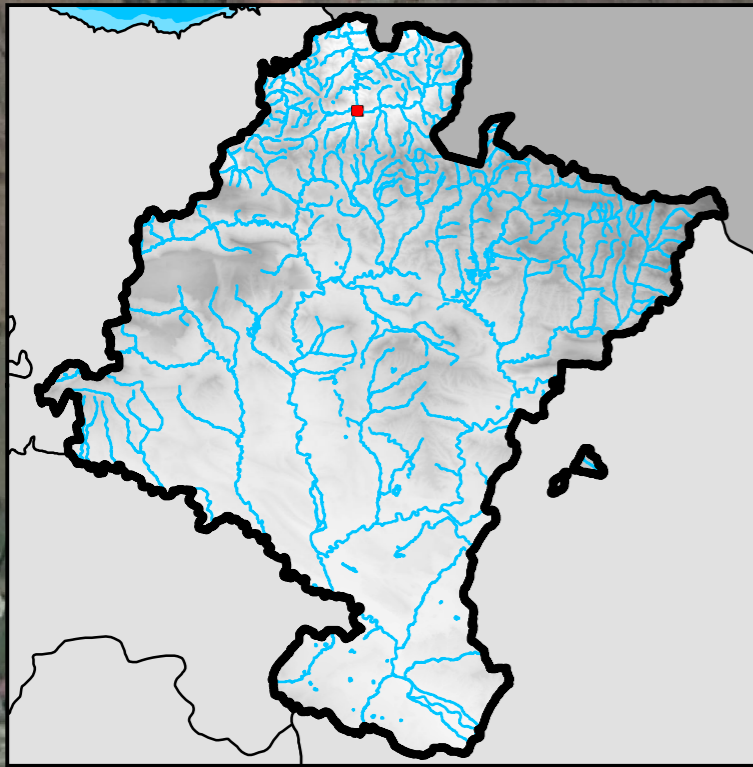

FORMACION DE PESCA ARRANTZAKO KIROL-EREMUA

Doneztebe - BIDASOA 710 m

2020