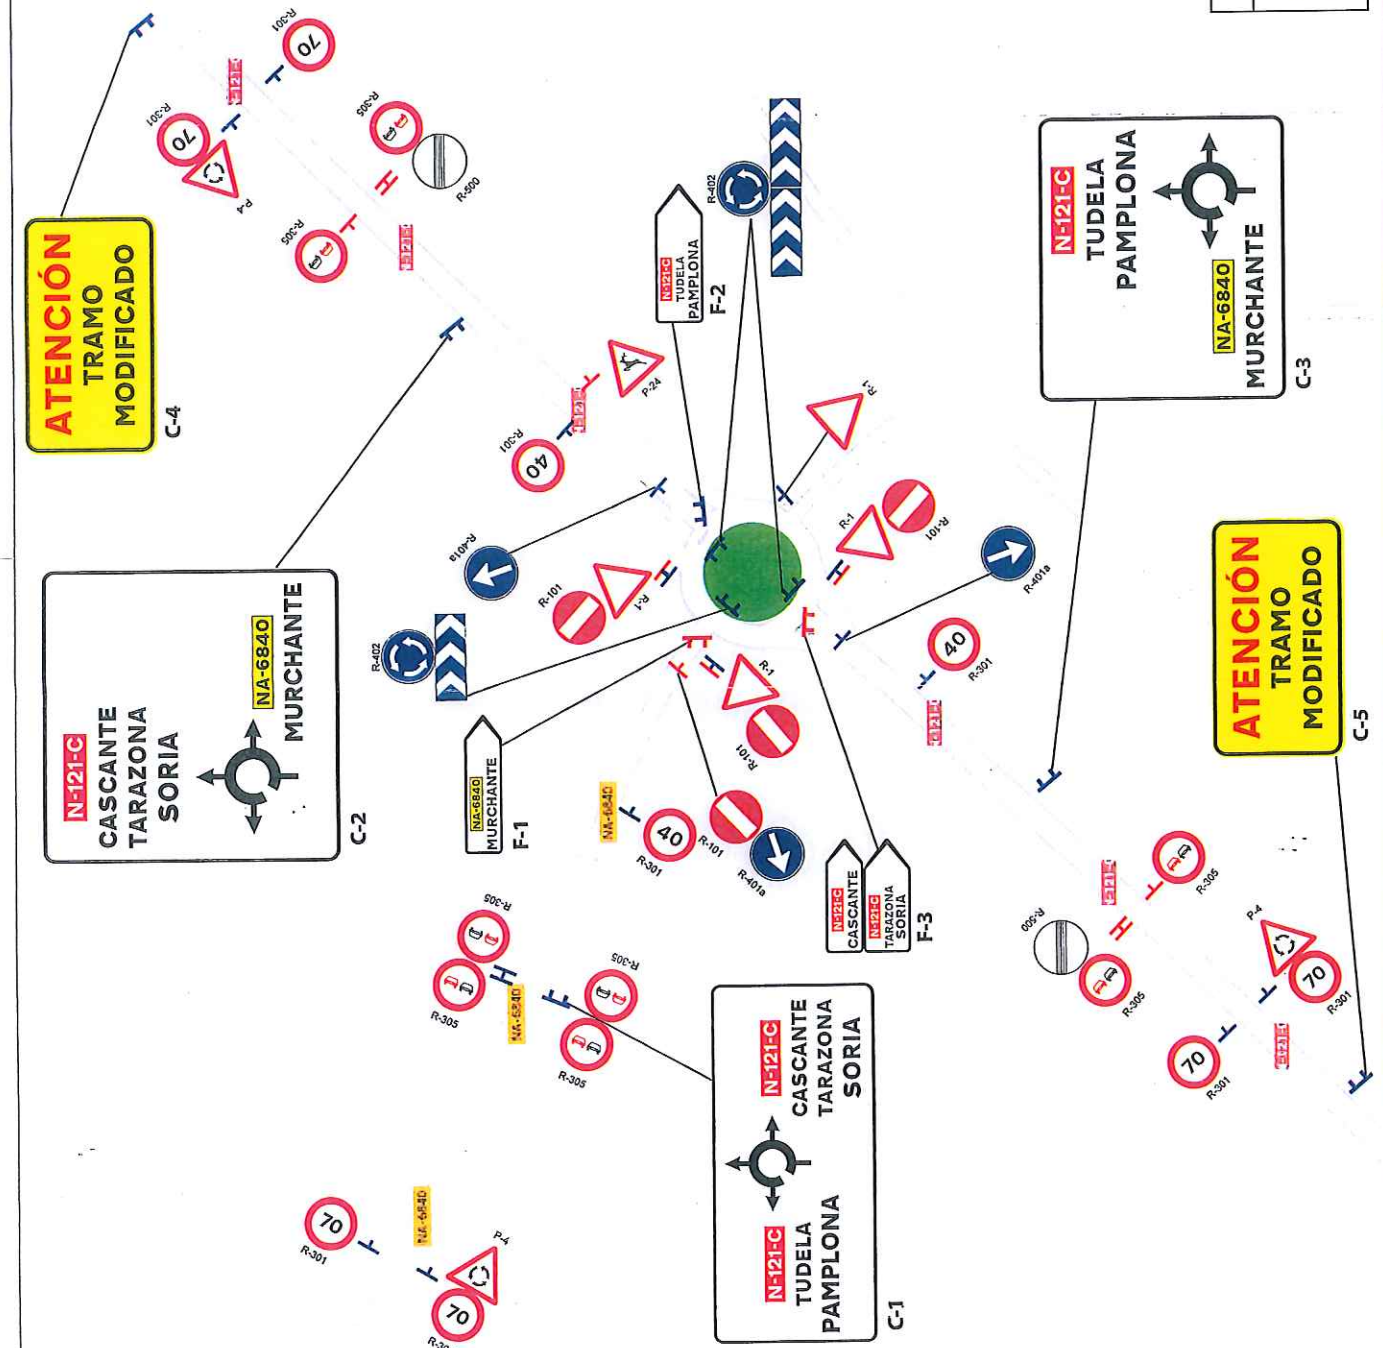

Satélite
Tráfico

NA-6840

NA-6840

NA-6840

ATENCIÓN TRAMO MODIFICADO
C-4

N-121-C
CASCANTE TARAZONA SORIA
MURCHANTE
NA-6840

ATENCIÓN TRAMO MODIFICADO
C-5

ATENCIÓN TRAMO MODIFICADO
C-6

N-121-C
TUDELA PAMPLONA
MURCHANTE
NA-6840
C-3

N-121-C
CASCANTE TARAZONA SORIA
TUDELA PAMPLONA
C-1

LEYENDA

	SEÑAL DE NUEVA EJECUCIÓN
	SEÑAL EXISTENTE